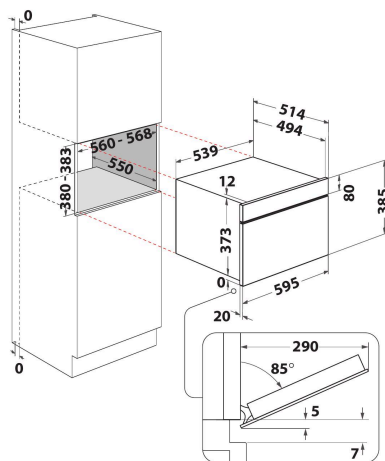

AMW 730/NB

12NC: 858773001920

EAN-code: 8003437395000

Whirlpool

SENSING THE DIFFERENCE

- 6TH Sense-technologie
- 6TH SENSE CRISP functie met Crisp plaat
- Crisp
- Inhoud ovenruimte 31 liter
- Jet menu crisp
- Jet Start: razendsnel verwarmen
- Jet Defrost: extra snel ontdooien
- Magnetron 1000 Watt
- Uitstekende handgreep
- Geschikt voor grote borden en schotels (draaiplateau \varnothing 32,5 cm)
- Ventilatie aan de voorkant
- Draaideur, scharnieren links
- Grillrooster
- Crisperplaat en handgreep
- Crispfunctie met crisplaat