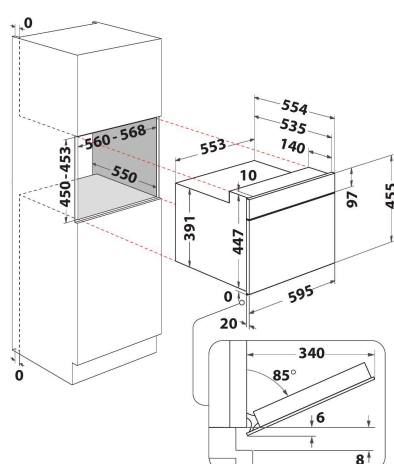

AMW 9605/NB

12NC: 859991591730

EAN-code: 8003437396533

Whirlpool

SENSING THE DIFFERENCE

- 6TH Sense-technologie
- 6TH SENSE CRISP functie met Crisp plaat
- Crisp
- Inhoud ovenruimte 40 liter
- Jet Start: razendsnel verwarmen
- Jet Defrost: extra snel ontdooien
- Turbo grill gecombineerd (grill + ventilator + magnetron)
- Brood ontdooien
- Magnetron 900 Watt
- Uitstekende handgreep
- Geschikt voor grote borden en schotels (draaiplateau Ø 36 cm)
- Ventilatie aan de voorkant
- Drop down opening
- Grillrooster
- Bakplaat
- Crisperplaat en handgreep