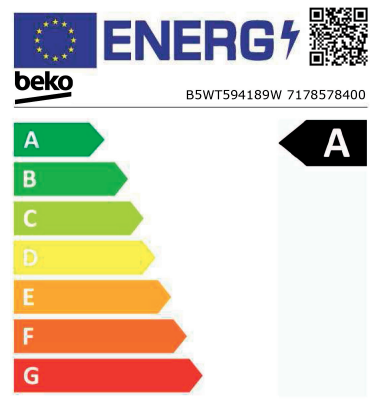

Voorlader

B5WT594189W

ARTNR: 111628

RRP* : 699,99 €

WASMACHINE Aquatech FiberCatcher

Comfort line

A

- Maximum waslading (kg) : 9
- Energieklasse : A-30%
- Centrifugesnelheid (t/m) : 1400
- Centrifugeresultaat : B
- Hi-tech verwarmingselement (minder kalkaanslag - verlengde levensduur)
- BLDC motor : stil en krachtig met 10 jaar garantie
- AQUAWAVE voor een nog beter wasresultaat
- AQUATECH : voorzichtig, zorgvuldig en twee keer zo snel
- Pet Tub : gerecycleerde pet flessen worden gebruikt bij de samenstelling van de kuip
- Capaciteit trommel (L) : 65
- Digitale display
- Startuitstel (u) : 0-24
- Aanduiding resterende tijd
- Aanduiding programmaverloop
- Spoelstop en geen centrifuge
- Aansluiting koud water
- Waterverbruik (L) : 40
- Energieverbruik kWh per 100 wasbeurten : 34
- Energy Efficiency Index (EEI) : 36
- FiberCatcher
- HomeWhiz - Bluetooth
- 15 Programma's o.a.
- - Handwas
- - Wol
- - Dark
- - Outdoor/Sports + FiberCatcher
- Synthetisch + FiberCatcher
- Hemden + FiberCatcher
- Download cycli: mix + FC, delicaat, gordijnen, lingeerie + FC, knuffels
- Optie voorwas
- Optie express
- Optie stoom
- Optie extra spoelbeurt
- Optie trommelreiniging
- Optie makkelijk strijken
- Aquasafe
- Automatische aanpassing van het waterniveau
- Aan/uit toets
- Kinderbeveiliging
- Kleur : wit
- Geluidsniveau wassen/centrifugerend dB : 75
- Geluidsklasse : B
- Openingshoek deur : 160°
- Grote deuropening
- PET - Inox
- Vermogen (kW) : 2,2
- Gewicht (Kg) : 78
- Afmetingen (H x B x D) : 84.5 x 60 x 58

34 kWh / 100

2019/06/06

beko

Alle specificaties en prijzen kunnen steeds gewijzigd en/of verbeterd worden zonder voorafgaande verwittiging.

*De vrijblijvend aanbevolen verkoopprijzen (RRP) zijn inclusief BTW en verwijderingsbijdrage.