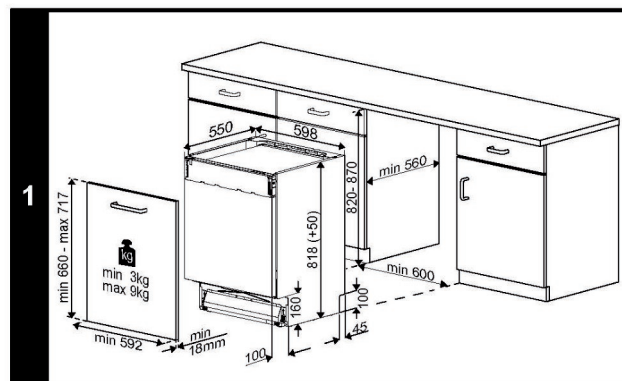

C

- Standaardcouverts : 16
- Aantal programma's : 8
- Aantal temperaturen : 6: 35-40-50-60-65-70°C
- Energieklasse : C
- Waterverbruik (L) : 9.5
- Geluidsniveau (dBA) : 44
- Startuitlest (u) : 1/2-24
- BLDC motor : stil en krachtig met 10 jaar garantie
- Voorwas
- Mini 30' : 35°C
- ECO programma : 50°C
- Quick&Shine
- Delikaat : 40°C
- GlassCare 40
- AquaFlex
- Hygiene Intense
- Intensief programma : 70°C
- Automatisch programma
- Droogsysteem : Static
- Optie express : Fast+
- Selectietoets gebruik van tablet
- Steamgloss
- Automatische deuropening : SelfDry
- Controlelampjes zout en spoelmiddel
- Uitneembare besteklade : Full Size Fix
- Bovenste rek in de hoogte verstelbaar (geladen)
- Neerklapbare bordenrekken
- AqualIntense
- SelfFit: automatische aanpassing aan gewicht van de deur 3 tot 9 kg
- Verstelbaar steunrekje voor kopjes
- Lichtindicatie op vloer tijdens programma : LedSpot
- Overloop- en lekbeveiliging : Watersafe+
- Energieverbruik 100 afwasbeurten Kwh : 77
- Geluidsklasse : B
- Duur van het ECO programma (u) : 3:56
- Energy Efficiency Index (EEI) : 43.9
- Vermogen (W) : 1800
- Afmetingen nis (H x B x D) : 820-870x598x548 mm
- Gewicht (Kg) : 37.8
- Afmetingen (H x B x D) : 81.8 x 59.8 x 55