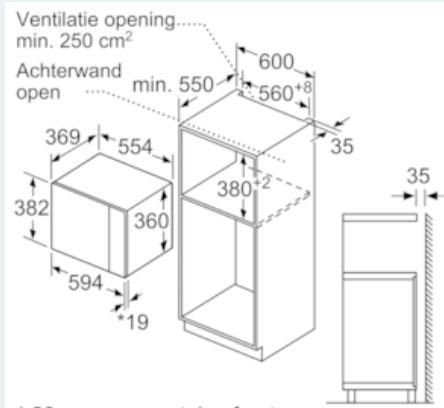

iQ500
Inbouw magnetron
BE555LMS0 - inox

- ✓
- ✓ Wattage: tijdbesparend en krachtig tot met 900 watt.
- ✓ LED-verlichting: ideale energie-efficiënte verlichting.
- ✓
- ✓

Kenmerken

Technische gegevens

Type magnetron : Magnetron met grillfunctie
 Soort besturing : Electronisch
 Frontkleur / -materiaal : inox
 Afmetingen van het toestel (mm) : 382 x 594 x 388
 Afmetingen van het toestel met verpakking (mm) : 208.0 x 328.0 x 369.0
 Lengte elektriciteits snoer (cm) : 130
 Nettogewicht (kg) : 20,0
 Brutogewicht (kg) : 22,0
 EAN-code : 4242003805695
 Maximaal vermogen microgolven (W) : 900
 Aansluitwaarde (W) : 1450
 Minimale smeltveiligheid (A) : 10
 Spanning (V) : 220-230
 Frequentie (Hz) : 50
 Type stekker : Schuko-/Gardy. met aarding

Design:

- LED display
- touchControl sensorbediening,
- Eenvoudig gebruikconcept
- Ovenruimte in edelstaal

Toebehoren:

- 1 x Rooster, 1 x Draaiplateau

Technische informatie:

- Voor inbouw in een kolomkast
- Lengte aansluitkabel: 130 cm
- Totale aansluitwaarde: 1.45 kW
- Afmetingen toestel (HxBxD): 382 x 594 x 388 mm
- Inbouwafmetingen (HxBxD): 380-382 x 560-568 x 550 mm

iQ500
Inbouwmagnetron
BE555LMS0 - inox

Maattekeningen

Magnetron
 Hoekinbouw

Afmetingen in mm

* 20 mm voor metalen front

Afmeting in mm

Afmeting in mm

* 20 mm voor metalen front

Afmeting in mm