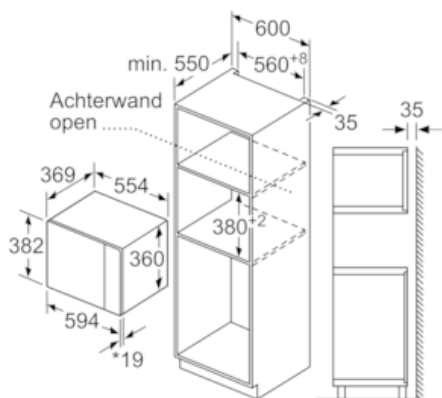

Design:

- LED display
- touchControl sensorbediening,
- Eenvoudig gebruikconcept
- Ovenruimte in edelstaal

Toebehoren:

- 1 x Rooster, 1 x Draaiplateau

Technische informatie:

- Voor inbouw in een kolomkast
- Lengte aansluitkabel: 130 cm
- Totale aansluitwaarde: 1.45 kW
- Afmetingen toestel (HxBxD): 382 x 594 x 388 mm
- Inbouwafmetingen (HxBxD): 380-382 x 560-568 x 550 mm

iQ500
Inbouwmagnetron
BE555LMS0 - inox

Maattekeningen

Magnetron
 Hoekinbouw

Afmetingen in mm

* 20 mm voor metalen front

Afmeting in mm

Afmeting in mm

* 20 mm voor metalen front

Afmeting in mm