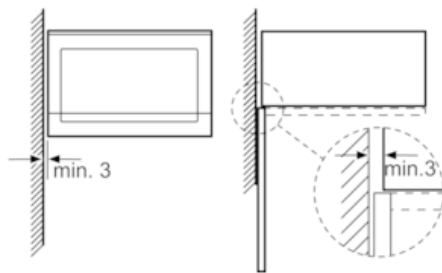

Design:

- LED display
- touchControl sensorbediening,
- Eenvoudig gebruikconcept
- Ovenruimte in edelstaal

Toebehoren:

- 1 x Rooster, 1 x Draaiplateau

Technische informatie:

- Voor inbouw in een kolomkast
- Lengte aansluitkabel: 130 cm
- Totale aansluitwaarde: 1.45 kW
- Afmetingen toestel (HxBxD): 382 x 594 x 388 mm
- Inbouwafmetingen (HxBxD): 380-382 x 560-568 x 550 mm

iQ500
Inbouwmagnetron
BE555LMS0 - inox

Maattekeningen

Magnetron
 Hoekinbouw

Afmetingen in mm

* 20 mm voor metalen front

Afmeting in mm

Afmeting in mm

* 20 mm voor metalen front