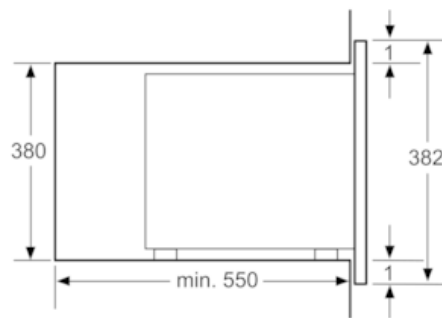

Design:

- LED display
- touchControl sensorbediening,
- Eenvoudig gebruikconcept
- Ovenruimte in edelstaal

Toebehoren:

- 1 x Rooster, 1 x Draaiplateau

Technische informatie:

- Voor inbouw in een kolomkast
- Lengte aansluitkabel: 130 cm
- Totale aansluitwaarde: 1.45 kW
- Afmetingen toestel (HxBxD): 382 x 594 x 388 mm
- Inbouwafmetingen (HxBxD): 380-382 x 560-568 x 550 mm

iQ500
Inbouwmagnetron
BE555LMS0 - inox

Maattekeningen

Magnetron
 Hoekinbouw

Afmetingen in mm

* 20 mm voor metalen front

Afmeting in mm

Afmeting in mm

* 20 mm voor metalen front

Afmeting in mm