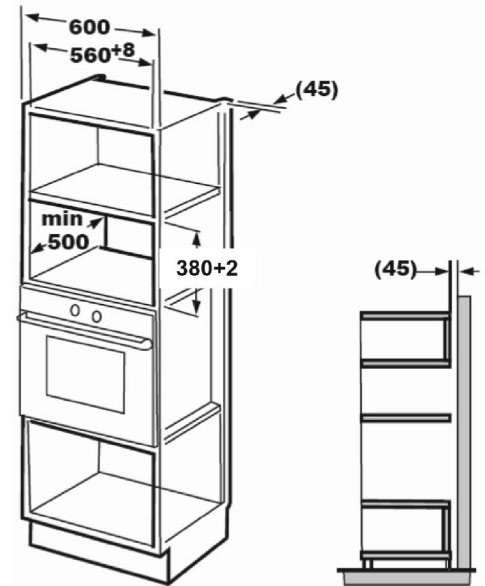

Microgolfoven

BMCB25433BG

ARTNR: 115960

RRP* : 599,99 €

INBOUWMICROGOLFOVEN COMBI 38 cm

Active line

- Hoogte (cm) : 38
- Netto volume (L) : 25
- Kleur : black
- Diameter glasschaal : 31,5 cm
- Elektronische bediening
- Timer : max. 95 min.
- Digitale display
- Ontdooien
- Binnenverlichting
- Convector / Grill / Microgolf / Combinatie
- Grill : 1000 W
- Micro-golf : 900 W
- Oven : 1350 W
- Nis (mm) : 376 x 560 x 450

- Gewicht (Kg) : 18.5
- Afmetingen (H x B x D) : 38.8 x 59.5 x 39.2