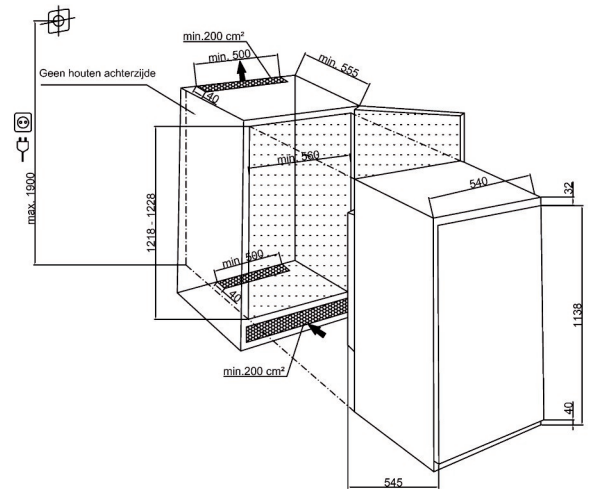

# Koelkast integreerbaar

BSSA210K4SN

ARTNR: 111623

RRP\* : 599,99 €

INTEGREERBARE KOELKAST

Active line

- Energieklasse : E
- Afmetingen (H x B x D) : 121,5 x 54 x 54,5 cm
- Afmetingen nis (H x B x D) : 121,6-122,9 x 56 x 55 cm
- Netto inhoud (L) : 175
- Inhoud koelkast (L) : 156
- Inhoud vrieskast (L) : 19
- Invriescapaciteit (kg/24u) : 2
- Autonomie (u) : 13
- Verstelbare leggers : 3
- Deurvakken : 3
- Wijnrek : Plastic
- Groentenladen : 1
- Meubelbevestiging : geleidersysteem

- Uitsluitend voor kolombouw
- Omkeerbare deur
- Binnenverlichting : LED
- Verstelbare voetjes
- Ingebouwde verdampers
- Regelbare thermostaat
- Geluidsniveau (dBA) : 35 dBA
- Geluidsklasse : B
- Koelgas : R600a
- Klimaatklasse : SN-ST
- Energieverbruik (kW/24u) : 0.416
- Jaarlijks energieverbruik (kWh) : 152
- Energy Efficiency Index (EER) : 99.7
- Gewicht (Kg) : 38.5