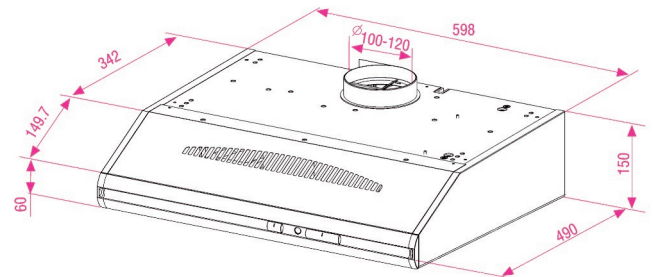

# Klassieke afzuigkap

CFB6437W

ARTNR: 111630

RRP\* : 109,99 €

KLASSIEKE AFZUIGKAP

Comfort line

**D**

- Breedte (cm) : 60
- Aantal snelheden : 3
- Geluidsniveau max. (druk) gebaseerd op dbA 3 : 69
- Aantal motoren : 1
- Afvoer of recirculatie
- Luchtafvoer : Uitlaat bovenaan
- Koolstoffilter in optie : 1
- Bediening via schuifknop
- Totaal vermogen (W) : 129
- Energieklasse : D
- Synthetische vetfilter
- Verlichting (W) : 1 x 4 W LED
- Afzuigcapaciteit m<sup>3</sup>: 295
- Jaarlijks verbruik (kWh) : 64.3
- Gewicht (Kg) : 9
- Afmetingen (H x B x D) : 15 x 59.8 x 52.7