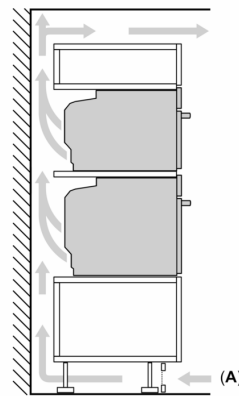

#### Afmetingen:

- Afmetingen toestel (HxBxD): 455 x 594 x 548 mm
- Inbouwafmetingen (HxBxD): 450-455 x 560-568 x 550 mm
- Voor afmetingen en inbouwmaten van dit apparaat aub de maatschetsen aanhouden

iQ700, Compacte oven met  
microgolffunctie, 60 x 45 cm, Wit  
CM724G1W1

Maattekeningen

Inbouw van twee apparaten boven elkaar  
Luchtverversing

A: Luchtinvoeropening  $\geq 200 \text{ cm}^2$

Afmeting in mm

## Maattekeningen

Inbouw met één kookzone.

Wordt het compacte apparaat onder een kookzone ingebouwd, dan moet rekening gehouden worden met de volgende werkbladdikte (eventueel incl. onderconstructie).

Kookzone-type	min. werkbladdikte	
	opgebouwd	vlak
Inductiekookzone	42 mm	43 mm
Volledige oppervlak-inductiekookzone	52 mm	53 mm
gaskookplaat	32 mm	43 mm
elektrische kookplaat	32 mm	35 mm