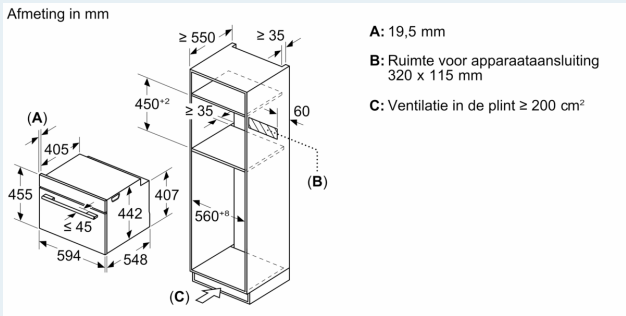

#### Afmetingen:

- Afmetingen toestel (HxBxD): 455 x 594 x 548 mm
- Inbouwafmetingen (HxBxD): 450-455 x 560-568 x 550 mm
- Voor afmetingen en inbouwmaten van dit apparaat aub de maatschetsen aanhouden

iQ700, Compacte oven met  
microgolffunctie, 60 x 45 cm, Wit  
CM724G1W1

Maattekeningen

Inbouw van twee apparaten boven elkaar  
Luchtverversing

A: Luchtinvoeropening  $\geq 200 \text{ cm}^2$

Afmeting in mm