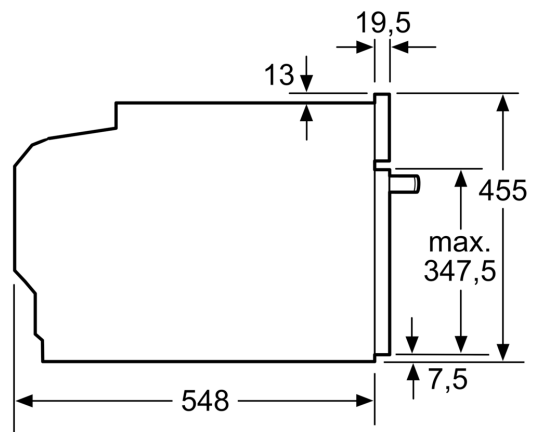

#### Technische informatie:

- Lengte aansluitkabel: 150 cm
- Nominale spanning: 220 - 240 V
- Totale aansluitwaarde: 3.6 kW

#### Afmetingen:

- Afmetingen toestel (HxBxD): 455 x 594 x 548 mm
- Inbouwafmetingen (HxBxD): 450-455 x 560-568 x 550 mm
- Voor afmetingen en inbouwmaten van dit apparaat aub de maatschetsen aanhouden

iQ700, Compacte oven met  
microgolffunctie, 60 x 45 cm, Wit  
CM724G1W1

Maattekeningen

Inbouw van twee apparaten boven elkaar  
Luchtverversing

A: Luchtinvoeropening  $\geq 200 \text{ cm}^2$

Afmeting in mm