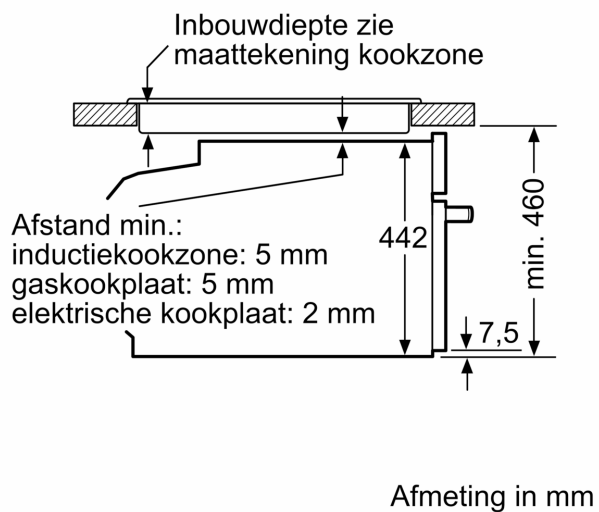

#### Technische informatie:

- Lengte aansluitkabel: 150 cm
- Nominale spanning: 220 - 240 V
- Totale aansluitwaarde: 3.6 kW

#### Afmetingen:

- Afmetingen toestel (HxBxD): 455 x 594 x 548 mm
- Inbouwafmetingen (HxBxD): 450-455 x 560-568 x 550 mm
- Voor afmetingen en inbouwmaten van dit apparaat aub de maatschetsen aanhouden

iQ700, Compacte oven met  
microgolffunctie, 60 x 45 cm, Wit  
CM724G1W1

Maattekeningen

Inbouw van twee apparaten boven elkaar  
Luchtverversing

A: Luchtinvoeropening  $\geq 200 \text{ cm}^2$

Afmeting in mm

## Maattekeningen

Inbouw met één kookzone.

Wordt het compacte apparaat onder een kookzone ingebouwd, dan moet rekening gehouden worden met de volgende werkbladdikte (eventueel incl. onderconstructie).

Kookzone-type	min. werkbladdikte	
	opgebouwd	vlak
Inductiekookzone	42 mm	43 mm
Volledige oppervlak-inductiekookzone	52 mm	53 mm
gaskookplaat	32 mm	43 mm
elektrische kookplaat	32 mm	35 mm