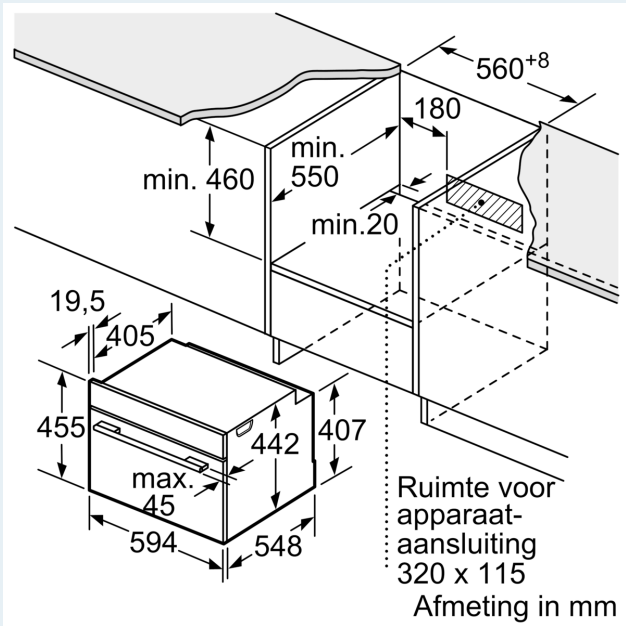

#### Afmetingen:

- Afmetingen toestel (HxBxD): 455 x 594 x 548 mm
- Inbouwafmetingen (HxBxD): 450-455 x 560-568 x 550 mm
- Voor afmetingen en inbouwmaten van dit apparaat aub de maatschetsen aanhouden

iQ700, Compacte oven met  
microgolffunctie, 60 x 45 cm, Wit  
CM724G1W1

Maattekeningen

Inbouw van twee apparaten boven elkaar  
Luchtverversing

A: Luchtinvoeropening  $\geq 200 \text{ cm}^2$

Afmeting in mm