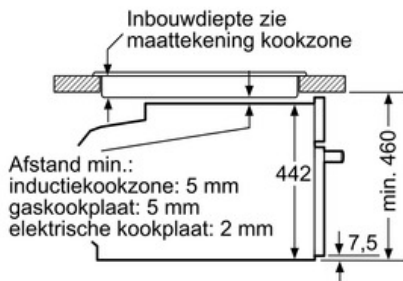

Technische Data

Type magnetron :	Combi met microgolfoven
Soort besturing :	Electronisch
Frontkleur / -materiaal :	zwart
Afmetingen van het toestel (mm) :	455 x 595 x 548
Afmetingen van het toestel met verpakking (mm) :	237.0 x 480 x 392.0
Lengte elektriciteitsnoer (cm) :	120
Nettogewicht (kg) :	35,0
Brutogewicht (kg) :	38,0
EAN-code :	4242002807393
Maximaal magnetronvermogen (W) :	1000
Aansluitwaarde (W) :	3650
Minimale smeltveiligheid (A) :	16
Spanning (V) :	220-240
Frequentie (Hz) :	50; 60
Type stekker :	Schuko-/Gardy. met aarding

Inhangrooster / Uittreksysteem:

- Ovenruimte met inhangrooster (telescopisch uittreksysteem niet achteraf uit te rusten - in optie)

Design:

- Intuïtieve bedieningsring
- Binnenruimte in antraciet email

Toebehoren:

- 1 x Combi rooster, 1 x Universele braadslede

Serie | 8 Microgolfovens

Compacte bakoven met magnetron CMG633BB1 - zwart

Inbouw met één kookzone.

Wordt het compacte apparaat onder een kookzone ingebouwd, dan moet rekening gehouden worden met de volgende werkbladdikte (eventueel incl. onderconstructie).

Kookzone-type	min. werkbladdikte	
	opgebouwd	vlak
Inductiekookzone	42 mm	43 mm
Volledige oppervlak-inductiekookzone	48 mm	53 mm
gaskookplaat	37 mm	47 mm
elektrische kookplaat	28 mm	30 mm