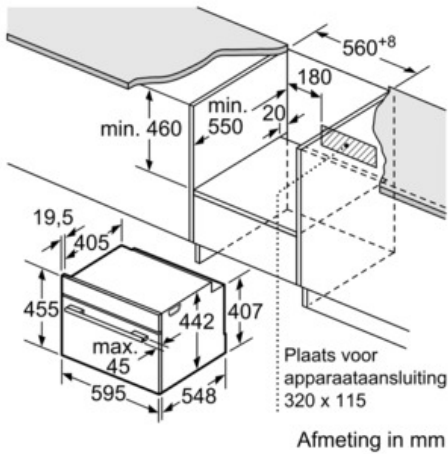

Inhangrooster / Uittreksysteem:

- Ovenruimte met inhangrooster (telescopisch uittreksysteem niet achteraf uit te rusten - in optie)

Design:

- Intuïtieve bedieningsring
- Binnenruimte in antraciet email

Toebehoren:

- 1 x Combi rooster, 1 x Universele braadslede

Serie | 8 Microgolfovens

Compacte bakoven met magnetron CMG633BB1 - zwart

Inbouw met één kookzone.

Wordt het compacte apparaat onder een kookzone ingebouwd, dan moet rekening gehouden worden met de volgende werkbladdikte (eventueel incl. onderconstructie).

Kookzone-type	min. werkbladdikte	
	opgebouwd	vlak
Inductiekookzone	42 mm	43 mm
Volledige oppervlak-inductiekookzone	48 mm	53 mm
gaskookplaat	37 mm	47 mm
elektrische kookplaat	28 mm	30 mm