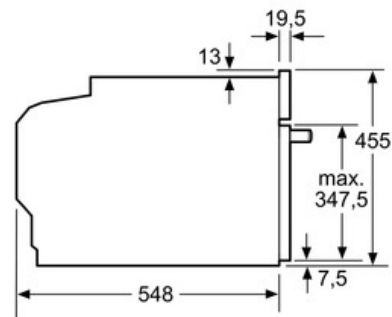

Serie | 8 Microgolfovens

Compacte bakoven met magnetron CMG633BB1 - zwart