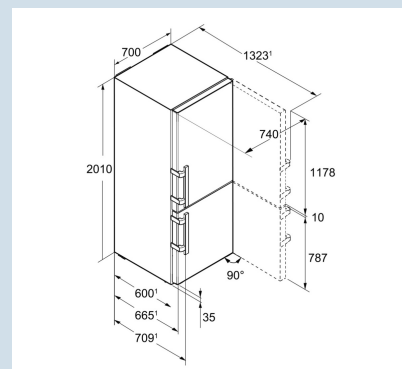

Koel/vriescombinatie

CN 5735
Comfort

BLU
Performance

No
Frost

Duo
Cooling

Super
Cool

Super
Frost

Vario
Space

Frost
Control

Advies verkoopprijs € 2099

Geef uw levensmiddelen extra ruimte

De Liebherr CN 5735 is 70 cm breed en biedt veel koel- en vriesinhoud. Het NoFrost vriesdeel hoeft u nooit meer zelf te ontthoien en staat niet in verbinding met het apart regelbare koeldeel. Variabel in te delen GlassLine interieur en verstelbare deurvakken met gehard glazen bodem. BluPerformance model in energieklassen D.

Zacht aanraken is voldoende.
Tiptoets bediening

Gelijkmatige verlichting van het koeldeel.
LED plafondverlichting

Nooit meer ontthoien.
NoFrost

Deur kan nooit ongemerkt open blijven.
Akoestisch deuralarm

Geschikt voor onverwarmde ruimtes (>0°C)
DuoCooling

Tot 30 kg belastbaar en eenvoudig te reinigen
GlassLine draagplateaus

Alle functies eenvoudig in te stellen.
2,4 inch display

Snel afkoelen van levensmiddelen.
SuperCool automatisch met resttijdweergave

Kwaliteitscontrole na stroomstoring.
FrostControl

Opent bijna vanzelf
Hevelgreep

Ook voor extra grote 2 liter verpakkingen.
Comfort deurvakken

Ruimte voor hoge karaffen of verpakkingen.
Deel- en onderschuifbaar glasplateau

Behuizing / Kleur deur
Materiaal behuizing
Materiaal deur/deksel
Volume totaal
Volume koelgedeelte
Volume vriesgedeelte
Energieklasse
Energieverbruik per jaar
Energieverbruik per 24 uur
Energiekosten per jaar
Energie efficiëntie index
Geluidsniveau
Geluidsniveau klasse

Wit / Wit
Staal
Staal
410 l
299 l
112 l
A **D**
210 kWh
0,6
€ 149,-
80
36 dB(A)
C