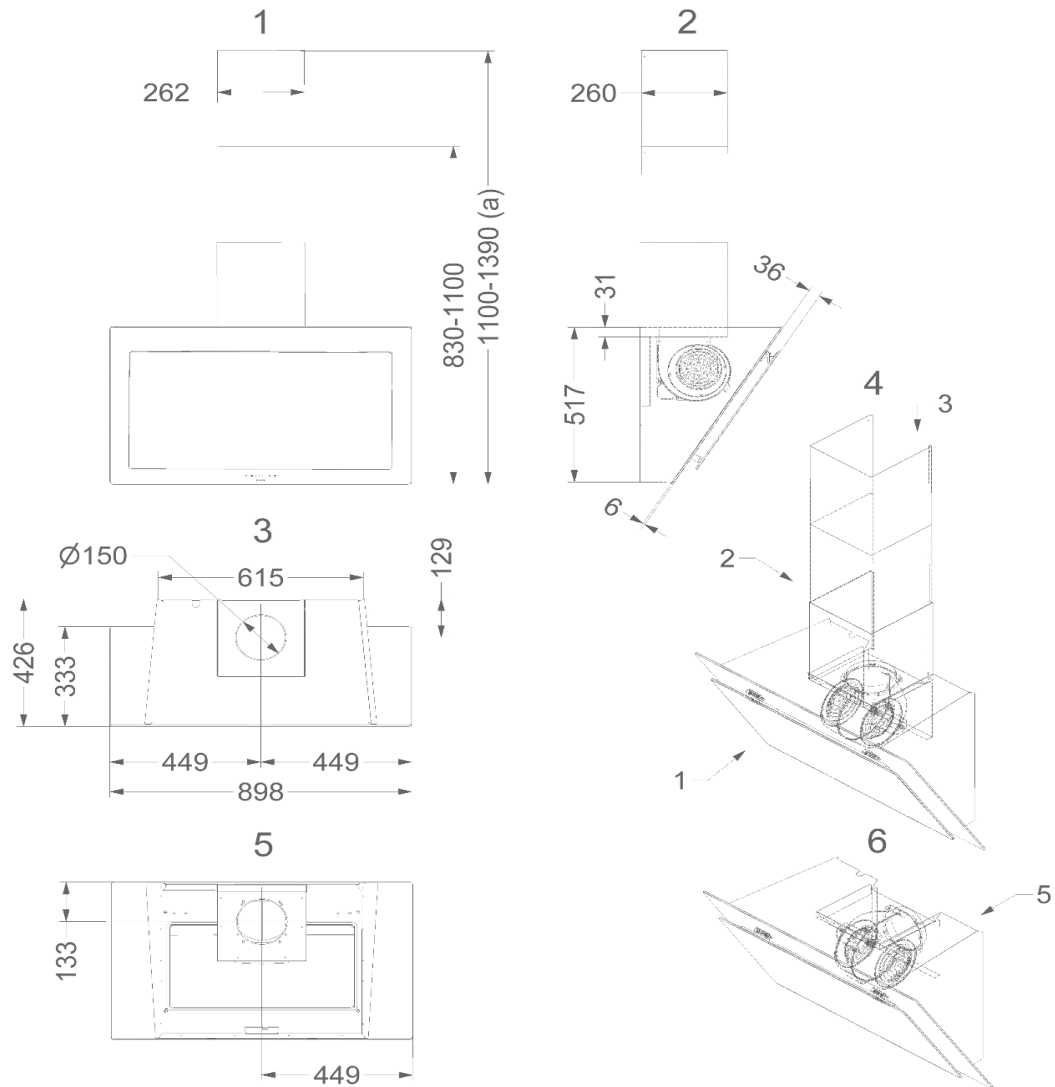

Wandschouwkap
Vision 90cm

7831/1
Wit glas