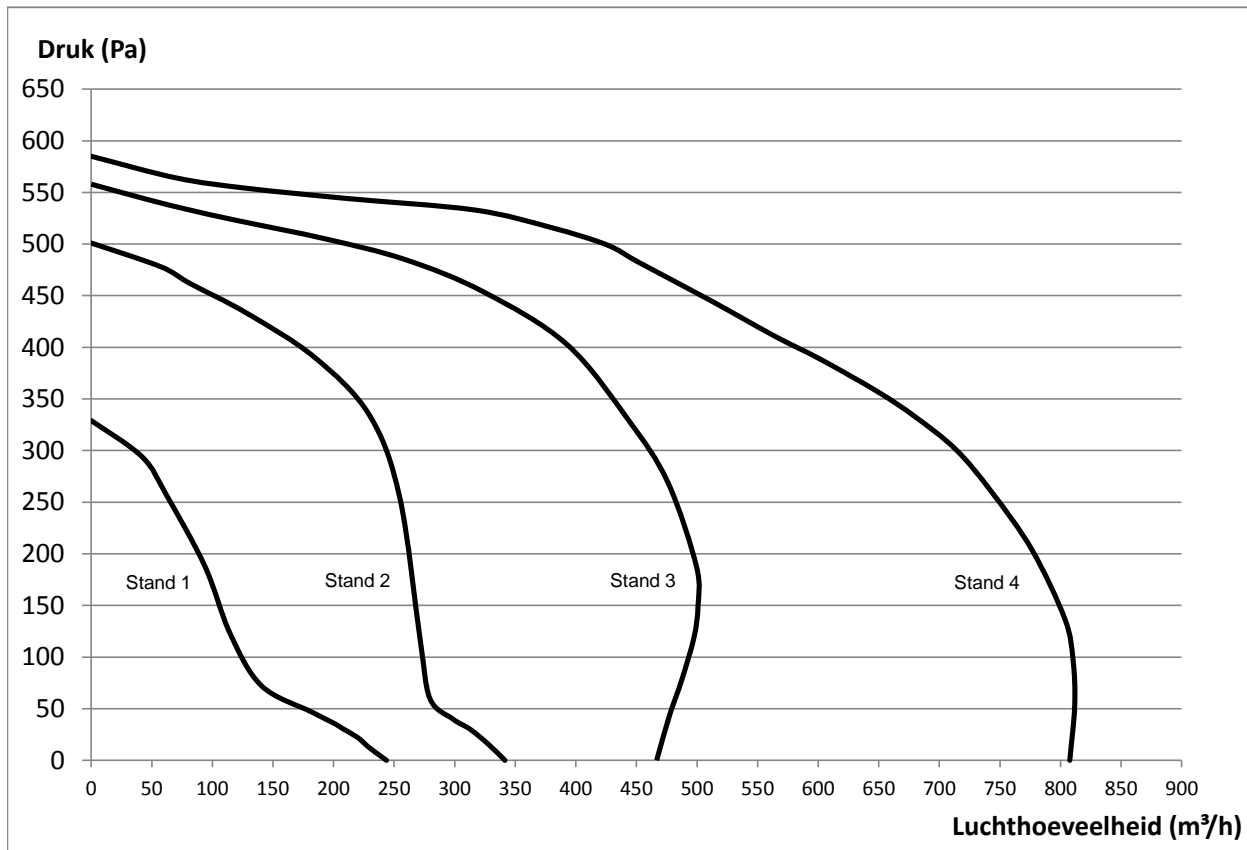

Wandschouwkap
Vision 90cm

7831/1
Wit glas