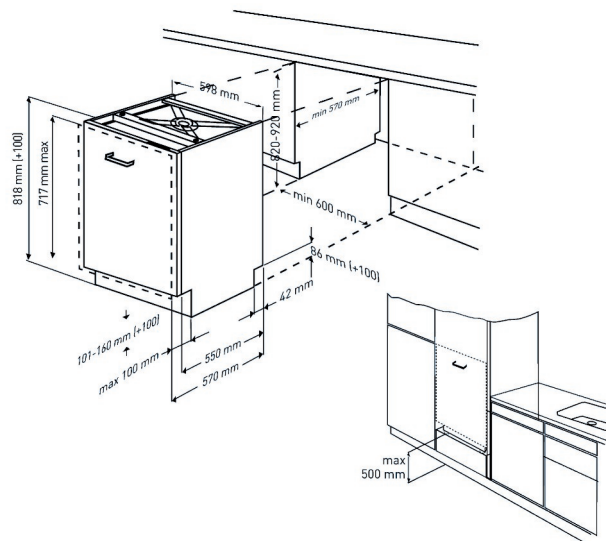

Volledig integreerbare vaatwasser

DIS46120

ARTNR: 111464

RRP* : 749,99 €

FULL INTEGREERBARE VAATWASSER BLDC 45cm

Performance line

E

- Standaardcouverts : 11
- Hoogte (cm) : 86
- Aantal programma's : 6
- Aantal temperaturen : 35-45-50-65-70°C
- Energieklasse : E
- Waterverbruik (L) : 8.7
- Geluidsniveau (dBA) : 46
- Energieverbruik (kWh) : 0.805
- Startuitleg (u) : 1/2-24
- BLDC motor : stil en krachtig met 10 jaar garantie
- Voorwas
- Mini 30' : 35°C
- ECO programma : 50°C
- Quick&Shine
- Intensief programma : 70°C
- Automatisch programma
- Active fan drying
- Optie express : Fast+
- Selectietoets gebruik van tablet
- Auto tabletfunctie
- Steamgloss
- Automatische deuropening
- Controlelampjes zout en spoelmiddel
- Uitneembare besteklade

- Bovenste rek in de hoogte verstelbaar (geladen)
- Neerklapbare bordenrekken
- Aquaintese
- SelfFit: automatische aanpassing aan gewicht van de deur 3 tot 6,5 kg
- SlideFit : glijdende scharnieren voor plinten kleiner dan 6 cm
- Verstelbaar steunrekje voor kopjes
- Bestekmandje
- Lichtindicatie op vloer tijdens programma : LedSpot
- Overloop- en lekbeveiliging : Watersafe+
- Energieverbruik 100 afwasbeurten kWh : 75
- Geluidsklasse : B
- Duur van het ECO programma (u) : 3:44
- Energy Efficiency Index (EEI) : 43.9
- Vermogen (W) : 1800
- Afmetingen nis (H x B x D) : 860x598x548 mm
- Gewicht (Kg) : 30.5
- Afmetingen (H x B x D) : 81.8 x 44.8 x 55