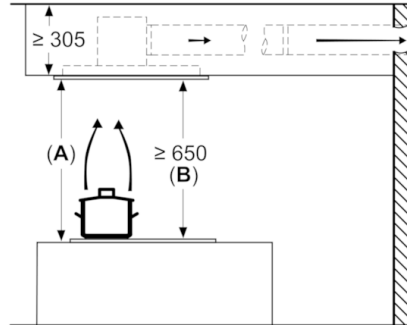

Technische gegevens

Keurmerken :	CE, VDE
Lengte elektriciteitsnoer (cm) :	130
Inbouwafmetingen :	299mm x 888mm x 487mm
en: Minimum distance above an electric hob :	650
en: Minimum distance above a gas hob :	650
Nettogewicht (kg) :	20,016
Soort besturing :	Electronisch
Instelling afzuigvermogen :	3-standen + 2 intensief
Maximale afzuigcapaciteit (m ³ /u) :	459
Maximale luchtcirculatie intensiefstand (m ³ /h) :	565
Maximale luchtcirculatie (m ³ /u) :	422
Afzuigcapaciteit intensiefstand (m ³ /h) :	798
Aantal lampen :	4
Geluidsniveau (dB (A) re 1pW) :	56
Diameter luchtafvoer min/max (mm/mm) :	150
Materiaal vetfilter :	Roestvrijstaal wasbaar
EAN-code :	4242005103973
Aansluitwaarde (W) :	174
Spanning (V) :	220-240
Frequentie (Hz) :	50; 60
Type stekker :	Schuko-/Gardy. met aarding
Type installatie :	eiland

Design:

- Randafzuiging
- Filterafdekking volledig in inox

Afmetingen:

- Aanbevolen diameter van het luchtafvoerkanaal voor een optimale werking van de dampkap: ø 150 mm
- Toestelafmetingen (BxD): 900 x 500 mm
- Inbouwafmetingen (HxBxD): 299 x 888 x 487 mm

**In overeenstemming met de EU-regulering N° 65/2014*

Serie | 6, plafonddampkap, 90 cm, RVS DRC97AQ50

Ventilatoruitlaat kan in alle vier de richtingen gedraaid worden

Afmeting in mm

Afmeting in mm
Luchtafvoer

Afmeting in mm