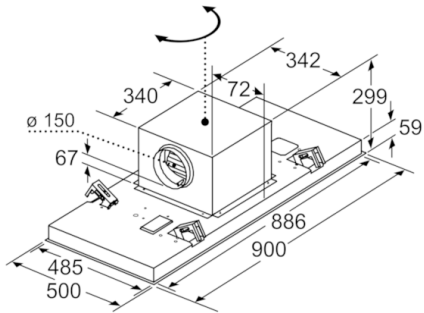

Technische gegevens

Keurmerken :	CE, VDE
Lengte elektriciteitsnoer (cm) :	130
Inbouwafmetingen :	299mm x 888mm x 487mm
en: Minimum distance above an electric hob :	650
en: Minimum distance above a gas hob :	650
Nettogewicht (kg) :	20,016
Soort besturing :	Electronisch
Instelling afzuigvermogen :	3-standen + 2 intensief
Maximale afzuigcapaciteit (m ³ /u) :	459
Maximale luchtcirculatie intensiefstand (m ³ /h) :	565
Maximale luchtcirculatie (m ³ /u) :	422
Afzuigcapaciteit intensiefstand (m ³ /h) :	798
Aantal lampen :	4
Geluidsniveau (dB (A) re 1pW) :	56
Diameter luchtafvoer min/max (mm/mm) :	150
Materiaal vetfilter :	Roestvrijstaal wasbaar
EAN-code :	4242005103973
Aansluitwaarde (W) :	174
Spanning (V) :	220-240
Frequentie (Hz) :	50; 60
Type stekker :	Schuko-/Gardy. met aarding
Type installatie :	eiland

Design:

- Randafzuiging
- Filterafdekking volledig in inox

Afmetingen:

- Aanbevolen diameter van het luchtafvoerkanaal voor een optimale werking van de dampkap: ø 150 mm
- Toestelafmetingen (BxD): 900 x 500 mm
- Inbouwafmetingen (HxBxD): 299 x 888 x 487 mm

**In overeenstemming met de EU-regulering N° 65/2014*

Serie | 6, plafonddampkap, 90 cm, RVS DRC97AQ50

Ventilatoruitlaat kan in alle vier de richtingen gedraaid worden

Afmeting in mm

Afmeting in mm
Luchtafvoer