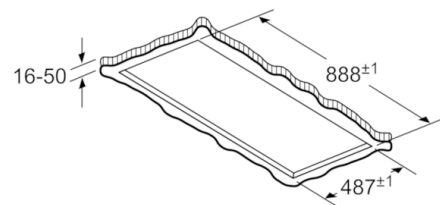

Niet direct in gipsplaten of gelijksoortige lichte bouwmaterialen van het verlaagde plafond monteren. Een geschikt frame is nodig, dat vast in het betonplafond is bevestigd.

Afmeting in mm