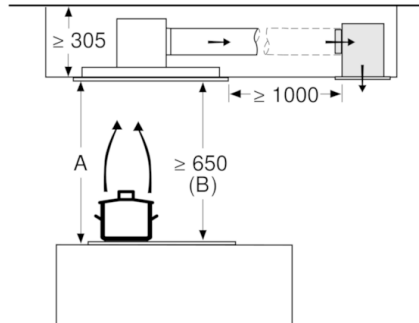

A: Optimale prestaties 700-1500
B: Vanaf bovenkant pannendrager

Afmeting in mm
Circulatielucht

A: Optimale Performance 700-1500
B: Vanaf de bovenkant van de pannendrager