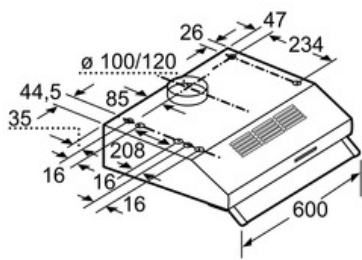

Technische Data

Uitvoering :	Traditioneel
Keurmerken :	CE, Eurasian
Lengte elektriciteitsnoer (cm) :	145
en: Minimum distance above an electric hob :	650
en: Minimum distance above a gas hob :	650
Nettogewicht (kg) :	6,0
Soort besturing :	Mechanisch
Instelling afzuigvermogen :	3
Maximale afzuigcapaciteit (m ³ /h) :	350
Maximale luchtcirculatie (m ³ /h) :	110
Aantal lampen :	2
Geluidsniveau (dB (A) re 1pW) :	72
Diameter luchtafvoer min/max (mm/mm) :	100 / 120
Materiaal vetfilter :	Aluminium wasbaar
EAN-code :	4242002968476
Aansluitwaarde (W) :	146
Spanning (V) :	220-240
Frequentie (Hz) :	50
Type stekker :	Schuko-/Gardy. met aarding
Type installatie :	onderbouw toestel

Afmetingen:

- Aanbevolen diameter van het luchtafvoerkanaal voor een optimale werking van de dampkap: Ø 120 mm (100 mm met het toestel meegeleverd)

**In overeenstemming met de EU-regulering N° 65/2014*

Serie | 4 Dampkappen

DUL63CC20

wit

Onderbouwdampkap - 60 cm

Afmeting in mm

Afmeting in mm

Afmeting in mm