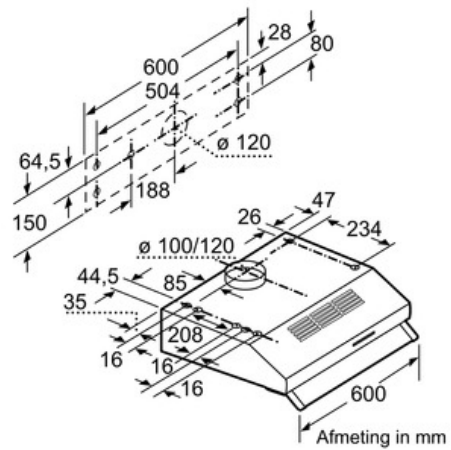

Technische Data

Uitvoering :	Traditioneel
Keurmerken :	CE, Eurasian
Lengte elektriciteitsnoer (cm) :	145
en: Minimum distance above an electric hob :	650
en: Minimum distance above a gas hob :	650
Nettogewicht (kg) :	6,0
Soort besturing :	Mechanisch
Instelling afzuigvermogen :	3
Maximale afzuigcapaciteit (m ³ /h) :	350
Maximale luchtcirculatie (m ³ /h) :	110
Aantal lampen :	2
Geluidsniveau (dB (A) re 1pW) :	72
Diameter luchtafvoer min/max (mm/mm) :	100 / 120
Materiaal vetfilter :	Aluminium wasbaar
EAN-code :	4242002968476
Aansluitwaarde (W) :	146
Spanning (V) :	220-240
Frequentie (Hz) :	50
Type stekker :	Schuko-/Gardy. met aarding
Type installatie :	onderbouw toestel

Afmetingen:

- Aanbevolen diameter van het luchtafvoerkanaal voor een optimale werking van de dampkap: Ø 120 mm (100 mm met het toestel meegeleverd)

**In overeenstemming met de EU-regulering N° 65/2014*

Serie | 4 Dampkappen

DUL63CC20

wit

Onderbouwdampkap - 60 cm

Afmeting in mm

Afmeting in mm

Afmeting in mm