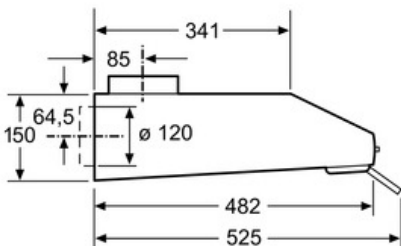

Technische Data

Uitvoering :	Traditioneel
Keurmerken :	CE, Eurasian
Lengte elektriciteitsnoer (cm) :	145
en: Minimum distance above an electric hob :	650
en: Minimum distance above a gas hob :	650
Nettogewicht (kg) :	6,0
Soort besturing :	Mechanisch
Instelling afzuigvermogen :	3
Maximale afzuigcapaciteit (m ³ /h) :	350
Maximale luchtcirculatie (m ³ /h) :	110
Aantal lampen :	2
Geluidsniveau (dB (A) re 1pW) :	72
Diameter luchtafvoer min/max (mm/mm) :	100 / 120
Materiaal vetfilter :	Aluminium wasbaar
EAN-code :	4242002968476
Aansluitwaarde (W) :	146
Spanning (V) :	220-240
Frequentie (Hz) :	50
Type stekker :	Schuko-/Gardy. met aarding
Type installatie :	onderbouw toestel

Afmetingen:

- Aanbevolen diameter van het luchtafvoerkanaal voor een optimale werking van de dampkap: Ø 120 mm (100 mm met het toestel meegeleverd)

**In overeenstemming met de EU-regulering N° 65/2014*

Serie | 4 Dampkappen

DUL63CC20

wit

Onderbouwdampkap - 60 cm

Afmeting in mm

Afmeting in mm

Afmeting in mm