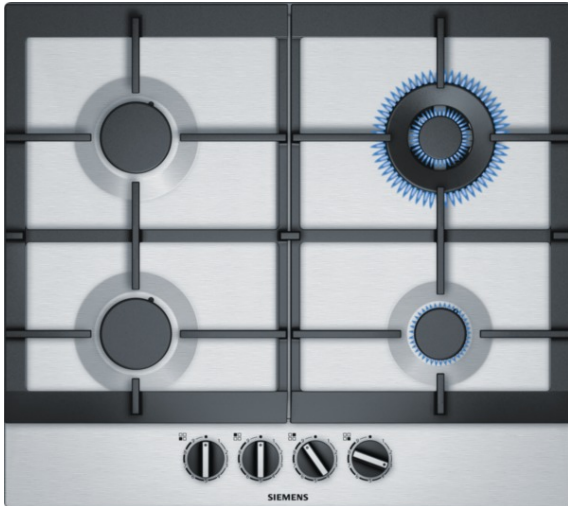

iQ500  
EC6A5HB90  
60 cm, gaskookplaat, roestvrij staal

##### Technische Data

Productnaam/ Productfamilie : Gaskookplaat m. bovenbediening  
 Uitvoering : Integreerbare vinoThek  
 Energietype : Gas  
 Aantal zones dat tegelijk kan worden gebruikt : 4  
 Soort bedieningselementen : zwaardknoppen  
 Inbouwafmetingen : 45 x 560-562 x 480-492  
 Breedte (cm) : 582  
 Afmetingen van het toestel (mm) : 45 x 582 x 520  
 Nettogewicht (kg) : 11,0  
 Brutogewicht (kg) : 12,0  
 Indicator restwarmte : 0  
 Plaats bedieningspaneel : Vooraan  
 Materiaal vangschaal : roestvrij staal  
 Kleur oppervlak : inox  
 Kleur van de omlijsting : inox  
 Keurmerken : CE  
 Lengte elektriciteitsnoer (cm) : 100  
 EAN-code : 4242003741962  
 Aansluitwaarde (W) : 1  
 Aansluitwaarde gas (W) : 8000  
 Minimale smeltveiligheid (A) : 3  
 Spanning (V) : 220-240  
 Frequentie (Hz) : 60; 50

#### Toebehoren

HZ298105 Simmer plate

**iQ500**  
**EC6A5HB90**  
**60 cm, gaskookplaat, roestvrij staal**

**Uitrusting**

- 4 gasbranders
- 2 normale branders, 1 spaarbrander en 1 wokbrander
- Rechts achteraan: Wokbrander 3.5 kW
- Rechts vooraan: Sudderbrander 1 kW
- Links achteraan : Normaalbrander 1.75 kW
- Links vooraan: Normaalbrander 1.75 kW

**Design:**

- Zwaardknoppen
- roestvrij staal oppervlak

**Afmetingen:**

- Minimale dikte van het werkvlak: 30 mm
- Afmetingen toestel (HxBxD): 45 x 582 x 520 mm  
Inbouwafmetingen (HxBxD): 45 x 560-562 x 480-492 mm
- Aansluitkabel 100 cm met stekker