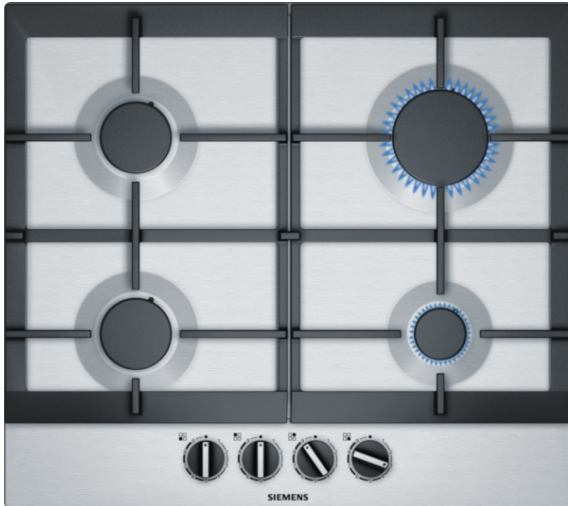

iQ500
 EC6A5PB90
 60 cm, gaskookplaat, roestvrij staal

Uitrusting

Technische Data

Productnaam/ Productfamilie : Gaskookplaat m. bovenbediening
 Uitvoering : Integreerbare vinoThek
 Energietype : Gas
 Aantal zones dat tegelijk kan worden gebruikt : 4
 Soort bedieningselementen : zwaardknoppen
 Inbouwfmetingen : 45 x 560-562 x 480-492
 Breedte (cm) : 582
 Afmetingen van het toestel (mm) : 45 x 582 x 520
 Nettogewicht (kg) : 10,0
 Brutogewicht (kg) : 11,0
 Indicator restwarmte : 0
 Plaats bedieningspaneel : Vooraan
 Materiaal vangschaal : roestvrij staal
 Kleur oppervlak : inox
 Kleur van de omlijsting : inox
 Keurmerken : CE
 Lengte elektriciteits snoer (cm) : 100
 EAN-code : 4242003742044
 Aansluitwaarde (W) : 1
 Aansluitwaarde gas (W) : 7500
 Minimale smeltveiligheid (A) : 3
 Spanning (V) : 220-240
 Frequentie (Hz) : 60; 50

Toebehoren

HZ298105 Simmer plate

iQ500

EC6A5PB90

60 cm, gaskookplaat, roestvrij staal

Uitrusting

- 4 gasbranders
- 1 sterke brander, 2 normale branders en 1 spaarbrander
- Rechts achteraan: Sterkbrander 3 kW
- Rechts vooraan: Sudderbrander 1 kW
- Links achteraan : Normaalbrander 1.75 kW
- Links vooraan: Normaalbrander 1.75 kW

Comfort / Zekerheid:

- stepFlame
- Eénhandsontsteking
- Gietijzeren pannendragers met rubberen voetjes
- Thermokoppelbeveiliging
- Afgesteld op aardgas (20mbar)
- Inspuitstukken voor butaan/propaangas (28-30/37mbar) meegeleverd

Design:

- Zwaardknoppen
- roestvrij staal oppervlak

Afmetingen:

- Minimale dikte van het werkvlak: 30 mm
- Afmetingen toestel (HxBxD): 45 x 582 x 520 mm
- Inbouwafmetingen (HxBxD): 45 x 560-562 x 480-492 mm
- Aansluitkabel 100 cm