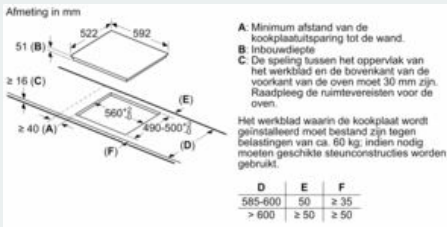

Installatie

- Toestelafmetingen (HxBxD): 51 x 592 x 522
- Inbouwafmetingen (HxBxD) : 51 x 560 x (490 - 500)
- Minimale dikte van het werkblad: 16 mm

- Aansluitwaarde: 6900 W
- Energiebeheer-functie: beperk het maximale vermogen indien nodig (afhankelijk van de zekering van de elektrische installatie).
- Aansluitsnoer: 110 cm, Aansluitkabel inbegrepen

iQ500, inductiekookplaat, 60 cm, Zwart, ED651FSB5E

Maattekeningen

① Er moet voor een ventilatiespleet worden gezorgd.

Afmetingen in mm

① Er moet voor een ventilatiespleet worden gezorgd.

Afmetingen in mm

① Er moet voor een ventilatiespleet worden gezorgd.

Afmetingen in mm