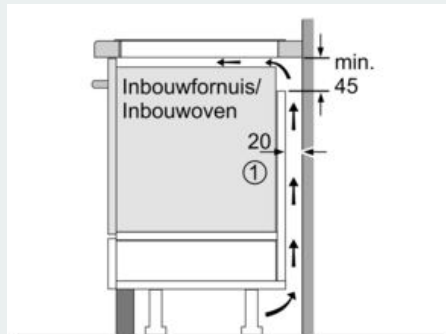

Kenmerken

Technische gegevens

Productnaam/ Productfamilie : kookplaat glaskeramiek
 Uitvoering : Inbouw
 Energiesoort : Elektrisch
 Aantal zones dat tegelijk kan worden gebruikt : 4
 Inbouwafmetingen : 51 x 560-560 x 490-500 mm
 Breedte apparaat : 592 mm
 Afmetingen van het toestel : 51 x 592 x 522 mm
 Afmetingen inclusief verpakking hxbxd : 126 x 753 x 608 mm
 Nettogewicht : 11,9 kg
 Bruto gewicht : 13,2 kg
 Indicator restwarmte : Apart
 Positie bedieningspaneel : Front
 Materiaal vangschaal : Glaskeramisch
 Kleur oppervlak : Zwart
 Keurmerken : AENOR, CE
 Lengte elektriciteits snoer : 110 cm
 EAN-code : 4242003827987
 Aansluitwaarde : 6900 W
 Spanning : 220-240 V
 Frequentie : 50; 60 Hz

Installatie

- Toestelafmetingen (HxBxD): 51 x 592 x 522
- Inbouwafmetingen (HxBxD) : 51 x 560 x (490 - 500)
- Minimale dikte van het werkblad: 16 mm

- Aansluitwaarde: 6900 W
- Energiebeheer-functie: beperk het maximale vermogen indien nodig (afhankelijk van de zekering van de elektrische installatie).
- Aansluitsnoer: 110 cm, Aansluitkabel inbegrepen

iQ500, inductiekookplaat, 60 cm, Zwart, ED651FSB5E

Maattekeningen

① Er moet voor een ventilatiespleet worden gezorgd.

Afmetingen in mm

① Er moet voor een ventilatiespleet worden gezorgd.

Afmetingen in mm

① Er moet voor een ventilatiespleet worden gezorgd.

Afmetingen in mm