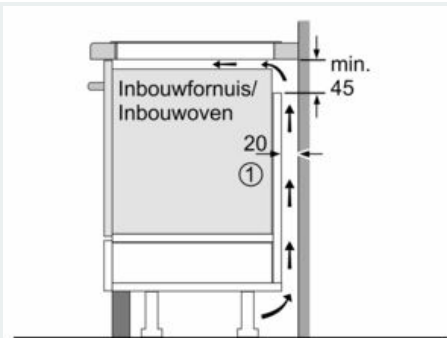

Design

- U-Facet design

Zekerheid

- 2-fasige aanduiding van de restwarmte voor iedere kookzone: geeft aan welke kookzones heet of warm zijn.
- Kinderbeveiliging: voorkom onbedoelde activering van de kookplaat.
- wipeGuard: beveiliging van de instellingen gedurende 30 seconden: veeg overgekookte vloeistoffen af zonder onbedoeld de instellingen te wijzigen (blokkeer alle aanraaktoetsen gedurende 30 seconden).
- Hoofdschakelaar: schakel alle kookzones uit met een druk op de knop.
- Veiligheidsuitschakeling: om veiligheidsredenen stopt de verwarming na een vooraf ingestelde tijd zonder interactie (aanpasbaar).
- Display energieverbruik: toont het elektriciteitsverbruik van het laatste kookproces.

Installatie

- Toestelafmetingen (HxBxD): 51 x 592 x 522
- Inbouwafmetingen (HxBxD) : 51 x 560 x (490 - 500)
- Minimale dikte van het werkblad: 16 mm

- Aansluitwaarde: 6900 W
- Energiebeheer-functie: beperk het maximale vermogen indien nodig (afhankelijk van de zekering van de elektrische installatie).
- Aansluitsnoer: 110 cm, Aansluitkabel inbegrepen

iQ500, inductiekookplaat, 60 cm, Zwart, ED651FSB5E

Maattekeningen

① Er moet voor een ventilatiespleet worden gezorgd.

Afmetingen in mm

① Er moet voor een ventilatiespleet worden gezorgd.

Afmetingen in mm

① Er moet voor een ventilatiespleet worden gezorgd.