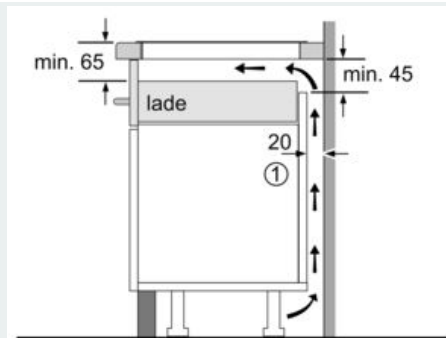

Kenmerken

Technische gegevens

Productnaam/ Productfamilie : kookplaat glaskeramiek
 Uitvoering : Inbouw
 Energiesoort : Elektrisch
 Aantal zones dat tegelijk kan worden gebruikt : 4
 Inbouwafmetingen : 51 x 560-560 x 490-500 mm
 Breedte apparaat : 592 mm
 Afmetingen van het toestel : 51 x 592 x 522 mm
 Afmetingen inclusief verpakking hxbxd : 126 x 753 x 608 mm
 Nettogewicht : 11,9 kg
 Bruto gewicht : 13,2 kg
 Indicator restwarmte : Apart
 Positie bedieningspaneel : Front
 Materiaal vangschaal : Glaskeramisch
 Kleur oppervlak : Zwart
 Keurmerken : AENOR, CE
 Lengte elektriciteits snoer : 110 cm
 EAN-code : 4242003827987
 Aansluitwaarde : 6900 W
 Spanning : 220-240 V
 Frequentie : 50; 60 Hz

Installatie

- Toestelafmetingen (HxBxD): 51 x 592 x 522
- Inbouwafmetingen (HxBxD) : 51 x 560 x (490 - 500)
- Minimale dikte van het werkblad: 16 mm

- Aansluitwaarde: 6900 W
- Energiebeheer-functie: beperk het maximale vermogen indien nodig (afhankelijk van de zekering van de elektrische installatie).
- Aansluitsnoer: 110 cm, Aansluitkabel inbegrepen

iQ500, inductiekookplaat, 60 cm, Zwart, ED651FSB5E

Maattekeningen

① Er moet voor een ventilatiespleet worden gezorgd.

Afmetingen in mm

① Er moet voor een ventilatiespleet worden gezorgd.

Afmetingen in mm

① Er moet voor een ventilatiespleet worden gezorgd.

Afmetingen in mm