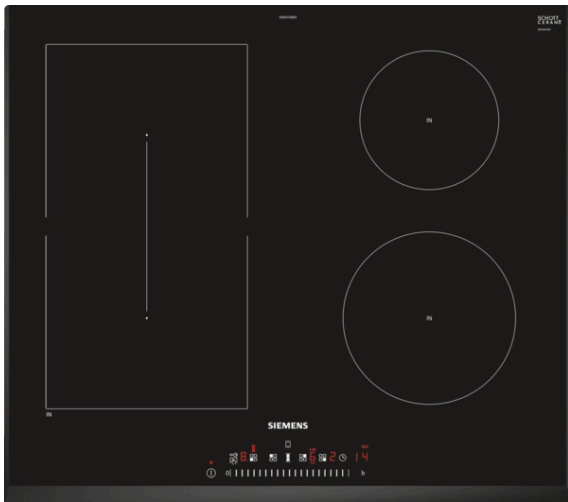

iQ500, inductiekookplaat, 60 cm, Zwart, ED651FSB5E

De combiInduction kookplaat - voor meer mogelijkheden bij het koken

- ✓ Dankzij de touchSlider-bediening kan de temperatuur rechtstreeks worden ingesteld door deze één keer aan te raken of door er met een vinger even over te strijken.
- ✓ powerMove voor eenvoudig koken dankzij vooraf ingestelde vermogensniveaus.
- ✓ powerBoost – Verhoogt het vermogen van een inductiezone tot 50%.
- ✓ Veilig uitschakelen van de kookzone na het einde van de geselecteerde kooktijd dankzij de timer met uitschakelfunctie.
- ✓ Snel, veilig en gemakkelijk schoon te maken: powerInduction.

Kenmerken

Technische gegevens

Productnaam/ Productfamilie : kookplaat glaskeramiek
 Uitvoering : Inbouw
 Energiesoort : Elektrisch
 Aantal zones dat tegelijk kan worden gebruikt : 4
 Inbouwafmetingen : 51 x 560-560 x 490-500 mm
 Breedte apparaat : 592 mm
 Afmetingen van het toestel : 51 x 592 x 522 mm
 Afmetingen inclusief verpakking hxbxd : 126 x 753 x 608 mm
 Nettogewicht : 11,9 kg
 Bruto gewicht : 13,2 kg
 Indicator restwarmte : Apart
 Positie bedieningspaneel : Front
 Materiaal vangschaal : Glaskeramisch
 Kleur oppervlak : Zwart
 Keurmerken : AENOR, CE
 Lengte elektriciteits snoer : 110 cm
 EAN-code : 4242003827987
 Aansluitwaarde : 6900 W
 Spanning : 220-240 V
 Frequentie : 50; 60 Hz

Optionele toebehoren

HZ9SE060	6 pieces set
HZ9SE040	4 pieces set
HZ9SE030	3-delige pannenset
HZ9FE280	gietijzeren braadpan Ø 18 / 28 cm

4 242003 827987

iQ500, inductiekookplaat, 60 cm, Zwart, ED651FSB5E

Kenmerken

- Kookplaat 60 cm: ruimte voor 4 potten or pannen.

Flexibiliteit van kookzones

- combiZone
- : gebruik groter kookgerei door twee klassieke kookzones aan te sluiten in één grote zone.
- Kookzone linksvoor: 190 mm, 210 mm, 2.2 kW (max. 3.7 kW)
- Kookzone linksachter: 190 mm, 210 mm, 2.2 kW (max. 3.7 kW)
- Kookzone rechtsachter: 145 mm, 1.4 kW (max. 2.2 kW)
- Kookzone rechtsvoor: 180 mm, 1.8 kW (max. 3.1 kW)