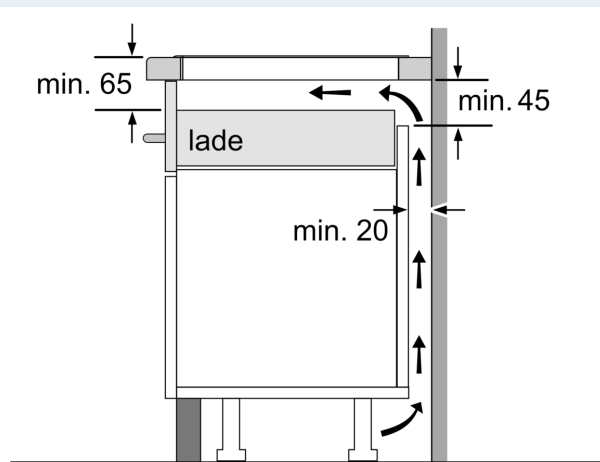

Installatie

- Toestelafmetingen (HxBxD): 51 x 592 x 522
- Inbouwafmetingen (HxBxD) : 51 x 560 x (490 - 500)
- Minimale dikte van het werkblad: 16 mm
- Aansluitwaarde: 7400 W
- Energiebeheer-functie: beperk het maximale vermogen indien nodig (afhankelijk van de zekering van de elektrische installatie).

iQ300, Inductiekookplaat, 60 cm, Zwart, Opbouw zonder kader EH631HFB1E

Maattekeningen

Afmeting in mm

A: Inbouwdiepte

Afmeting in mm

A: Min. afstand van de afzuigkap-uitsparing tot de wand

B: De ruimte tussen het oppervlak van het werkblad en de bovenkant van het front van de oven moet 30 mm zijn

Zie ruimtevereisten voor de oven

Het werkblad waarin de kookplaat wordt geïnstalleerd moet bestand zijn tegen belastingen van ca. 60 kg; gebruik indien nodig geschikte steunconstructies

C	D	E
585-600	50	≥ 35
> 600	≥ 50	≥ 50

① Er moet voor een ventilatiespleet worden gezorgd.

Afmetingen in mm

Maattekeningen

①
Er moet voor een ventilatiespleet
worden gezorgd.

Afmetingen in mm

Afmetingen in mm