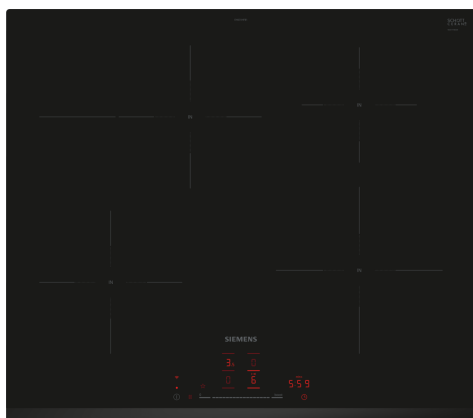

iQ300, Inductiekookplaat, 60 cm, Zwart, Opbouw zonder kader EH631HFB1E

Optionele toebehoren

HZ32WA00	Draadloze bluetooth thermometer
HZ390090	Wok 3-delig set
HZ9ES100 :	
HZ9FE280	gietijzeren braadpan Ø 18 / 28 cm
HZ9SE030	3-delige pannenset
HZ9SE040	4 pieces set
HZ9SE060	6 pieces set

De inductiekookplaat - sneller, veiliger, schoner en efficiënter koken met eindeloze mogelijkheden verbonden door Home Connect.

- ✓ touchSlider: bedien je kookplaat met één vingertop.
- ✓ Home Connect: integreer je kookplaat in je slimme keuken.
- ✓ Automatische slimme dampkap: verbind je kookplaat met je dampkap voor extra gemak.
- ✓ Favorietentoets: personaliseer je kookplaat op basis van je voorkeuren.
- ✓ Receptenwereld inspireert je met heerlijke recepten die bij je levensstijl passen.

Kenmerken

Technische gegevens

Productnaam/ Productfamilie: kookplaat
glaskeramiek
Inbouw/vrijstaand: Inbouw
Energietype: Elektrisch
Aantal kookzones: 4
Inbouwafmetingen: 51 x 560-560 x 490-500 mm
Breedte: 592 mm
Afmetingen van het toestel: 51 x 592 x 522 mm
Afmetingen inclusief verpakking hxbxd: 130 x 750 x 600 mm
Nettogewicht: 11.4 kg
Brutogewicht: 13.7 kg
Indicator restwarmte: Apart
Positie bedieningspaneel: Vooraan
Materiaal vangschaal: Glaskeramisch
Kleur oppervlak: Zwart
Lengte elektriciteitsnoer: 110.0 cm
EAN-code: 4242003935293
Spanning: 220-240 V
Frequentie: 50; 60 Hz

iQ300, Inductiekookplaat, 60 cm, Zwart, Opbouw zonder kader EH631HFB1E

Kenmerken

Flexibiliteit van kookzones

- Braadzone: gebruik braadstukken op de uitbreidbare kookzone.
- Kookplaat 60 cm: ruimte voor 4 potten or pannen.
- Kookzone linksvoor: 180 mm, 2 kW (max. 3.1 kW)
- Kookzone linksachter: 180 mm, 280 mm, 2 kW (max. 3.1 kW)
- Kookzone rechtsvoor: 210 mm, 2.5 kW (max. 3.7 kW)
- Kookzone rechtsachter: 145 mm , 1.6 kW (max. 2.2 kW)