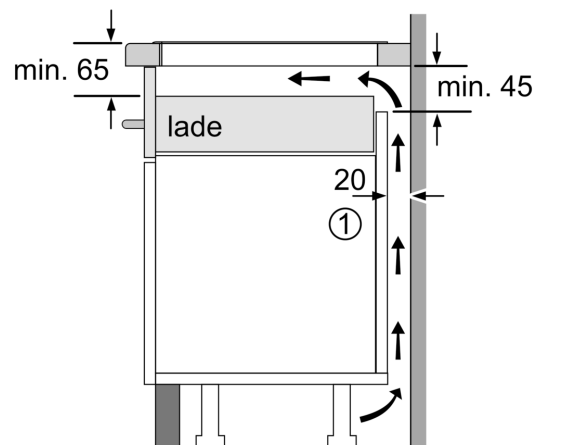

Installatie

- Toestelafmetingen (HxBxD): 51 x 592 x 522
- Inbouwafmetingen (HxBxD) : 51 x 560 x (490 - 500)
- Minimale dikte van het werkblad: 16 mm
- Aansluitwaarde: 7400 W
- Energiebeheer-functie: beperk het maximale vermogen indien nodig (afhankelijk van de zekering van de elektrische installatie).

iQ300, Inductiekookplaat, 60 cm, Zwart, Opbouw zonder kader EH631HFB1E

Maattekeningen

Afmeting in mm

A: Inbouwdiepte

Afmeting in mm

A: Min. afstand van de afzuigkap-uitsparing tot de wand

B: De ruimte tussen het oppervlak van het werkblad en de bovenkant van het front van de oven moet 30 mm zijn

Zie ruimtevereisten voor de oven

Het werkblad waarin de kookplaat wordt geïnstalleerd moet bestand zijn tegen belastingen van ca. 60 kg; gebruik indien nodig geschikte steunconstructies

C	D	E
585-600	50	≥ 35
> 600	≥ 50	≥ 50

① Er moet voor een ventilatiespleet worden gezorgd.

Afmetingen in mm

Maattekeningen

①
Er moet voor een ventilatiespleet
worden gezorgd.

Afmetingen in mm

Afmetingen in mm