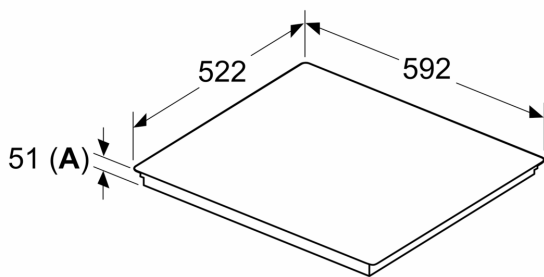

Kenmerken

Technische gegevens

Productnaam/ Productfamilie: kookplaat
glaskeramiek
Inbouw/vrijstaand: Inbouw
Energietype: Elektrisch
Aantal kookzones: 4
Inbouwafmetingen: 51 x 560-560 x 490-500 mm
Breedte: 592 mm
Afmetingen van het toestel: 51 x 592 x 522 mm
Afmetingen inclusief verpakking hxbxd: 130 x 750 x 600 mm
Nettogewicht: 11.4 kg
Brutogewicht: 13.7 kg
Indicator restwarmte: Apart
Positie bedieningspaneel: Vooraan
Materiaal vangschaal: Glaskeramisch
Kleur oppervlak: Zwart
Lengte elektriciteitsnoer: 110.0 cm
EAN-code: 4242003935293
Spanning: 220-240 V
Frequentie: 50; 60 Hz

Installatie

- Toestelafmetingen (HxBxD): 51 x 592 x 522
- Inbouwafmetingen (HxBxD) : 51 x 560 x (490 - 500)
- Minimale dikte van het werkblad: 16 mm
- Aansluitwaarde: 7400 W
- Energiebeheer-functie: beperk het maximale vermogen indien nodig (afhankelijk van de zekering van de elektrische installatie).

iQ300, Inductiekookplaat, 60 cm, Zwart, Opbouw zonder kader EH631HFB1E

Maattekeningen

Afmeting in mm

A: Inbouwdiepte

Afmeting in mm

A: Min. afstand van de afzuigkap-uitsparing tot de wand

B: De ruimte tussen het oppervlak van het werkblad en de bovenkant van het front van de oven moet 30 mm zijn