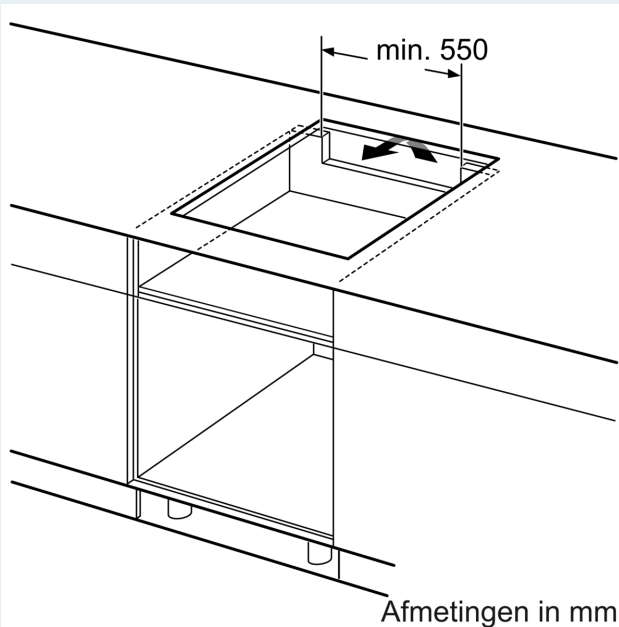

Kenmerken

Technische gegevens

Productnaam/ Productfamilie: kookplaat
glaskeramiek
Inbouw/vrijstaand: Inbouw
Energietype: Elektrisch
Aantal kookzones: 4
Inbouwafmetingen: 51 x 560-560 x 490-500 mm
Breedte: 592 mm
Afmetingen van het toestel: 51 x 592 x 522 mm
Afmetingen inclusief verpakking hxbxd: 130 x 750 x 600 mm
Nettogewicht: 11.4 kg
Brutogewicht: 13.7 kg
Indicator restwarmte: Apart
Positie bedieningspaneel: Vooraan
Materiaal vangschaal: Glaskeramisch
Kleur oppervlak: Zwart
Lengte elektriciteitsnoer: 110.0 cm
EAN-code: 4242003935293
Spanning: 220-240 V
Frequentie: 50; 60 Hz

Installatie

- Toestelafmetingen (HxBxD): 51 x 592 x 522
- Inbouwafmetingen (HxBxD) : 51 x 560 x (490 - 500)
- Minimale dikte van het werkblad: 16 mm
- Aansluitwaarde: 7400 W
- Energiebeheer-functie: beperk het maximale vermogen indien nodig (afhankelijk van de zekering van de elektrische installatie).

iQ300, Inductiekookplaat, 60 cm, Zwart, Opbouw zonder kader EH631HFB1E

Maattekeningen

Afmeting in mm

A: Inbouwdiepte

Afmeting in mm

A: Min. afstand van de afzuigkap-uitsparing tot de wand

B: De ruimte tussen het oppervlak van het werkblad en de bovenkant van het front van de oven moet 30 mm zijn