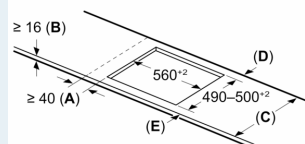

Installatie

- Toestelafmetingen (HxBxD): 51 x 592 x 522
- Inbouwafmetingen (HxBxD) : 51 x 560 x (490 - 500)
- Minimale dikte van het werkblad: 16 mm
- Aansluitwaarde: 7400 W
- Energiebeheer-functie: beperk het maximale vermogen indien nodig (afhankelijk van de zekering van de elektrische installatie).

iQ300, Inductiekookplaat, 60 cm, Zwart, Opbouw zonder kader EH631HFB1E

Maattekeningen

Afmeting in mm

A: Inbouwdiepte

Afmeting in mm

A: Min. afstand van de afzuigkap-uitsparing tot de wand

B: De ruimte tussen het oppervlak van het werkblad en de bovenkant van het front van de oven moet 30 mm zijn