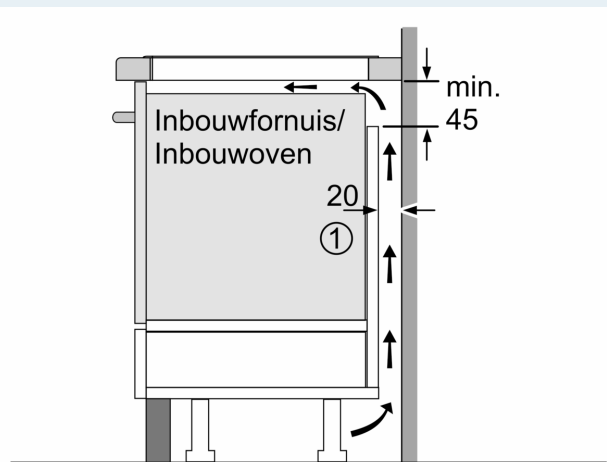

Installatie

- Toestelafmetingen (HxBxD): 51 x 592 x 522
- Inbouwafmetingen (HxBxD) : 51 x 560 x (490 - 500)
- Minimale dikte van het werkblad: 16 mm
- Aansluitwaarde: 7400 W
- Energiebeheer-functie: beperk het maximale vermogen indien nodig (afhankelijk van de zekering van de elektrische installatie).

iQ300, Inductiekookplaat, 60 cm, Zwart, Opbouw zonder kader EH631HFB1E

Maattekeningen

Afmeting in mm

A: Inbouwdiepte

Afmeting in mm

A: Min. afstand van de afzuigkap-uitsparing tot de wand

B: De ruimte tussen het oppervlak van het werkblad en de bovenkant van het front van de oven moet 30 mm zijn

Zie ruimtevereisten voor de oven

Het werkblad waarin de kookplaat wordt geïnstalleerd moet bestand zijn tegen belastingen van ca. 60 kg; gebruik indien nodig geschikte steunconstructies

C	D	E
585-600	50	≥ 35
> 600	≥ 50	≥ 50

① Er moet voor een ventilatiespleet worden gezorgd.

Afmetingen in mm

Maattekeningen

①
Er moet voor een ventilatiespleet
worden gezorgd.

Afmetingen in mm

Afmetingen in mm