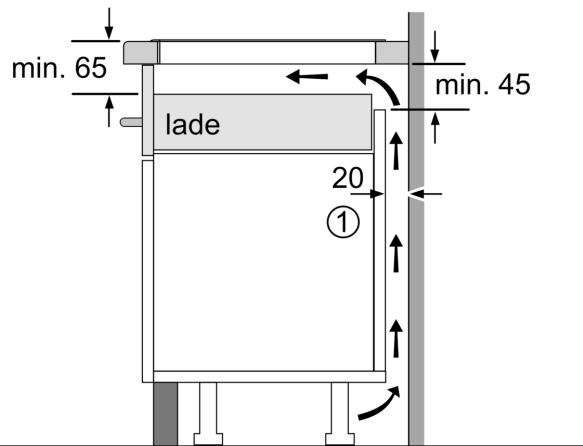

Installatie

- Toestelafmetingen (HxBxD): 51 x 592 x 522
- Inbouwfmetingen (HxBxD) : 51 x 560 x (490 - 500)
- Minimale dikte van het werkblad: 16 mm
- Aansluitwaarde: 7400 W
- Energiebeheer-functie: beperk het maximale vermogen indien nodig (afhankelijk van de zekering van de elektrische installatie).

iQ100, Inductiekookplaat, 60 cm, Zwart, Opbouw zonder kader EH63KHEB1E

Maattekeningen

Afmeting in mm

A: Inbouwdiepte

Afmeting in mm

A: Min. afstand van de afzuigkap-uitsparing tot de wand

B: De ruimte tussen het oppervlak van het werkblad en de bovenkant van het front van de oven moet 30 mm zijn

Zie ruimtevereisten voor de oven

Het werkblad waarin de kookplaat wordt geïnstalleerd moet bestand zijn tegen belastingen van ca. 60 kg; gebruik indien nodig geschikte steunconstructies

C	D	E
585-600	50	≥ 35
> 600	≥ 50	≥ 50

① Er moet voor een ventilatiespleet worden gezorgd.

Afmetingen in mm

Maattekeningen

①
Er moet voor een ventilatiespleet
worden gezorgd.

Afmetingen in mm

Afmetingen in mm