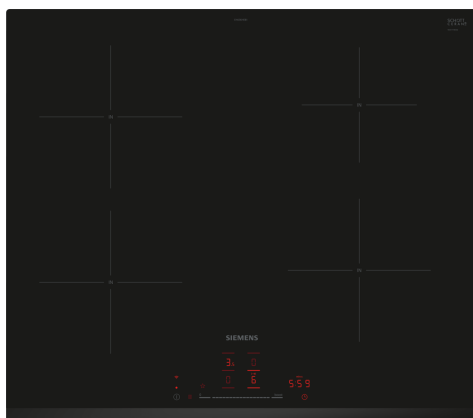

iQ100, Inductiekookplaat, 60 cm, Zwart, Opbouw zonder kader EH63KHEB1E

Optionele toebehoren

HZ390090	Wok 3-delig set
HZ9E5100 :	
HZ9FE280	gietijzeren braadpan Ø 18 / 28 cm
HZ9SE030	3-delige pannenset
HZ9SE040	4 pieces set
HZ9SE060	6 pieces set

De inductiekookplaat - sneller, veiliger, schoner en efficiënter koken met eindeloze mogelijkheden verbonden door Home Connect.

- ✓ touchSlider: bedien je kookplaat met één vingertop.
- ✓ Home Connect: integreer je kookplaat in je slimme keuken.
- ✓ Automatische slimme dampkap: verbind je kookplaat met je dampkap voor extra gemak.
- ✓ Favorietknop: personaliseer je kookplaat op basis van je voorkeuren.
- ✓ Receptenuniversum inspireert je met heerlijke recepten die bij je levensstijl passen.

Kenmerken

Technische gegevens

Productnaam/ Productfamilie: kookplaat
 glaskeramiek
 Uitvoering: Inbouw
 Energietype: Elektrisch
 Aantal kookzones: 4
 Inbouwafmetingen: 51 x 560-560 x 490-500 mm
 Breedte: 592 mm
 Afmetingen van het toestel: 51 x 592 x 522 mm
 Afmetingen inclusief verpakking hxbxd: 130 x 750 x 600 mm
 Nettogewicht: 11.0 kg
 Brutogewicht: 13.3 kg
 Indicator restwarmte: Apart
 Positie bedieningspaneel: Vooraan
 Materiaal vangschaal: Glaskeramisch
 Kleur oppervlak: Zwart
 Lengte elektriciteitsnoer: 100.0 cm
 EAN-code: 4242003935316
 Spanning: 220-240 V
 Frequentie: 50; 60 Hz

iQ100, Inductiekookplaat, 60 cm, Zwart, Opbouw zonder kader EH63KHEB1E

Kenmerken

Flexibiliteit van kookzones

- Kookplaat 60 cm: ruimte voor 4 potten or pannen.
- Kookzone linksvoor: 180 mm, 2 kW (max. 3.1 kW)
- Kookzone linksachter: 180 mm, 2 kW (max. 3.1 kW)
- Kookzone rechtsvoor: 210 mm, 2.5 kW (max. 3.7 kW)
- Kookzone rechtsachter: 145 mm , 1.6 kW (max. 2.2 kW)