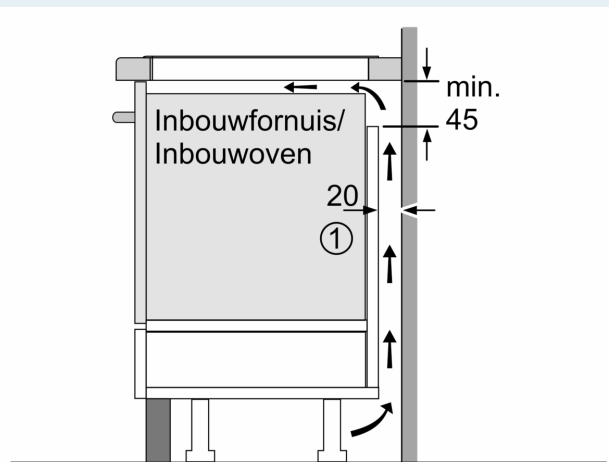

Installatie

- Toestelafmetingen (HxBxD): 51 x 592 x 522
- Inbouwfmetingen (HxBxD) : 51 x 560 x (490 - 500)
- Minimale dikte van het werkblad: 16 mm
- Aansluitwaarde: 7400 W
- Energiebeheer-functie: beperk het maximale vermogen indien nodig (afhankelijk van de zekering van de elektrische installatie).

iQ100, Inductiekookplaat, 60 cm, Zwart, Opbouw zonder kader EH63KHEB1E

Maattekeningen

Afmeting in mm

A: Inbouwdiepte

Afmeting in mm

A: Min. afstand van de afzuigkap-uitsparing tot de wand

B: De ruimte tussen het oppervlak van het werkblad en de bovenkant van het front van de oven moet 30 mm zijn

Zie ruimtevereisten voor de oven

Het werkblad waarin de kookplaat wordt geïnstalleerd moet bestand zijn tegen belastingen van ca. 60 kg; gebruik indien nodig geschikte steunconstructies

C	D	E
585-600	50	≥ 35
> 600	≥ 50	≥ 50

① Er moet voor een ventilatiespleet worden gezorgd.

Afmetingen in mm

Maattekeningen

①
Er moet voor een ventilatiespleet
worden gezorgd.

Afmetingen in mm

Afmetingen in mm