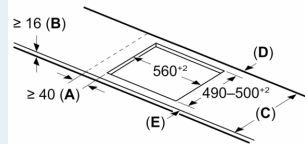

Installatie

- Toestelafmetingen (HxBxD): 51 x 592 x 522
- Inbouwfmetingen (HxBxD) : 51 x 560 x (490 - 500)
- Minimale dikte van het werkblad: 16 mm
- Aansluitwaarde: 7400 W
- Energiebeheer-functie: beperk het maximale vermogen indien nodig (afhankelijk van de zekering van de elektrische installatie).

iQ100, Inductiekookplaat, 60 cm, Zwart, Opbouw zonder kader EH63KHEB1E

Maattekeningen

Afmeting in mm

A: Inbouwdiepte

Afmeting in mm

A: Min. afstand van de afzuigkap-uitsparing tot de wand

B: De ruimte tussen het oppervlak van het werkblad en de bovenkant van het front van de oven moet 30 mm zijn