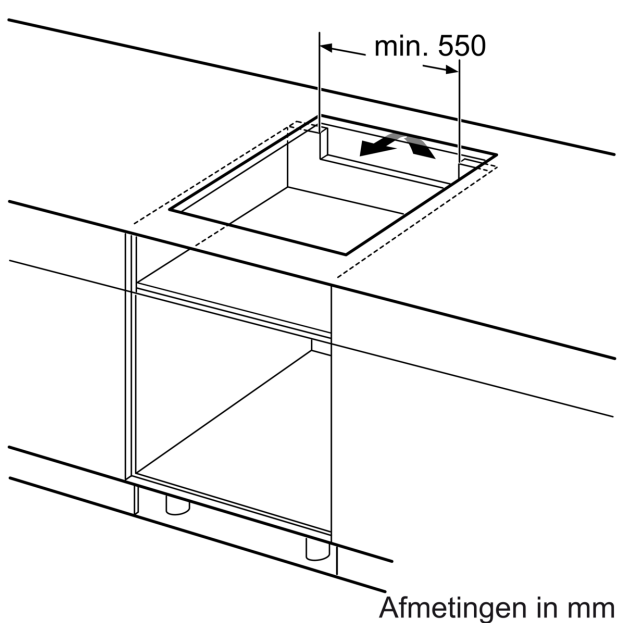

Kenmerken

Technische gegevens

Productnaam/ Productfamilie: kookplaat
 glaskeramiek
 Uitvoering: Inbouw
 Energietype: Elektrisch
 Aantal kookzones: 4
 Inbouwafmetingen: 51 x 560-560 x 490-500 mm
 Breedte: 592 mm
 Afmetingen van het toestel: 51 x 592 x 522 mm
 Afmetingen inclusief verpakking hxbxd: 130 x 750 x 600 mm
 Nettogewicht: 11.0 kg
 Brutogewicht: 13.3 kg
 Indicator restwarmte: Apart
 Positie bedieningspaneel: Vooraan
 Materiaal vangschaal: Glaskeramisch
 Kleur oppervlak: Zwart
 Lengte elektriciteitsnoer: 100.0 cm
 EAN-code: 4242003935316
 Spanning: 220-240 V
 Frequentie: 50; 60 Hz

Installatie

- Toestelafmetingen (HxBxD): 51 x 592 x 522
- Inbouwfmetingen (HxBxD) : 51 x 560 x (490 - 500)
- Minimale dikte van het werkblad: 16 mm
- Aansluitwaarde: 7400 W
- Energiebeheer-functie: beperk het maximale vermogen indien nodig (afhankelijk van de zekering van de elektrische installatie).

iQ100, Inductiekookplaat, 60 cm, Zwart, Opbouw zonder kader EH63KHEB1E

Maattekeningen

Afmeting in mm

A: Inbouwdiepte

Afmeting in mm

A: Min. afstand van de afzuigkap-uitsparing tot de wand

B: De ruimte tussen het oppervlak van het werkblad en de bovenkant van het front van de oven moet 30 mm zijn