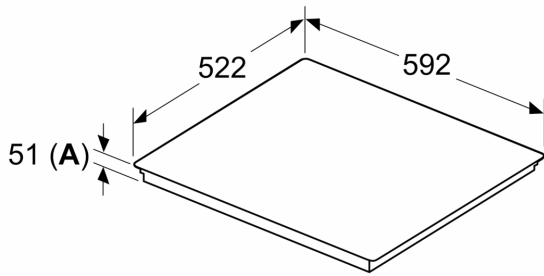

Kenmerken

Technische gegevens

Productnaam/ Productfamilie: kookplaat
 glaskeramiek
 Uitvoering: Inbouw
 Energietype: Elektrisch
 Aantal kookzones: 4
 Inbouwafmetingen: 51 x 560-560 x 490-500 mm
 Breedte: 592 mm
 Afmetingen van het toestel: 51 x 592 x 522 mm
 Afmetingen inclusief verpakking hxbxd: 130 x 750 x 600 mm
 Nettogewicht: 11.0 kg
 Brutogewicht: 13.3 kg
 Indicator restwarmte: Apart
 Positie bedieningspaneel: Vooraan
 Materiaal vangschaal: Glaskeramisch
 Kleur oppervlak: Zwart
 Lengte elektriciteitsnoer: 100.0 cm
 EAN-code: 4242003935316
 Spanning: 220-240 V
 Frequentie: 50; 60 Hz

Installatie

- Toestelafmetingen (HxBxD): 51 x 592 x 522
- Inbouwfmetingen (HxBxD) : 51 x 560 x (490 - 500)
- Minimale dikte van het werkblad: 16 mm
- Aansluitwaarde: 7400 W
- Energiebeheer-functie: beperk het maximale vermogen indien nodig (afhankelijk van de zekering van de elektrische installatie).

iQ100, Inductiekookplaat, 60 cm, Zwart, Opbouw zonder kader EH63KHEB1E

Maattekeningen

Afmeting in mm

A: Inbouwdiepte

Afmeting in mm

A: Min. afstand van de afzuigkap-uitsparing tot de wand

B: De ruimte tussen het oppervlak van het werkblad en de bovenkant van het front van de oven moet 30 mm zijn