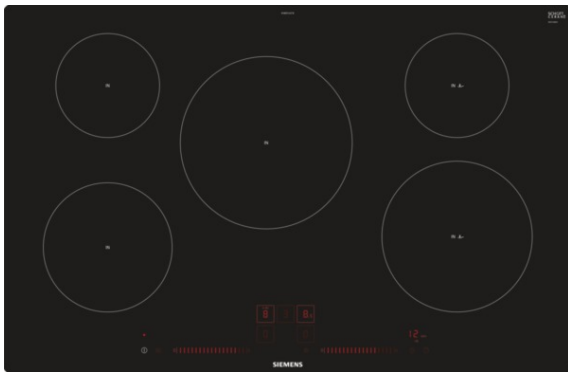

iQ100
EH801LVC1E
Pur design
Vitrokeramische kookplaat - inductie -
80 cm

Inductiekookplaat innovatief uitgerust voor extra flexibiliteit bij het koken.

- ✓ fryingSensor: zorgt ervoor dat de gewenste temperatuur in de pan constant blijft, zonder aabranden.
- ✓ Met de dual lightSlider sensor wordt de bediening een kinderspel.

Uitrusting

Technische Data

Productnaam/ Productfamilie : kookplaat glaskeramiek
 Uitvoering : Integreerbare vinoThek
 Energietype : Elektrisch
 Aantal zones dat tegelijk kan worden gebruikt : 5
 Soort bedieningselementen : dual lightSlider, verlicht
 Inbouwafmetingen : 56 x 780-796 x 500-516
 Breedte (cm) : 792
 Afmetingen van het toestel (mm) : 56 x 792 x 512
 Nettogewicht (kg) : 15,0
 Brutogewicht (kg) : 17,0
 Indicator restwarmte : Apart
 Plaats bedieningspaneel : Vooraan
 Materiaal vangschaal : glaskeramisch
 Kleur oppervlak : zwart
 Keurmerken : AENOR, CE
 Lengte elektriciteitsnoer (cm) : 110
 EAN-code : 4242003716342
 Aansluitwaarde (W) : 7400
 Spanning (V) : 220-240
 Frequentie (Hz) : 50; 60

iQ100
EH801LVC1E
Pur design
Vitrokeramische kookplaat - inductie -
80 cm

Uitrusting**Design:**

- Pur design
- Vitrokeramiek zonder decor

Comfort:

- 5 inductiekookzones
- Display energieverbruik
- Aansluitkabel inbegrepen
- Dual lightSlider sensorbediening
- Volledig elektronische bediening op 17 niveaus
- Timer voor iedere kookzone
Kookwekker
Count-up timer
- reStart functie
- quickStart functie
- Dual lightSlider sensorbediening