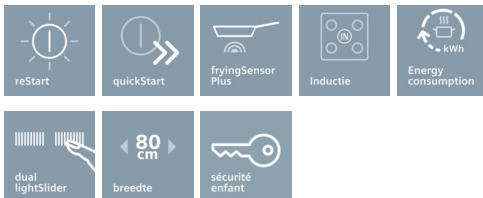

iQ100
EH801LVC1E
Pur design
Vitrokeramische kookplaat - inductie -
80 cm

Inductiekookplaat innovatief uitgerust voor extra flexibiliteit bij het koken.

- ✓ fryingSensor: zorgt ervoor dat de gewenste temperatuur in de pan constant blijft, zonder aabranden.
- ✓ Met de dual lightSlider sensor wordt de bediening een kinderspel.

Uitrusting

Technische Data

Productnaam/ Productfamilie : kookplaat glaskeramiek
 Uitvoering : Integreerbare vinoThek
 Energietype : Elektrisch
 Aantal zones dat tegelijk kan worden gebruikt : 5
 Soort bedieningselementen : dual lightSlider, verlicht
 Inbouwafmetingen : 56 x 780-796 x 500-516
 Breedte (cm) : 792
 Afmetingen van het toestel (mm) : 56 x 792 x 512
 Nettogewicht (kg) : 15,0
 Brutogewicht (kg) : 17,0
 Indicator restwarmte : Apart
 Plaats bedieningspaneel : Vooraan
 Materiaal vangschaal : glaskeramisch
 Kleur oppervlak : zwart
 Keurmerken : AENOR, CE
 Lengte elektriciteitsnoer (cm) : 110
 EAN-code : 4242003716342
 Aansluitwaarde (W) : 7400
 Spanning (V) : 220-240
 Frequentie (Hz) : 50; 60

Omgeving / Zekerheid:

- Kookpotherkenning
Energiebeheer-functie
Veiligheidsuitschakeling
Kinderbeveiliging
wipeGuard: beveiliging van de instellingen gedurende 30 seconden
- 2-fasige aanduiding van de restwarmte voor iedere kookzone
- Restwarmte-aanduiding voor ieder kookveld
- Hoofdschakelaar On/Off
- Aansluitwaarde: 7,4 kW

Profi-uitrusting:

- fryingSensor Plus regelbaar op 5 temperaturen

Snelheid:

- powerBoost-functie voor alle inductiekookzones
- PanBoost

Afmetingen:

- Inbouw (bxh): 780 mm x 500 mm
- Aansluitkabel (1,1 m)
- Minimale dikte van het werkvlak: 3 cm