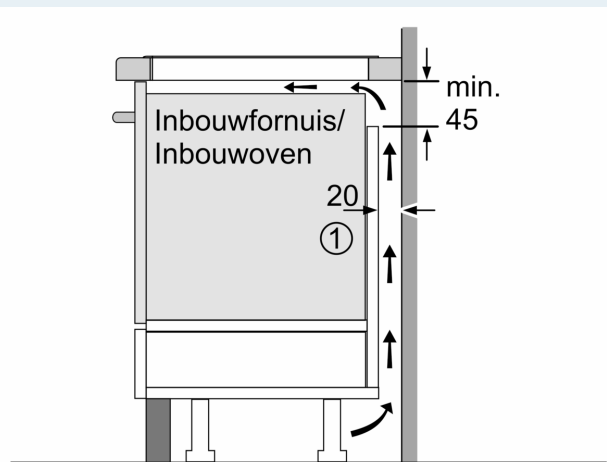

Installatie

- Toestelafmetingen (HxBxD): 51 x 802 x 522
- Inbouwafmetingen (HxBxD) : 51 x 750 x (490 - 500)
- Minimale dikte van het werkblad: 16 mm
- Aansluitwaarde: 7400 W
- Energiebeheer-functie: beperk het maximale vermogen indien nodig (afhankelijk van de zekering van de elektrische installatie).

iQ100, Inductiekookplaat, 80 cm, Zwart, Opbouw zonder kader EH831HVB1E

Maattekeningen

Afmeting in mm

A: Inbouwdiepte

Afmeting in mm

A: Min. afstand van de kookplaatuitsparing tot de wand

B: De ruimte tussen het oppervlak van het werkblad en de bovenkant van het front van de oven moet 30 mm zijn

Zie ruimtevereisten voor de oven

Het werkblad waarin de kookplaat wordt geïnstalleerd moet bestand zijn tegen belastingen van ca. 60 kg; gebruik indien nodig geschikte steunconstructies

C	D	E
585-600	50	≥ 35
> 600	≥ 50	≥ 50

① Er moet voor een ventilatiespleet worden gezorgd.

Afmetingen in mm

Maattekeningen

①
Er moet voor een ventilatiespleet
worden gezorgd.

Afmetingen in mm

Afmetingen in mm