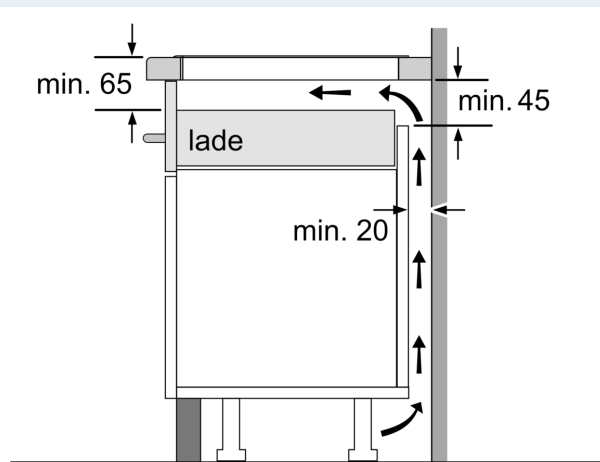

Installatie

- Toestelafmetingen (HxBxD): 51 x 802 x 522
- Inbouwafmetingen (HxBxD) : 51 x 750 x (490 - 500)
- Minimale dikte van het werkblad: 16 mm
- Aansluitwaarde: 7400 W
- Energiebeheer-functie: beperk het maximale vermogen indien nodig (afhankelijk van de zekering van de elektrische installatie).

iQ100, Inductiekookplaat, 80 cm, Zwart, Opbouw zonder kader EH831HVB1E

Maattekeningen

Afmeting in mm

A: Inbouwdiepte

Afmeting in mm

A: Min. afstand van de kookplaatuitsparing tot de wand

B: De ruimte tussen het oppervlak van het werkblad en de bovenkant van het front van de oven moet 30 mm zijn

Zie ruimtevereisten voor de oven

Het werkblad waarin de kookplaat wordt geïnstalleerd moet bestand zijn tegen belastingen van ca. 60 kg; gebruik indien nodig geschikte steunconstructies

C	D	E
585-600	50	≥ 35
> 600	≥ 50	≥ 50

① Er moet voor een ventilatiespleet worden gezorgd.

Afmetingen in mm

Maattekeningen

①
Er moet voor een ventilatiespleet
worden gezorgd.

Afmetingen in mm

Afmetingen in mm