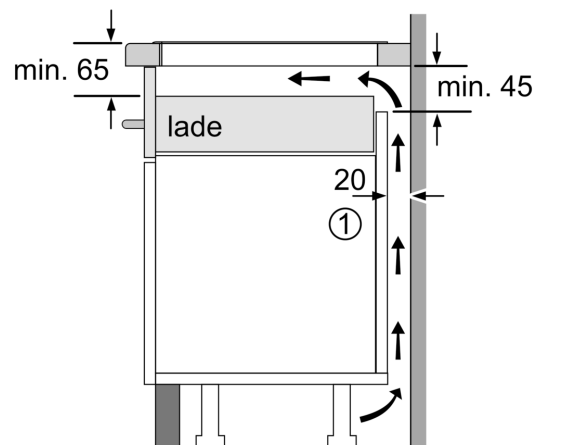

Installatie

- Toestelafmetingen (HxBxD): 51 x 802 x 522
- Inbouwafmetingen (HxBxD) : 51 x 750 x (490 - 500)
- Minimale dikte van het werkblad: 16 mm
- Aansluitwaarde: 7400 W
- Energiebeheer-functie: beperk het maximale vermogen indien nodig (afhankelijk van de zekering van de elektrische installatie).

iQ100, Inductiekookplaat, 80 cm, Zwart, Opbouw zonder kader EH831HVB1E

Maattekeningen

Afmeting in mm

A: Inbouwdiepte

Afmeting in mm

A: Min. afstand van de kookplaatuitsparing tot de wand

B: De ruimte tussen het oppervlak van het werkblad en de bovenkant van het front van de oven moet 30 mm zijn

Zie ruimtevereisten voor de oven

Het werkblad waarin de kookplaat wordt geïnstalleerd moet bestand zijn tegen belastingen van ca. 60 kg; gebruik indien nodig geschikte steunconstructies

C	D	E
585-600	50	≥ 35
> 600	≥ 50	≥ 50

① Er moet voor een ventilatiespleet worden gezorgd.

Afmetingen in mm

Maattekeningen

①
Er moet voor een ventilatiespleet
worden gezorgd.

Afmetingen in mm

Afmetingen in mm