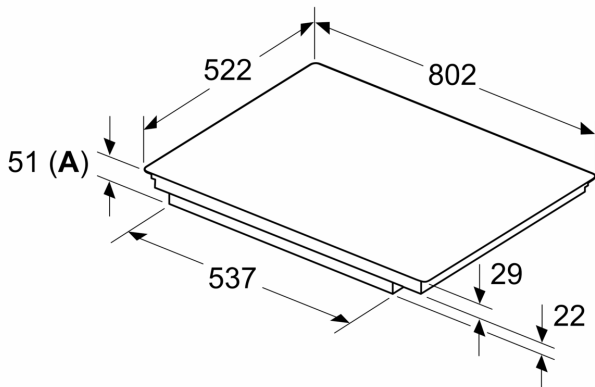

Kenmerken

Technische gegevens

Productnaam/ Productfamilie: kookplaat
 glaskeramiek
 Uitvoering: Inbouw
 Energietype: Elektrisch
 Aantal kookzones: 5
 Inbouwafmetingen: 51 x 750-750 x 490-500 mm
 Breedte: 802 mm
 Afmetingen van het toestel: 51 x 802 x 522 mm
 Afmetingen inclusief verpakking hxbxd: 120 x 950 x 600 mm
 Nettogewicht: 12.7 kg
 Brutoweight: 16.4 kg
 Indicator restwarmte: Apart
 Positie bedieningspaneel: Vooraan
 Materiaal vangschaal: Glaskeramisch
 Kleur oppervlak: Zwart
 Lengte elektriciteitsnoer: 100.0 cm
 EAN-code: 4242003935392
 Spanning: 220-240 V
 Frequentie: 50; 60 Hz

Installatie

- Toestelafmetingen (HxBxD): 51 x 802 x 522
- Inbouwafmetingen (HxBxD) : 51 x 750 x (490 - 500)
- Minimale dikte van het werkblad: 16 mm
- Aansluitwaarde: 7400 W
- Energiebeheer-functie: beperk het maximale vermogen indien nodig (afhankelijk van de zekering van de elektrische installatie).

iQ100, Inductiekookplaat, 80 cm, Zwart, Opbouw zonder kader EH831HVB1E

Maattekeningen

Afmeting in mm

A: Inbouwdiepte

Afmeting in mm

A: Min. afstand van de kookplaatuitsparing tot de wand

B: De ruimte tussen het oppervlak van het werkblad en de bovenkant van het front van de oven moet 30 mm zijn