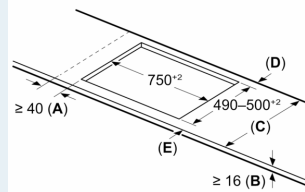

Installatie

- Toestelafmetingen (HxBxD): 51 x 802 x 522
- Inbouwafmetingen (HxBxD) : 51 x 750 x (490 - 500)
- Minimale dikte van het werkblad: 16 mm
- Aansluitwaarde: 7400 W
- Energiebeheer-functie: beperk het maximale vermogen indien nodig (afhankelijk van de zekering van de elektrische installatie).

iQ100, Inductiekookplaat, 80 cm, Zwart, Opbouw zonder kader EH831HVB1E

Maattekeningen

Afmeting in mm

A: Inbouwdiepte

Afmeting in mm

A: Min. afstand van de kookplaatuitsparing tot de wand

B: De ruimte tussen het oppervlak van het werkblad en de bovenkant van het front van de oven moet 30 mm zijn