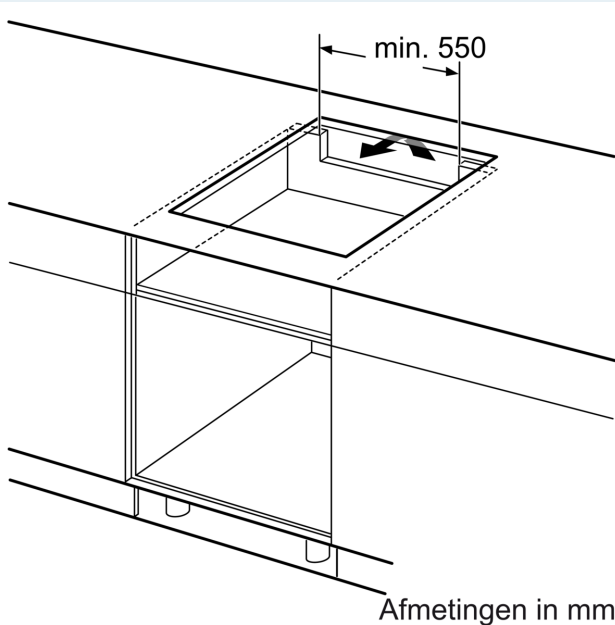

Kenmerken

Technische gegevens

Productnaam/ Productfamilie: kookplaat
 glaskeramiek
 Uitvoering: Inbouw
 Energietype: Elektrisch
 Aantal kookzones: 5
 Inbouwafmetingen: 51 x 750-750 x 490-500 mm
 Breedte: 802 mm
 Afmetingen van het toestel: 51 x 802 x 522 mm
 Afmetingen inclusief verpakking hxbxd: 120 x 950 x 600 mm
 Nettogewicht: 12.7 kg
 Brutoweight: 16.4 kg
 Indicator restwarmte: Apart
 Positie bedieningspaneel: Vooraan
 Materiaal vangschaal: Glaskeramisch
 Kleur oppervlak: Zwart
 Lengte elektriciteitsnoer: 100.0 cm
 EAN-code: 4242003935392
 Spanning: 220-240 V
 Frequentie: 50; 60 Hz

Installatie

- Toestelafmetingen (HxBxD): 51 x 802 x 522
- Inbouwafmetingen (HxBxD) : 51 x 750 x (490 - 500)
- Minimale dikte van het werkblad: 16 mm
- Aansluitwaarde: 7400 W
- Energiebeheer-functie: beperk het maximale vermogen indien nodig (afhankelijk van de zekering van de elektrische installatie).

iQ100, Inductiekookplaat, 80 cm, Zwart, Opbouw zonder kader EH831HVB1E

Maattekeningen

Afmeting in mm

A: Inbouwdiepte

Afmeting in mm

A: Min. afstand van de kookplaatuitsparing tot de wand

B: De ruimte tussen het oppervlak van het werkblad en de bovenkant van het front van de oven moet 30 mm zijn