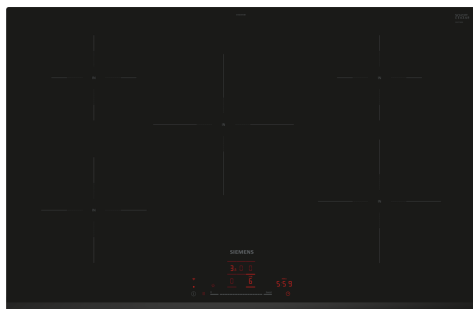

iQ100, Inductiekookplaat, 80 cm, Zwart, Opbouw zonder kader EH831HVB1E

Optionele toebehoren

HZ390090	Wok 3-delig set
HZ9ES100	:
HZ9FE280	gietijzeren braadpan Ø 18 / 28 cm
HZ9SE030	3-delige pannenset
HZ9SE040	4 pieces set
HZ9SE060	6 pieces set

De inductiekookplaat - sneller, veiliger, schoner en efficiënter koken met eindeloze mogelijkheden verbonden door Home Connect.

- ✓ touchSlider: bedien je kookplaat met één vingertop.
- ✓ Home Connect: integreer je kookplaat in je slimme keuken.
- ✓ Automatische slimme dampkap: verbind je kookplaat met je dampkap voor extra gemak.
- ✓ Favorietentoets: personaliseer je kookplaat op basis van je voorkeuren.
- ✓ Receptenwereld inspireert je met heerlijke recepten die bij je levensstijl passen.

Kenmerken

Technische gegevens

Productnaam/ Productfamilie: kookplaat
 glaskeramiek
 Uitvoering: Inbouw
 Energietype: Elektrisch
 Aantal kookzones: 5
 Inbouwafmetingen: 51 x 750-750 x 490-500 mm
 Breedte: 802 mm
 Afmetingen van het toestel: 51 x 802 x 522 mm
 Afmetingen inclusief verpakking hxbxd: 120 x 950 x 600 mm
 Nettogewicht: 12.7 kg
 Brutoweight: 16.4 kg
 Indicator restwarmte: Apart
 Positie bedieningspaneel: Vooraan
 Materiaal vangschaal: Glaskeramisch
 Kleur oppervlak: Zwart
 Lengte elektriciteitsnoer: 100.0 cm
 EAN-code: 4242003935392
 Spanning: 220-240 V
 Frequentie: 50; 60 Hz

iQ100, Inductiekookplaat, 80 cm, Zwart, Opbouw zonder kader EH831HVB1E

Kenmerken

Flexibiliteit van kookzones

- Kookplaat 80 cm: ruimte voor 5 potten or pannen.
- Kookzone linksvoor: 180 mm, 2 kW (max. 3.1 kW)
- Kookzone linksachter: 145 mm, 1.6 kW (max. 2.2 kW)
- Kookzone midden achteraan: 240 mm, 2.5 kW (max. 3.7 kW)
- Kookzone rechtsvoor: 210 mm, 2.5 kW (max. 3.7 kW)
- Kookzone rechtsachter: 145 mm , 1.6 kW (max. 2.2 kW)