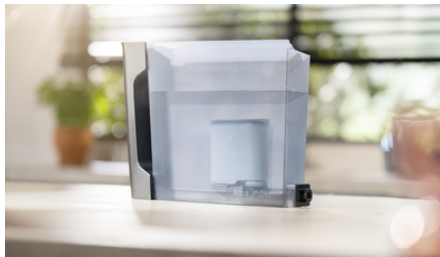

AquaClean-filter

Door het filter op verzoek van de machine te vervangen, hoeft u tot 5000 kopjes uw machine niet te ontkalken en krijgt u helder en zuiver water.