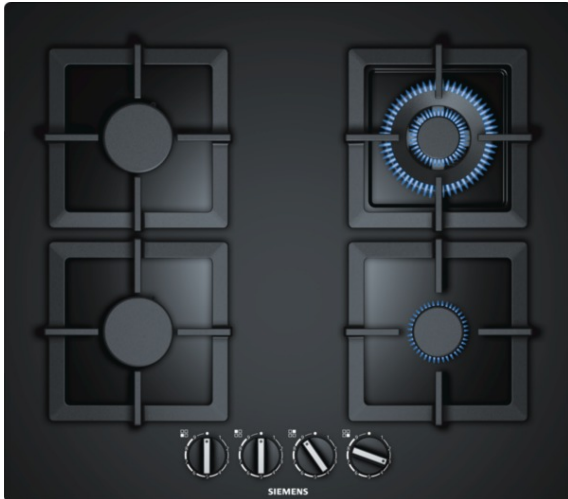

iQ500  
EP6A6HB20  
60 cm, gaskookplaat, hardglas, zwart

##### Technische Data

Productnaam/ Productfamilie : Gaskookplaat m. bovenbediening  
 Uitvoering : Integreerbare vinoThek  
 Energietype : Gas  
 Aantal zones dat tegelijk kan worden gebruikt : 4  
 Soort bedieningselementen : zwaardknoppen  
 Inbouwafmetingen : 45 x 560-562 x 480-492  
 Breedte (cm) : 590  
 Afmetingen van het toestel (mm) : 45 x 590 x 520  
 Nettogewicht (kg) : 14,0  
 Brutogewicht (kg) : 15,0  
 Indicator restwarmte : 0  
 Plaats bedieningspaneel : Vooraan  
 Materiaal vangschaal : hardglas  
 Kleur oppervlak : zwart  
 Kleur van de omlijsting : zwart  
 Keurmerken : CE  
 Lengte elektriciteitsnoer (cm) : 100  
 EAN-code : 4242003742389  
 Aansluitwaarde (W) : 1  
 Aansluitwaarde gas (W) : 8000  
 Minimale smeltveiligheid (A) : 3  
 Spanning (V) : 220-240  
 Frequentie (Hz) : 60; 50

#### Toebehoren

HZ298105 Simmer plate

iQ500

EP6A6HB20

60 cm, gaskookplaat, hardglas, zwart

#### Design:

- Zwaardknoppen
- Eenvoudig te reinigen hardglas.
- hardglas zwart
- Vlakbouw of standaard ingebouwd