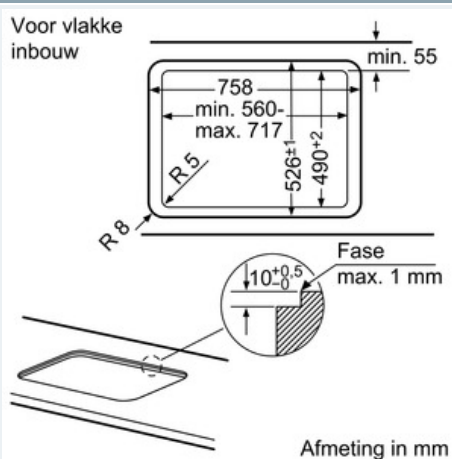

iQ500

EP7A6QB20

75 cm, gaskookplaat, hardglas, zwart

Maattekeningen

- Minimale afstand van kookplaatuitsparing tot wand
- ** Positie gasaansluiting in uitsparing
- *** Met ondergebouwde bakoven eventueel meer; zie maatvereisten van de bakoven