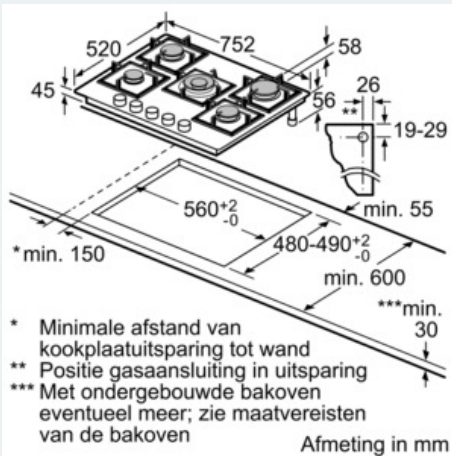

##### Technische Data

Productnaam/ Productfamilie : Gaskookplaat m. bovenbediening  
 Uitvoering : Integreerbare vinoThek  
 Energietype : Gas  
 Aantal zones dat tegelijk kan worden gebruikt : 5  
 Soort bedieningselementen : zwaardknoppen  
 Inbouwafmetingen : 45 x 560-562 x 480-492  
 Breedte (cm) : 752  
 Afmetingen van het toestel (mm) : 45 x 752 x 520  
 Nettogewicht (kg) : 18,0  
 Brutogewicht (kg) : 19,0  
 Indicator restwarmte : 0  
 Plaats bedieningspaneel : Vooraan  
 Materiaal vangschaal : hardglas  
 Kleur oppervlak : zwart  
 Kleur van de omlijsting : zwart  
 Keurmerken : CE  
 Lengte elektriciteits snoer (cm) : 100  
 EAN-code : 4242003742525  
 Aansluitwaarde (W) : 1  
 Aansluitwaarde gas (W) : 11500  
 Minimale smeltveiligheid (A) : 3  
 Spanning (V) : 220-240  
 Frequentie (Hz) : 50; 60

**Design:**

- Zwaardknoppen
- Eenvoudig te reinigen hardglas.
- hardglas zwart
- Vlakbouw of standaard ingebouwd

**Afmetingen:**

- Minimale dikte van het werkvlak: 30 mm
- Afmetingen toestel (HxBxD): 45 x 752 x 520 mm
- Inbouwafmetingen (HxBxD): 45 x 560-562 x 480-492 mm
- Aansluitkabel 100 cm

## Maattekeningen

- \* Minimale afstand van kookplaatuitsparing tot wand
- \*\* Positie gasaansluiting in uitsparing
- \*\*\* Met ondergebouwde bakoven eventueel meer; zie maatvereisten van de bakoven