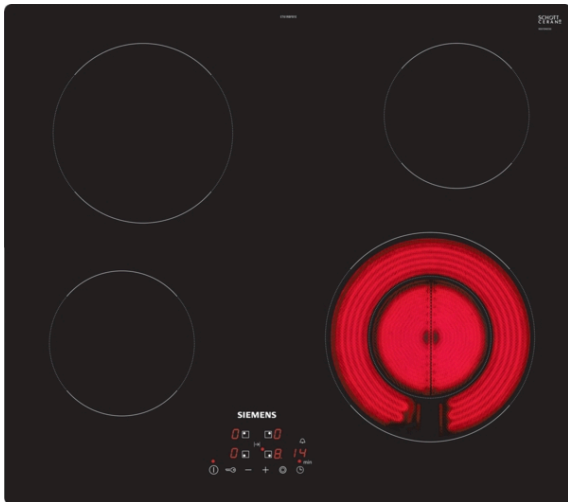

## iQ300, elektrische kookplaat, 60 cm, zwart ET61RBF1E

De moderne kookplaat van glaskeramiek voor meer kookplezier en minder schoonmaakwerk.

- ✓ Voldoende plaats voor grote potten en pannen dankzij de variabele kookzone van 21 cm.
- ✓ U kunt kookzones inschakelen en bedienen door het touchControl bedieningspaneel lichtjes met een vinger aan te raken.
- ✓ Veilig uitschakelen van de kookzone na het einde van de geselecteerde kooktijd dankzij de timer met uitschakelfunctie.
- ✓ Met de Kinderbeveiliging worden alle kookzones tegen ongewenst inschakelen beveiligd.

#### Technische gegevens

Productnaam/ Productfamilie : kookplaat glaskeramiek  
 Uitvoering : Inbouw  
 Energiesoort : Elektrisch  
 Aantal zones dat tegelijk kan worden gebruikt : 4  
 Inbouwafmetingen : 45 x 560-560 x 490-500 mm  
 Breedte apparaat : 592 mm  
 Afmetingen van het toestel : 45 x 592 x 522 mm  
 Afmetingen inclusief verpakking hxbxd : 100 x 750 x 590 mm  
 Nettogewicht : 7,373 kg  
 Brutogewicht : 8,1 kg  
 Indicator restwarmte : Apart  
 Positie bedieningspaneel : Front  
 Materiaal vangschaal : Glaskeramiek  
 Kleur oppervlak : zwart  
 Keurmerken : CE, VDE  
 EAN-code : 4242003898277  
 Aansluitwaarde : 6600 W  
 Spanning : 220-240 V  
 Frequentie : 60; 50 Hz

## iQ300, elektrische kookplaat, 60 cm, zwart ET61RBF1E

### Kenmerken

- Kookplaat 60 cm: ruimte voor 4 potten or pannen.