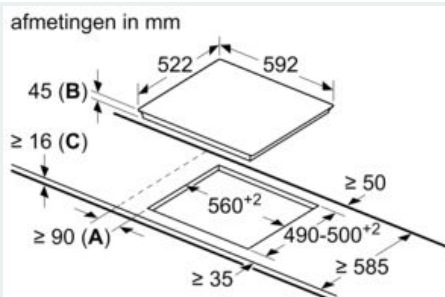

#### Technische gegevens

Productnaam/ Productfamilie : kookplaat glaskeramiek  
 Uitvoering : Inbouw  
 Energiesoort : Elektrisch  
 Aantal zones dat tegelijk kan worden gebruikt : 4  
 Inbouwafmetingen : 45 x 560-560 x 490-500 mm  
 Breedte apparaat : 592 mm  
 Afmetingen van het toestel : 45 x 592 x 522 mm  
 Afmetingen inclusief verpakking hxbxd : 100 x 750 x 590 mm  
 Nettogewicht : 7,373 kg  
 Brutogewicht : 8,1 kg  
 Indicator restwarmte : Apart  
 Positie bedieningspaneel : Front  
 Materiaal vangschaal : Glaskeramiek  
 Kleur oppervlak : zwart  
 Keurmerken : CE, VDE  
 EAN-code : 4242003898277  
 Aansluitwaarde : 6600 W  
 Spanning : 220-240 V  
 Frequentie : 60; 50 Hz

### Kenmerken

- Kookplaat 60 cm: ruimte voor 4 potten or pannen.

#### Installatie

- Toestelafmetingen (HxBxD): 45 x 592 x 522
- Inbouwafmetingen (HxBxD) : 45 x 560 x (490 - 500)
- Minimale dikte van het werkblad: 16 mm
- Aansluitwaarde: 6600 W

iQ300, elektrische kookplaat, 60 cm,  
zwart  
ET61RBF1E

Maattekeningen

- A:** Minimale afstand van de kookplaat-uitsparing tot de wand.  
**B:** Uitsparingsdiepte  
**C:** Met daaronder gemonteerde oven min. 20, eventueel meer; raadpleeg ruimtevereisten voor de oven.