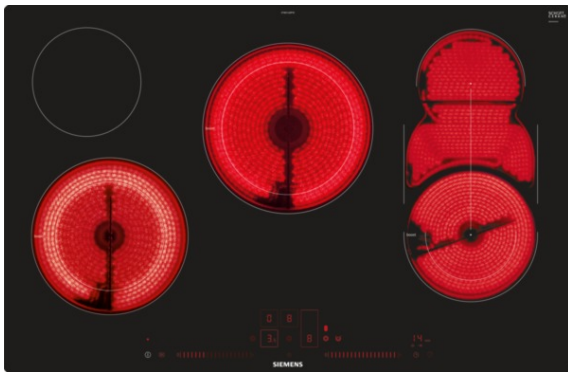

**iQ500**  
**ET801LMP1D**  
**Vitrokeramische kookplaat -**  
**HighSpeed - 80 cm**  
**Pur design**

De moderne vitrokeramische kookplaat voor meer kookplezier en moeiteloos schoonmaken.

- ✓ Dankzij de dual lightSlider sensor wordt de bediening van de kookplaat een kinderspel.
- ✓ De moderne combiZone voor radiant vitrokeramische kookplaat - meer kookmogelijkheden.
- ✓ Met de Kinderbeveiliging worden alle kookzones tegen ongewenst inschakelen beveiligd.
- ✓ Veilig uitschakelen van de kookzone na het einde van de geselecteerde kooktijd dankzij de timer met uitschakelfunctie.

#### Technische Data

Productnaam/ Productfamilie : kookplaat glaskeramik  
 Uitvoering : Integreerbare vinoThek  
 Energietype : Elektrisch  
 Aantal zones dat tegelijk kan worden gebruikt : 5  
 Inbouwafmetingen : 51 x 780-780 x 500-500  
 Breedte (cm) : 792  
 Afmetingen van het toestel (mm) : 51 x 792 x 512  
 Nettogewicht (kg) : 10,0  
 Brutogewicht (kg) : 12,0  
 Indicator restwarmte : Apart  
 Plaats bedieningspaneel : Vooraan  
 Materiaal vangschaal : glaskeramisch  
 Kleur oppervlak : zwart  
 Keurmerken : CE, Eurasian, VDE  
 EAN-code : 4242003694367  
 Aansluitwaarde (W) : 11200  
 Spanning (V) : 220-240  
 Frequentie (Hz) : 60; 50