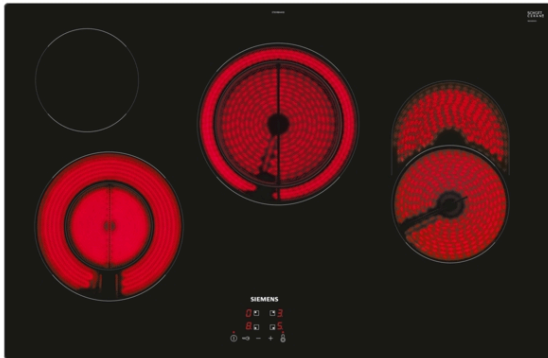

**iQ300, elektrische kookplaat, 80 cm,
zwart
ET81RBHA1D**

De moderne kookplaat van glaskeramiek voor meer kookplezier en minder schoonmaakwerk.

- ✓ Voldoende plaats voor grote potten en (braad)pannen dankzij de variabele kookzones van 21 cm en 23 cm en de uitbreidbare kookzone.
- ✓ U kunt kookzones inschakelen en bedienen door het touchControl bedieningspaneel lichtjes met een vinger aan te raken.
- ✓ Met de Kinderbeveiliging worden alle kookzones tegen ongewenst inschakelen beveiligd.

Kenmerken

Technische gegevens

Productnaam/ Productfamilie : kookplaat glaskeramiek
 Uitvoering : Inbouw
 Energiesoort : Elektrisch
 Aantal zones dat tegelijk kan worden gebruikt : 4
 Inbouwafmetingen : 45 x 780-780 x 500-500 mm
 Breedte apparaat : 802 mm
 Afmetingen van het toestel : 45 x 802 x 522 mm
 Afmetingen inclusief verpakking hxbxd : 100 x 1130 x 620 mm
 Nettogewicht : 9,711 kg
 Brutogewicht : 11,4 kg
 Indicator restwarmte : Apart
 Positie bedieningspaneel : Front
 Materiaal vangschaal : Glaskeramiek
 Kleur oppervlak : zwart
 Keurmerken : CE, VDE
 EAN-code : 4242003899496
 Aansluitwaarde : 7400 W
 Spanning : 220-240 V
 Frequentie : 50; 60 Hz

Optionele toebehoren

HZ9SE030 3-delige pannenset

iQ300, elektrische kookplaat, 80 cm, zwart ET81RBHA1D

Kenmerken

- Kookplaat 80 cm: ruimte voor 4 potten or pannen.

Flexibiliteit van kookzones

- Braadzone: gebruik braadstukken op de uitbreidbare kookzone.
- 1 variabele kookzone: gebruik normaal of groter kookgerei op de uitgebreide kookzone.
- Kookzone linksvoor: 120 mm, 210 mm, 0.75 kW
- Kookzone linksachter: 145 mm, 1.2 kW
- Kookzone midden: 180 mm, 230 mm, 1.5 kW
- Kookzone rechtsvoor: 170 mm, 265 mm, 1.8 kW

Gebruiksgemak

- easyTouch sensorbediening: eenvoudige bediening met +/- touch-knoppen.
- Volledig elektronische bediening op 17 niveaus: Pas de warmte nauwkeurig aan met 17 vermogensstanden (9 hoofdstanden en 8 tussenstanden).