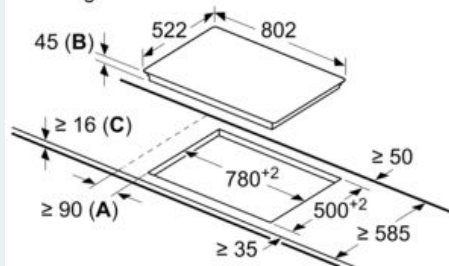

Kenmerken

Technische gegevens

Productnaam/ Productfamilie : kookplaat glaskeramiek
 Uitvoering : Inbouw
 Energiesoort : Elektrisch
 Aantal zones dat tegelijk kan worden gebruikt : 4
 Inbouwafmetingen : 45 x 780-780 x 500-500 mm
 Breedte apparaat : 802 mm
 Afmetingen van het toestel : 45 x 802 x 522 mm
 Afmetingen inclusief verpakking hxbxd : 100 x 1130 x 620 mm
 Nettogewicht : 9,711 kg
 Brutogewicht : 11,4 kg
 Indicator restwarmte : Apart
 Positie bedieningspaneel : Front
 Materiaal vangschaal : Glaskeramiek
 Kleur oppervlak : zwart
 Keurmerken : CE, VDE
 EAN-code : 4242003899496
 Aansluitwaarde : 7400 W
 Spanning : 220-240 V
 Frequentie : 50; 60 Hz

Installatie

- Toestelafmetingen (HxBxD): 45 x 802 x 522
- Inbouwafmetingen (HxBxD) : 45 x 780 x (500 - 500)
- Minimale dikte van het werkblad: 16 mm
- Aansluitwaarde: 7400 W

iQ300, elektrische kookplaat, 80 cm,
zwart
ET81RBHA1D

Maattekeningen

Afmeting in mm

- A:** Minimale afstand kookplaatuitsparing tot wand.
B: Inbouwdiepte
C: Met oven daaronder geïnstalleerd min. 20, eventueel meer, raadpleeg de ruimtevereisten voor de oven.