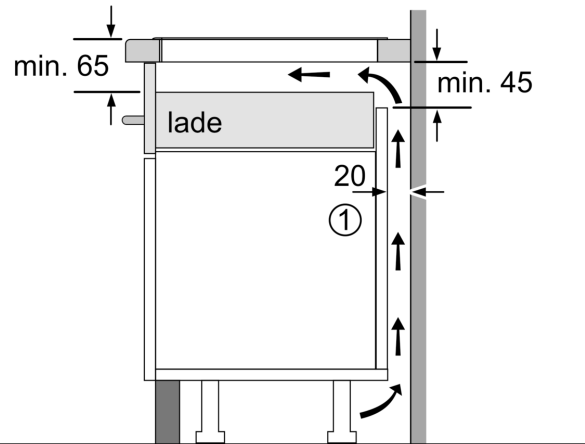

Installatie

- Toestelafmetingen (HxBxD): 51 x 592 x 522
- Inbouwafmetingen (HxBxD) : 51 x 560 x (490 - 500)
- Minimale dikte van het werkblad: 16 mm
- Aansluitwaarde: 7400 W
- Energiebeheer-functie: beperk het maximale vermogen indien nodig (afhankelijk van de zekering van de elektrische installatie).

iQ700, Inductiekookplaat, 60 cm, Zwart, Opbouw zonder kader EX651HEC1E

Maattekeningen

Afmeting in mm

A: Inbouwdiepte

Afmetingen
in mm

Afmeting in mm

A: Min. afstand van de afzuigkap-uitsparing tot de wand

B: De ruimte tussen het oppervlak van het werkblad en de bovenkant van het front van de oven moet 30 mm zijn

Zie ruimtevereisten voor de oven

Het werkblad waarin de kookplaat wordt geïnstalleerd moet bestand zijn tegen belastingen van ca. 60 kg; gebruik indien nodig geschikte steunconstructies

C	D	E
585-600	50	≥ 35
> 600	≥ 50	≥ 50

① Er moet voor een ventilatiespleet worden gezorgd.

Afmetingen in mm

Maattekeningen

①
Er moet voor een ventilatiespleet
worden gezorgd.

Afmetingen in mm

Afmetingen in mm