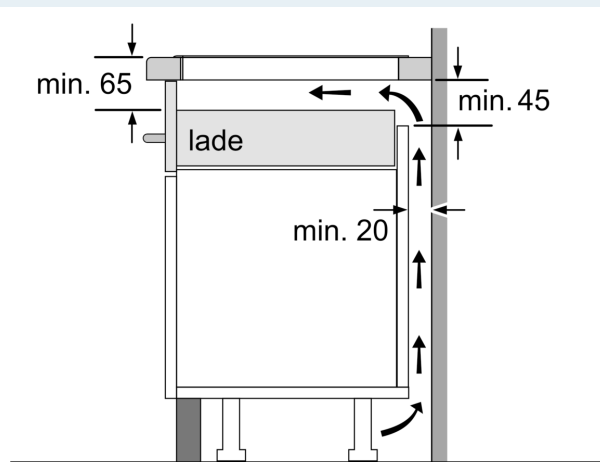

Installatie

- Toestelafmetingen (HxBxD): 51 x 592 x 522
- Inbouwafmetingen (HxBxD) : 51 x 560 x (490 - 500)
- Minimale dikte van het werkblad: 16 mm
- Aansluitwaarde: 7400 W
- Energiebeheer-functie: beperk het maximale vermogen indien nodig (afhankelijk van de zekering van de elektrische installatie).

iQ700, Inductiekookplaat, 60 cm, Zwart, Opbouw zonder kader EX651HEC1E

Maattekeningen

Afmeting in mm

A: Inbouwdiepte

Afmetingen
in mm

Afmeting in mm

A: Min. afstand van de afzuigkap-uitsparing tot de wand

B: De ruimte tussen het oppervlak van het werkblad en de bovenkant van het front van de oven moet 30 mm zijn

Zie ruimtevereisten voor de oven

Het werkblad waarin de kookplaat wordt geïnstalleerd moet bestand zijn tegen belastingen van ca. 60 kg; gebruik indien nodig geschikte steunconstructies

C	D	E
585-600	50	≥ 35
> 600	≥ 50	≥ 50

① Er moet voor een ventilatiespleet worden gezorgd.

Afmetingen in mm

Maattekeningen

①
Er moet voor een ventilatiespleet
worden gezorgd.

Afmetingen in mm

Afmetingen in mm