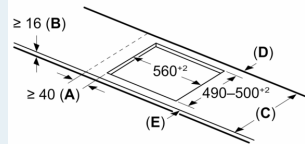

Installatie

- Toestelafmetingen (HxBxD): 51 x 592 x 522
- Inbouwafmetingen (HxBxD) : 51 x 560 x (490 - 500)
- Minimale dikte van het werkblad: 16 mm
- Aansluitwaarde: 7400 W
- Energiebeheer-functie: beperk het maximale vermogen indien nodig (afhankelijk van de zekering van de elektrische installatie).

iQ700, Inductiekookplaat, 60 cm, Zwart, Opbouw zonder kader EX651HEC1E

Maattekeningen

Afmeting in mm

A: Inbouwdiepte

Afmetingen
in mm

Afmeting in mm

A: Min. afstand van de afzuigkap-uitsparing tot de wand

B: De ruimte tussen het oppervlak van het werkblad en de bovenkant van het front van de oven moet 30 mm zijn