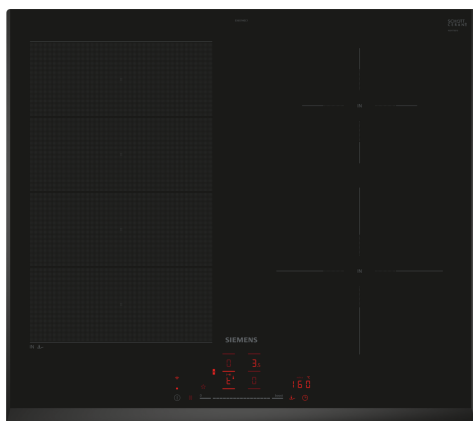

iQ700, Inductiekookplaat, 60 cm, Zwart, Opbouw zonder kader EX651HEC1E

Optionele toebehoren

HZ390011 RVS braadpan tbv FlexInduction, HZ390012 Stoominzet voor braadpan, HZ390090 Wok 3-delig set, HZ390210 Systeem koekenpan Ø 15cm, HZ390220 Systeem koekenpan Ø 19cm, HZ390230 Systeem koekenpan Ø 21cm, HZ390512 Teppanyaki plaat (groot), HZ390522 Grillplaat, HZ9ES100 :, HZ9FE280 gietijzeren braadpan Ø 18 / 28 cm, HZ9FF010 Flex pan, Maat L, HZ9FF030 Flex pan set, 3 stuks (2xS, 1xM), HZ9FF040 Flex pan set, 4 stuks (2xS, 1xM, 1xL), HZ9SE030 3-delige pannenset, HZ9SE040 4 pieces set, HZ9SE060 6 pieces set, HZ9TY010 Teppan Yaki plaat

Kenmerken

Technische gegevens

Productnaam/ Productfamilie: kookplaat
glaskeramiek
Uitvoering: Inbouw
Energietype: Elektrisch
Aantal kookzones: 4
Inbouwafmetingen: 51 x 560-560 x 490-500 mm
Breedte: 592 mm
Afmetingen van het toestel: 51 x 592 x 522 mm
Afmetingen inclusief verpakking hxbxd: 130 x 750 x 600 mm
Nettogewicht: 12.1 kg
Brutogewicht: 14.4 kg
Indicator restwarmte: Apart
Positie bedieningspaneel: Vooraan
Materiaal vangschaal: Glaskeramisch
Kleur oppervlak: Zwart
Lengte elektriciteitsnoer: 100.0 cm
EAN-code: 4242003935484
Spanning: 220-240 V
Frequentie: 50; 60 Hz

iQ700, Inductiekookplaat, 60 cm, Zwart, Opbouw zonder kader EX651HEC1E

Kenmerken

Flexibiliteit van kookzones

- 1 flexInduction-kookzone: gebruik kookgerei van elke vorm of afmeting waar dan ook binnen de 40 cm lange zone.
- Kookplaat 60 cm: ruimte voor 4 potten or pannen.
- Kookzone linksvoor: 190 mm, 230 mm, 2.2 kW (max. 3.7 kW)
- Kookzone linksachter: 190 mm, 230 mm, 2.2 kW (max. 3.7 kW)
- Kookzone rechtsvoor: 210 mm, 2.5 kW (max. 3.7 kW)
- Kookzone rechtsachter: 145 mm , 1.6 kW (max. 2.2 kW)