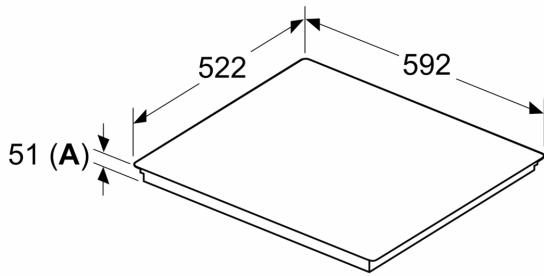

Kenmerken

Technische gegevens

Productnaam/ Productfamilie: kookplaat
glaskeramiek
Uitvoering: Inbouw
Energietype: Elektrisch
Aantal kookzones: 4
Inbouwafmetingen: 51 x 560-560 x 490-500 mm
Breedte: 592 mm
Afmetingen van het toestel: 51 x 592 x 522 mm
Afmetingen inclusief verpakking hxbxd: 130 x 750 x 600 mm
Nettogewicht: 12.1 kg
Brutogewicht: 14.4 kg
Indicator restwarmte: Apart
Positie bedieningspaneel: Vooraan
Materiaal vangschaal: Glaskeramisch
Kleur oppervlak: Zwart
Lengte elektriciteitsnoer: 100.0 cm
EAN-code: 4242003935484
Spanning: 220-240 V
Frequentie: 50; 60 Hz

Installatie

- Toestelafmetingen (HxBxD): 51 x 592 x 522
- Inbouwafmetingen (HxBxD) : 51 x 560 x (490 - 500)
- Minimale dikte van het werkblad: 16 mm
- Aansluitwaarde: 7400 W
- Energiebeheer-functie: beperk het maximale vermogen indien nodig (afhankelijk van de zekering van de elektrische installatie).

iQ700, Inductiekookplaat, 60 cm, Zwart, Opbouw zonder kader EX651HEC1E

Maattekeningen

Afmeting in mm

A: Inbouwdiepte

Afmetingen
in mm

Afmeting in mm

A: Min. afstand van de afzuigkap-uitsparing tot de wand

B: De ruimte tussen het oppervlak van het werkblad en de bovenkant van het front van de oven moet 30 mm zijn