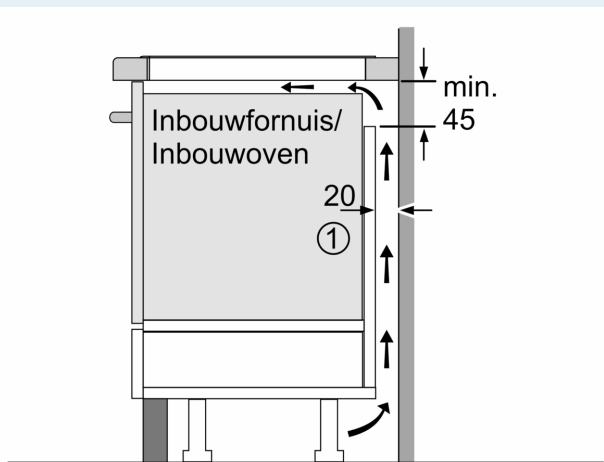

Installatie

- Toestelafmetingen (HxBxD): 51 x 592 x 522
- Inbouwafmetingen (HxBxD) : 51 x 560 x (490 - 500)
- Minimale dikte van het werkblad: 16 mm
- Aansluitwaarde: 7400 W
- Energiebeheer-functie: beperk het maximale vermogen indien nodig (afhankelijk van de zekering van de elektrische installatie).

iQ700, Inductiekookplaat, 60 cm, Zwart, Opbouw zonder kader EX651HEC1E

Maattekeningen

Afmeting in mm

A: Inbouwdiepte

Afmetingen
in mm

Afmeting in mm

A: Min. afstand van de afzuigkap-uitsparing tot de wand

B: De ruimte tussen het oppervlak van het werkblad en de bovenkant van het front van de oven moet 30 mm zijn

Zie ruimtevereisten voor de oven

Het werkblad waarin de kookplaat wordt geïnstalleerd moet bestand zijn tegen belastingen van ca. 60 kg; gebruik indien nodig geschikte steunconstructies

C	D	E
585-600	50	≥ 35
> 600	≥ 50	≥ 50

① Er moet voor een ventilatiespleet worden gezorgd.

Afmetingen in mm

Maattekeningen

①
Er moet voor een ventilatiespleet
worden gezorgd.

Afmetingen in mm

Afmetingen in mm