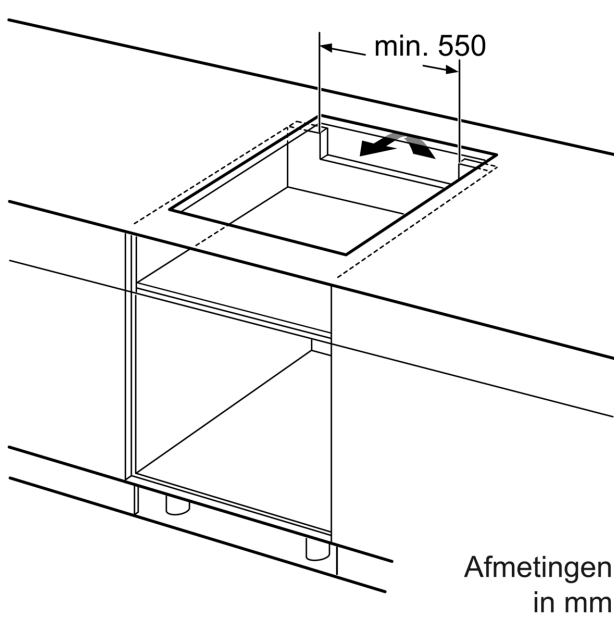

Kenmerken

Technische gegevens

Productnaam/ Productfamilie: kookplaat
glaskeramiek
Uitvoering: Inbouw
Energietype: Elektrisch
Aantal kookzones: 4
Inbouwafmetingen: 51 x 560-560 x 490-500 mm
Breedte: 592 mm
Afmetingen van het toestel: 51 x 592 x 522 mm
Afmetingen inclusief verpakking hxbxd: 130 x 750 x 600 mm
Nettogewicht: 12.1 kg
Brutogewicht: 14.4 kg
Indicator restwarmte: Apart
Positie bedieningspaneel: Vooraan
Materiaal vangschaal: Glaskeramisch
Kleur oppervlak: Zwart
Lengte elektriciteitsnoer: 100.0 cm
EAN-code: 4242003935484
Spanning: 220-240 V
Frequentie: 50; 60 Hz

Installatie

- Toestelafmetingen (HxBxD): 51 x 592 x 522
- Inbouwafmetingen (HxBxD) : 51 x 560 x (490 - 500)
- Minimale dikte van het werkblad: 16 mm
- Aansluitwaarde: 7400 W
- Energiebeheer-functie: beperk het maximale vermogen indien nodig (afhankelijk van de zekering van de elektrische installatie).

iQ700, Inductiekookplaat, 60 cm, Zwart, Opbouw zonder kader EX651HEC1E

Maattekeningen

Afmeting in mm

A: Inbouwdiepte

Afmetingen
in mm

Afmeting in mm

A: Min. afstand van de afzuigkap-uitsparing tot de wand

B: De ruimte tussen het oppervlak van het werkblad en de bovenkant van het front van de oven moet 30 mm zijn