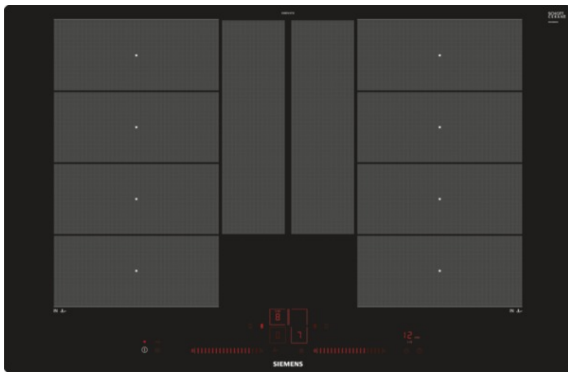

iQ700
EX801LYC1E
Vitrokeramische kookplaat - inductie -
80 cm
Pur design

Inductiekookplaat innovatief uitgerust voor extra flexibiliteit bij het koken.

- ✓ fryingSensor: zorgt ervoor dat de gewenste temperatuur in de pan constant blijft, zonder aabranden.
- ✓ Met de dual lightSlider sensor wordt de bediening een kinderspel.
- ✓ powerMove Plus: intuïtieve controle dankzij de 3 verschillende temperatuurzones - bij contact geactiveerd.
- ✓ flexInduction Plus past de kookzone aan naargelang het kookgerei (tot 30 cm diameter) - voor méér flexibiliteit.

Uitrusting

Technische Data

Productnaam/ Productfamilie : kookplaat glaskeramiek
 Uitvoering : Integreerbare vinoThek
 Energietype : Elektrisch
 Aantal zones dat tegelijk kan worden gebruikt : 4
 Soort bedieningselementen : , verlicht
 Inbouwafmetingen : 56 x 780-796 x 500-516
 Breedte (cm) : 792
 Afmetingen van het toestel (mm) : 56 x 792 x 512
 Nettogewicht (kg) : 18,0
 Brutogewicht (kg) : 20,0
 Indicator restwarmte : Apart
 Plaats bedieningspaneel : Vooraan
 Materiaal vangschaal : glaskeramisch
 Kleur oppervlak : zwart
 Keurmerken : AENOR, CE
 Lengte elektriciteits snoer (cm) : 110
 EAN-code : 4242003716946
 Aansluitwaarde (W) : 7400
 Spanning (V) : 220-240
 Frequentie (Hz) : 50; 60

iQ700**EX801LYC1E****Vitrokeramische kookplaat - inductie -
80 cm
Pur design****Uitrusting**

- 4 inductiekookzones
- flexInduction Plus (2 flex-zones + middenzone)
- flexInductie Extra (2 flex-zones + 2 middenzones)
- Kookzones: 1 x Ø 380 mmx230 mm, 3.3 kW (PowerBoost 3.7 kW) of 2 x Ø 230 mm, 2.2 kW (PowerBoost 3.7 kW); 1 x Ø 380 mmx230 mm, 3.3 kW (PowerBoost 3.7 kW) of 2 x Ø 190 mm, 2.2 kW (PowerBoost3.7 kW)

- Minimale dikte van het werkvlak: 3 cm
- Afmetingen toestel (HxBxD): 56 x 792 x 512 mm
Inbouwafmetingen (HxBxD): 56 x 780-796 x 500-516 mm
- Aansluitwaarde: 7,4 kW

Toebehoren meegeleverd:

- Toebehoren in optie: kader voor vlakbouw in houten werkblad