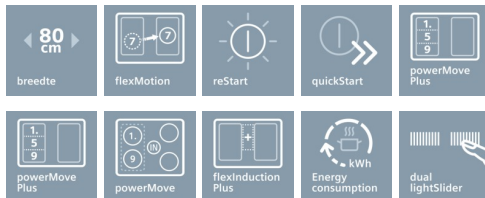

iQ700
EX801LYC1E
Vitrokeramische kookplaat - inductie -
80 cm
Pur design

Inductiekookplaat innovatief uitgerust voor extra flexibiliteit bij het koken.

- ✓ fryingSensor: zorgt ervoor dat de gewenste temperatuur in de pan constant blijft, zonder aabranden.
- ✓ Met de dual lightSlider sensor wordt de bediening een kinderspel.
- ✓ powerMove Plus: intuïtieve controle dankzij de 3 verschillende temperatuurzones - bij contact geactiveerd.
- ✓ flexInduction Plus past de kookzone aan naargelang het kookgerei (tot 30 cm diameter) - voor méér flexibiliteit.

Uitrusting

Technische Data

Productnaam/ Productfamilie : kookplaat glaskeramiek
 Uitvoering : Integreerbare vinoThek
 Energietype : Elektrisch
 Aantal zones dat tegelijk kan worden gebruikt : 4
 Soort bedieningselementen : , verlicht
 Inbouwafmetingen : 56 x 780-796 x 500-516
 Breedte (cm) : 792
 Afmetingen van het toestel (mm) : 56 x 792 x 512
 Nettogewicht (kg) : 18,0
 Brutogewicht (kg) : 20,0
 Indicator restwarmte : Apart
 Plaats bedieningspaneel : Vooraan
 Materiaal vangschaal : glaskeramisch
 Kleur oppervlak : zwart
 Keurmerken : AENOR, CE
 Lengte elektriciteits snoer (cm) : 110
 EAN-code : 4242003716946
 Aansluitwaarde (W) : 7400
 Spanning (V) : 220-240
 Frequentie (Hz) : 50; 60

iQ700**EX801LYC1E****Vitrokeramische kookplaat - inductie -
80 cm
Pur design****Uitrusting**

- 4 inductiekookzones
- flexInduction Plus (2 flex-zones + middenzone)
- flexInductie Extra (2 flex-zones + 2 middenzones)
- Kookzones: 1 x Ø 380 mmx230 mm, 3.3 kW (PowerBoost 3.7 kW) of 2 x Ø 230 mm, 2.2 kW (PowerBoost 3.7 kW); 1 x Ø 380 mmx230 mm, 3.3 kW (PowerBoost 3.7 kW) of 2 x Ø 190 mm, 2.2 kW (PowerBoost3.7 kW)

- Minimale dikte van het werkvlak: 3 cm
- Afmetingen toestel (HxBxD): 56 x 792 x 512 mm
Inbouwafmetingen (HxBxD): 56 x 780-796 x 500-516 mm
- Aansluitwaarde: 7,4 kW

Toebehoren meegeleverd:

- Toebehoren in optie: kader voor vlakbouw in houten werkblad