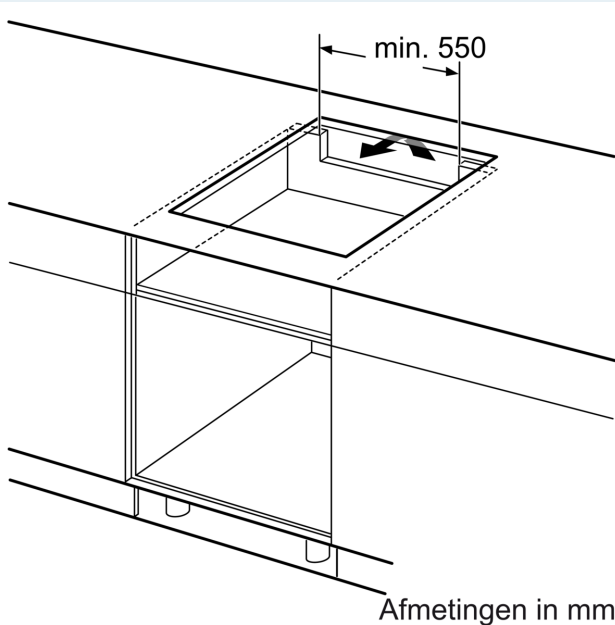

Kenmerken

Technische gegevens

Productnaam/ Productfamilie: kookplaat
glaskeramiek
Uitvoering: Inbouw
Energietype: Elektrisch
Aantal kookzones: 5
Inbouwafmetingen: 51 x 750-750 x 490-500 mm
Breedte: 802 mm
Afmetingen van het toestel: 51 x 802 x 522 mm
Afmetingen inclusief verpakking hxbxd: 130 x 950 x 600 mm
Nettogewicht: 13.5 kg
Brutogewicht: 17.2 kg
Indicator restwarmte: Apart
Positie bedieningspaneel: Vooraan
Materiaal vangschaal: Glaskeramisch
Kleur oppervlak: Zwart
Lengte elektriciteitsnoer: 100.0 cm
EAN-code: 4242003935620
Spanning: 220-240 V
Frequentie: 50; 60 Hz

Installatie

- Toestelafmetingen (HxBxD): 51 x 802 x 522
- Inbouwafmetingen (HxBxD) : 51 x 750 x (490 - 500)
- Minimale dikte van het werkblad: 16 mm
- Aansluitwaarde: 7400 W
- Energiebeheer-functie: beperk het maximale vermogen indien nodig (afhankelijk van de zekering van de elektrische installatie).

iQ700, Inductiekookplaat, 80 cm, Zwart, Opbouw zonder kader EX851HVC1E

Maattekeningen

Afmeting in mm

A: Inbouwdiepte

Afmeting in mm

A: Min. afstand van de kookplaatuitsparing tot de wand

B: De ruimte tussen het oppervlak van het werkblad en de bovenkant van het front van de oven moet 30 mm zijn