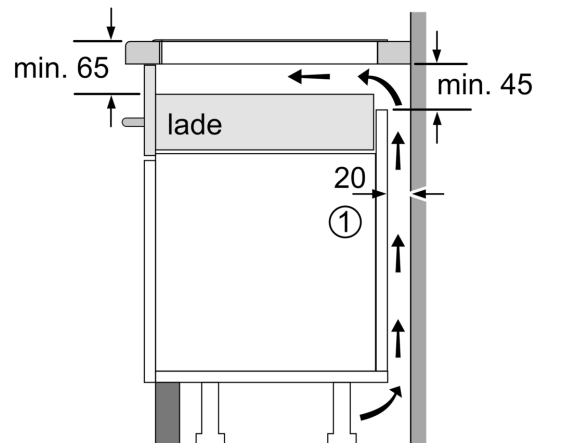

Installatie

- Toestelafmetingen (HxBxD): 51 x 802 x 522
- Inbouwafmetingen (HxBxD) : 51 x 750 x (490 - 500)
- Minimale dikte van het werkblad: 16 mm
- Aansluitwaarde: 7400 W
- Energiebeheer-functie: beperk het maximale vermogen indien nodig (afhankelijk van de zekering van de elektrische installatie).

iQ700, Inductiekookplaat, 80 cm, Zwart, Opbouw zonder kader EX851HVC1E

Maattekeningen

Afmeting in mm

A: Inbouwdiepte

Afmeting in mm

A: Min. afstand van de kookplaatuitsparing tot de wand

B: De ruimte tussen het oppervlak van het werkblad en de bovenkant van het front van de oven moet 30 mm zijn

Zie ruimtevereisten voor de oven

Het werkblad waarin de kookplaat wordt geïnstalleerd moet bestand zijn tegen belastingen van ca. 60 kg; gebruik indien nodig geschikte steunconstructies

C	D	E
585-600	50	≥ 35
> 600	≥ 50	≥ 50

① Er moet voor een ventilatiespleet worden gezorgd.

Afmetingen in mm

Maattekeningen

①
Er moet voor een ventilatiespleet
worden gezorgd.

Afmetingen in mm

Afmetingen in mm