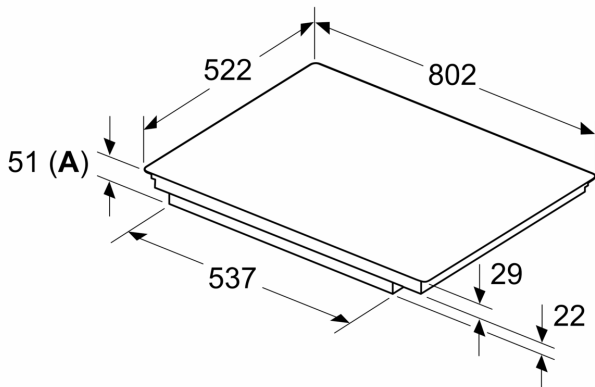

Kenmerken

Technische gegevens

Productnaam/ Productfamilie: kookplaat
glaskeramiek
Uitvoering: Inbouw
Energietype: Elektrisch
Aantal kookzones: 5
Inbouwafmetingen: 51 x 750-750 x 490-500 mm
Breedte: 802 mm
Afmetingen van het toestel: 51 x 802 x 522 mm
Afmetingen inclusief verpakking hxbxd: 130 x 950 x 600 mm
Nettogewicht: 13.5 kg
Brutogewicht: 17.2 kg
Indicator restwarmte: Apart
Positie bedieningspaneel: Vooraan
Materiaal vangschaal: Glaskeramisch
Kleur oppervlak: Zwart
Lengte elektriciteitsnoer: 100.0 cm
EAN-code: 4242003935620
Spanning: 220-240 V
Frequentie: 50; 60 Hz

Installatie

- Toestelafmetingen (HxBxD): 51 x 802 x 522
- Inbouwafmetingen (HxBxD) : 51 x 750 x (490 - 500)
- Minimale dikte van het werkblad: 16 mm
- Aansluitwaarde: 7400 W
- Energiebeheer-functie: beperk het maximale vermogen indien nodig (afhankelijk van de zekering van de elektrische installatie).

iQ700, Inductiekookplaat, 80 cm, Zwart, Opbouw zonder kader EX851HVC1E

Maattekeningen

Afmeting in mm

A: Inbouwdiepte

Afmeting in mm

A: Min. afstand van de kookplaatuitsparing tot de wand

B: De ruimte tussen het oppervlak van het werkblad en de bovenkant van het front van de oven moet 30 mm zijn