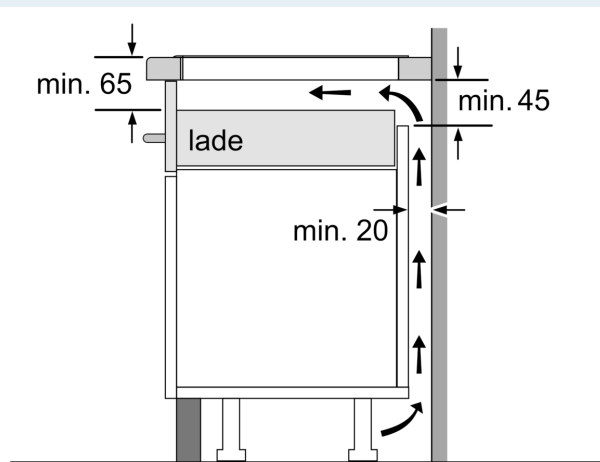

Installatie

- Toestelafmetingen (HxBxD): 51 x 802 x 522
- Inbouwafmetingen (HxBxD) : 51 x 750 x (490 - 500)
- Minimale dikte van het werkblad: 16 mm
- Aansluitwaarde: 7400 W
- Energiebeheer-functie: beperk het maximale vermogen indien nodig (afhankelijk van de zekering van de elektrische installatie).

iQ700, Inductiekookplaat, 80 cm, Zwart, Opbouw zonder kader EX851HVC1E

Maattekeningen

Afmeting in mm

A: Inbouwdiepte

Afmeting in mm

A: Min. afstand van de kookplaatuitsparing tot de wand

B: De ruimte tussen het oppervlak van het werkblad en de bovenkant van het front van de oven moet 30 mm zijn

Zie ruimtevereisten voor de oven

Het werkblad waarin de kookplaat wordt geïnstalleerd moet bestand zijn tegen belastingen van ca. 60 kg; gebruik indien nodig geschikte steunconstructies

C	D	E
585-600	50	≥ 35
> 600	≥ 50	≥ 50

① Er moet voor een ventilatiespleet worden gezorgd.

Afmetingen in mm

Maattekeningen

①
Er moet voor een ventilatiespleet
worden gezorgd.

Afmetingen in mm

Afmetingen in mm