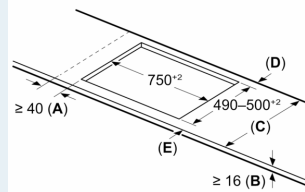

Installatie

- Toestelafmetingen (HxBxD): 51 x 802 x 522
- Inbouwafmetingen (HxBxD) : 51 x 750 x (490 - 500)
- Minimale dikte van het werkblad: 16 mm
- Aansluitwaarde: 7400 W
- Energiebeheer-functie: beperk het maximale vermogen indien nodig (afhankelijk van de zekering van de elektrische installatie).

iQ700, Inductiekookplaat, 80 cm, Zwart, Opbouw zonder kader EX851HVC1E

Maattekeningen

Afmeting in mm

A: Inbouwdiepte

Afmeting in mm

A: Min. afstand van de kookplaatuitsparing tot de wand

B: De ruimte tussen het oppervlak van het werkblad en de bovenkant van het front van de oven moet 30 mm zijn