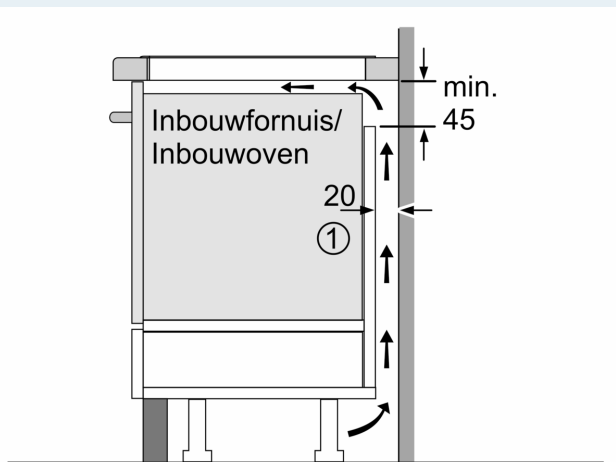

Installatie

- Toestelafmetingen (HxBxD): 51 x 802 x 522
- Inbouwafmetingen (HxBxD) : 51 x 750 x (490 - 500)
- Minimale dikte van het werkblad: 16 mm
- Aansluitwaarde: 7400 W
- Energiebeheer-functie: beperk het maximale vermogen indien nodig (afhankelijk van de zekering van de elektrische installatie).

iQ700, Inductiekookplaat, 80 cm, Zwart, Opbouw zonder kader EX851HVC1E

Maattekeningen

Afmeting in mm

A: Inbouwdiepte

Afmeting in mm

A: Min. afstand van de kookplaatuitsparing tot de wand

B: De ruimte tussen het oppervlak van het werkblad en de bovenkant van het front van de oven moet 30 mm zijn

Zie ruimtevereisten voor de oven

Het werkblad waarin de kookplaat wordt geïnstalleerd moet bestand zijn tegen belastingen van ca. 60 kg; gebruik indien nodig geschikte steunconstructies

C	D	E
585-600	50	≥ 35
> 600	≥ 50	≥ 50

① Er moet voor een ventilatiespleet worden gezorgd.

Afmetingen in mm

Maattekeningen

①
Er moet voor een ventilatiespleet
worden gezorgd.

Afmetingen in mm

Afmetingen in mm