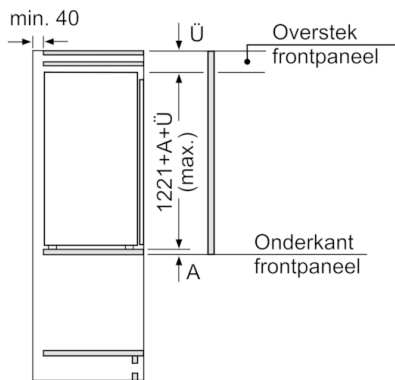

Serie | 6, Integreerbare diepvriezer, 122.1 x 55.8 cm
GIN41ACE0

Afmeting in mm