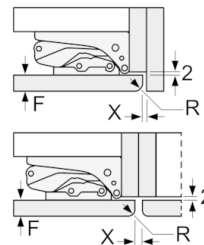

F	R	X
16-19	0-3	2,5	
	20	0-1	3
21	2-3	2,5	
	22	0-1	3
22	2-3	2,5	
	0	4	
	1	3,5	
	2-3	3	

De in de tabel aanbevolen tussenruimtes moeten worden aangehouden, om een botsingsvrije opening van de apparaatdeuren te waarborgen en beschadiging aan keukenmeubels te vermijden.