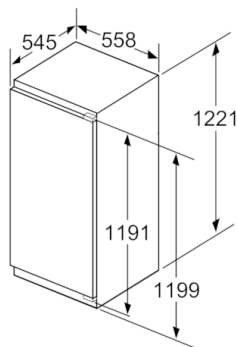

Afmeting in mm

Afmeting in mm
Aanbeveling tussenruimtes voor vlakscharnier