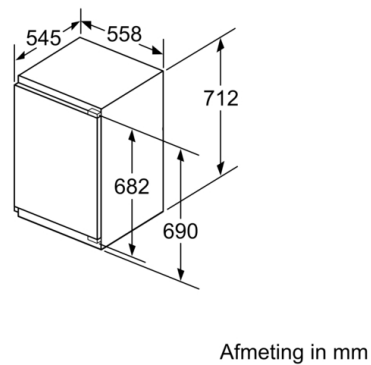

Afmetingen

- Afmetingen toestel (H x B x D): 71.2 x 55.8 x 54.5 cm
- Nismaat (H x B x D): 72 x 56 x 55 cm

Technische informatie

- Draairichting deur rechts, verwisselbaar
- Klimaatklasse: SN-T
- Aansluitwaarde: 90 W
- Netspanning 220 - 240 V

Toebehoren

- ijsblokjeschaal

Optionele toebehoren

- KFZ10AX0, KUZ20SX0

Serie 6, Integreerbare diepvriezer, 71.2 x 55.8 cm, flat hinge GIV11AFE0

Afmeting in mm
Aanbeveling tussenruimtes voor vlakscharnier

F	R	X
16-19	0-3	2,5
20	0-1	3
	2-3	2,5
21	0-1	3
	2-3	2,5
22	0	4
	1	3,5
	2-3	3