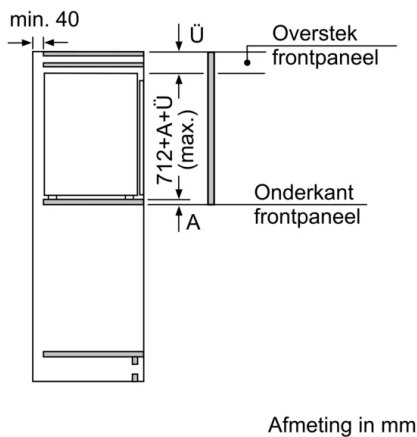

Afmetingen

- Afmetingen toestel (H x B x D): 71.2 x 55.8 x 54.5 cm
- Nismaat (H x B x D): 72 x 56 x 55 cm

Technische informatie

- Draairichting deur rechts, verwisselbaar
- Klimaatklasse: SN-T
- Aansluitwaarde: 90 W
- Netspanning 220 - 240 V

Toebehoren

- ijsblokjeschaal

Optionele toebehoren

- KFZ10AX0, KUZ20SX0

Serie 6, Integreerbare diepvriezer, 71.2 x 55.8 cm, flat hinge GIV11AFE0

Afmeting in mm
Aanbeveling tussenruimtes voor vlakscharnier

F	R	X
16-19	0-3	2,5
20	0-1	3
	2-3	2,5
21	0-1	3
	2-3	2,5
22	0	4
	1	3,5
	2-3	3