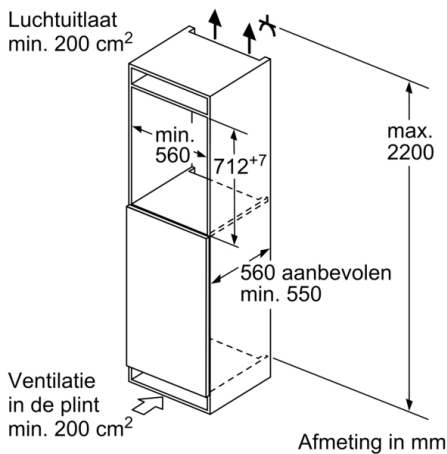

Afmetingen

- Afmetingen toestel (H x B x D): 71.2 x 55.8 x 54.5 cm
- Nismaat (H x B x D): 72 x 56 x 55 cm

Technische informatie

- Draairichting deur rechts, verwisselbaar
- Klimaatklasse: SN-T
- Aansluitwaarde: 90 W
- Netspanning 220 - 240 V

Toebehoren

- ijsblokjeschaal

Optionele toebehoren

- KFZ10AX0, KUZ20SX0

Serie 6, Integreerbare diepvriezer, 71.2 x 55.8 cm, flat hinge GIV11AFE0

Afmeting in mm
Aanbeveling tussenruimtes voor vlakscharnier

F	R	X
16-19	0-3	2,5
20	0-1	3
	2-3	2,5
21	0-1	3
	2-3	2,5
22	0	4
	1	3,5
	2-3	3