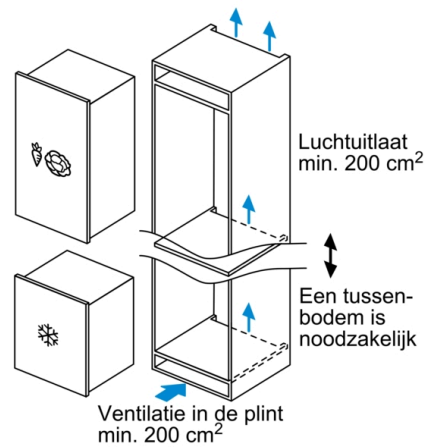

Afmetingen

- Afmetingen toestel (H x B x D): 71.2 x 55.8 x 54.5 cm
- Nismaat (H x B x D): 72 x 56 x 55 cm

Technische informatie

- Draairichting deur rechts, verwisselbaar
- Klimaatklasse: SN-T
- Aansluitwaarde: 90 W
- Netspanning 220 - 240 V

Toebehoren

- ijsblokjeschaal

Optionele toebehoren

- KFZ10AX0, KUZ20SX0

Serie 6, Integreerbare diepvriezer, 71.2 x 55.8 cm, flat hinge GIV11AFE0

Afmeting in mm
Aanbeveling tussenruimtes voor vlakscharnier

F	R	X
16-19	0-3	2,5
20	0-1	3
	2-3	2,5
21	0-1	3
	2-3	2,5
22	0	4
	1	3,5
	2-3	3