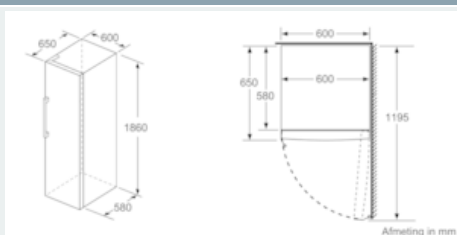

iQ300, vrijstaande diepvriezer, 176 x 60 cm, GS33NVWEP

Maattekeningen

	a	b	c	d	e	f
KSW36, GSO36	187					
KSV36, KSF36, GSN36, GSV36	186					
KSV33, GSN33, GSV33	176	60	65	58	60	119.5
KSV29, GSN29, GSV29	161					
GSV24	146					
GSN51	161					
GSN54	176	70	78	70	70	142
GSN58	191					

Afmetingen in cm