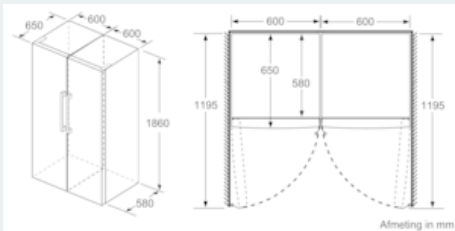

iQ500, vrijstaande diepvriezer, 186 x 60 cm, Black stainless steel GS36NAXEP

Maattekeningen

	a	b	c	d	e	f
KSW36, GSD36	187					
KSV36, KSF36, GSN36, GSV36	186					
KSV33, GSN33, GSV33	176	60	65	58	60	119.5
KSV29, GSN29, GSV29	161					
GSV24	146					
GSN51	161					
GSN54	176	70	78	70	70	142
GSN58	191					

a) Hoogte
b) Breedte
c) Diepte bij gesloten deur zonder greep en zonder afstandsstuk
d) Diepte van de kast zonder afstandsstuk
e) Breedte bij geopende deur zonder greep
f) Diepte bij geopende deur zonder greep en zonder afstandsstuk

Afmetingen in cm