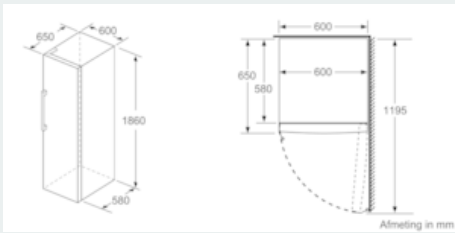

iQ500, vrijstaande diepvriezer, 186 x 60 cm, Black stainless steel GS36NAXEP

Maattekeningen

	a	b	c	d	e	f
KSW36, GSD36	187					
KSV36, KSF36, GSN36, GSV36	186					
KSV33, GSN33, GSV33	176	60	65	58	60	119.5
KSV29, GSN29, GSV29	161					
GSV24	146					
GSN51	161					
GSN54	176	70	78	70	70	142
GSN58	191					

a) Hoogte
b) Breedte
c) Diepte bij gesloten deur zonder greep en zonder afstandsstuk
d) Diepte van de kast zonder afstandsstuk
e) Breedte bij geopende deur zonder greep
f) Diepte bij geopende deur zonder greep en zonder afstandsstuk

Afmetingen in cm