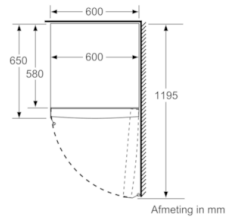

Serie | 4, vrijstaande diepvriezer, 176 x 60 cm, GSN33VWEP

	a	b	c	d	e	f
KSW36, GSD36	187					
KSV36, KSF36, GSN36, GSV36	186					
KSV33, GSN33, GSV33	176	60	65	58	60	119.5
KSV29, GSN29, GSV29	161					
GSV24	146					
GSN51	161					
GSN54	176	70	78	70	70	142
GSN58	191					

Afmelingen in cm