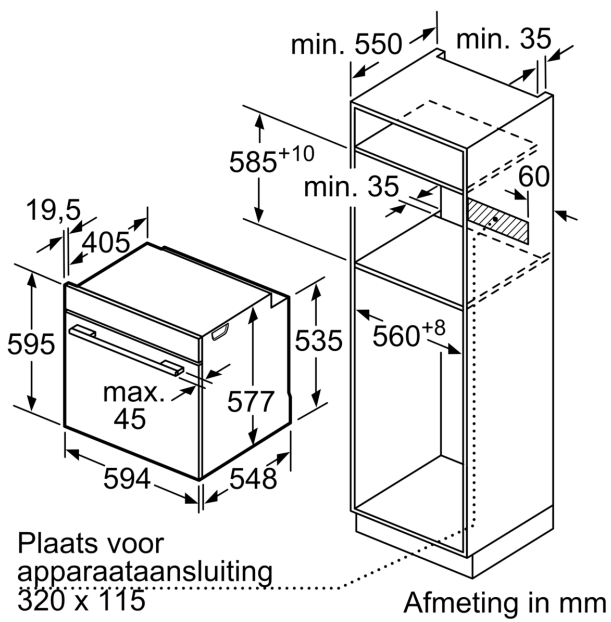

#### Afmetingen:

- Afmetingen toestel (HxBxD): 595 x 594 x 548 mm
- Inbouwafmetingen (HxBxD): 585-595 x 560-568 x 550 mm
- Voor afmetingen en inbouwmaten van dit apparaat aub de maatschetsen aanhouden

**iQ700, Inbouwoven, 60 x 60 cm,  
Zwart  
HB774A1B1**

Maattekeningen

Inbouw van twee apparaten boven elkaar  
Luchtverversing

A: Luchtinvoeropening  $\geq 200 \text{ cm}^2$

Afmeting in mm

Afmeting in mm

Wordt het apparaat onder een kookzone ingebouwd, dan moet rekening gehouden worden met de volgende werkbladdikte (eventueel incl. onderconstructie).

Kookzone-type	min. werkbladdikte	
	opgebouwd	vlak
Inductiekookzone	37 mm	38 mm
Volledige oppervlak-inductiekookzone	47 mm	48 mm
gaskookplaat	30 mm	38 mm
elektrische kookplaat	27 mm	30 mm

## Maattekeningen