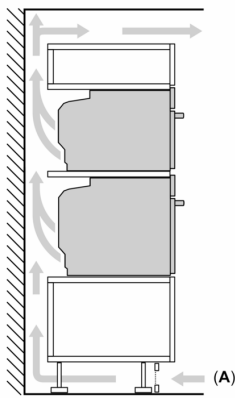

#### Technische informatie:

- Lengte aansluitkabel: 120 cm
- Nominale spanning: 220 - 240 V
- Totale aansluitwaarde: 3.6 kW
- Energieklasse (volgens EU norm 65/2014): A+(op een schaal van A+++ t/m D)

- Energieverbruik bij boven- en onderwarmte:0.87 kWh
- Energieverbruik bij hetelucht:0.69 kWh
- Aantal ovenruimtes: 1 Verwarmingsbron: elektrisch Inhoud oven:71 l

#### Afmetingen:

- Afmetingen toestel (HxBxD): 595 x 594 x 548 mm
- Inbouwafmetingen (HxBxD): 585-595 x 560-568 x 550 mm
- Voor afmetingen en inbouwmaten van dit apparaat aub de maatschetsen aanhouden

**iQ700, Inbouwoven, 60 x 60 cm,  
Zwart  
HB774A1B1**

Maattekeningen

Inbouw van twee apparaten boven elkaar  
Luchtverversing

A: Luchtinvoeropening  $\geq 200 \text{ cm}^2$

Afmeting in mm

Afmeting in mm

Wordt het apparaat onder een kookzone ingebouwd, dan moet rekening gehouden worden met de volgende werkbladdikte (eventueel incl. onderconstructie).