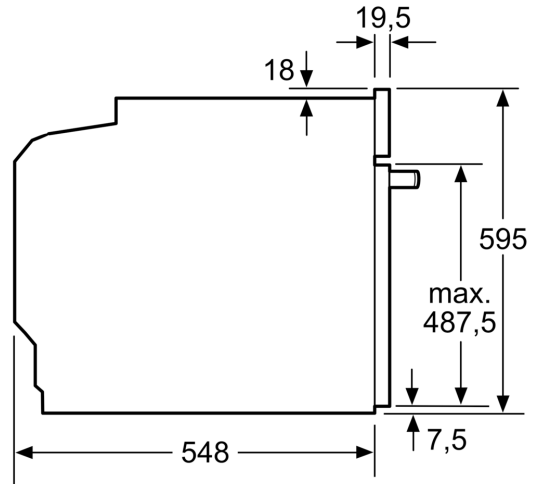

#### Technische informatie:

- Lengte aansluitkabel: 120 cm
- Nominale spanning: 220 - 240 V
- Totale aansluitwaarde: 3.6 kW
- Energieklasse (volgens EU norm 65/2014): A+(op een schaal van A+++ t/m D)

- Energieverbruik bij boven- en onderwarmte:0.87 kWh
- Energieverbruik bij hetelucht:0.69 kWh
- Aantal ovenruimtes: 1 Verwarmingsbron: elektrisch Inhoud oven:71 l

#### Afmetingen:

- Afmetingen toestel (HxBxD): 595 x 594 x 548 mm
- Inbouwafmetingen (HxBxD): 585-595 x 560-568 x 550 mm
- Voor afmetingen en inbouwmaten van dit apparaat aub de maatschetsen aanhouden

**iQ700, Inbouwoven, 60 x 60 cm,  
Zwart  
HB774A1B1**

Maattekeningen

Inbouw van twee apparaten boven elkaar  
Luchtverversing

A: Luchtinvoeropening  $\geq 200 \text{ cm}^2$

Afmeting in mm

Afmeting in mm

Wordt het apparaat onder een kookzone ingebouwd, dan moet rekening gehouden worden met de volgende werkbladdikte (eventueel incl. onderconstructie).

Kookzone-type	min. werkbladdikte	
	opgebouwd	vlak
Inductiekookzone	37 mm	38 mm
Volledige oppervlak-inductiekookzone	47 mm	48 mm
gaskookplaat	30 mm	38 mm
elektrische kookplaat	27 mm	30 mm