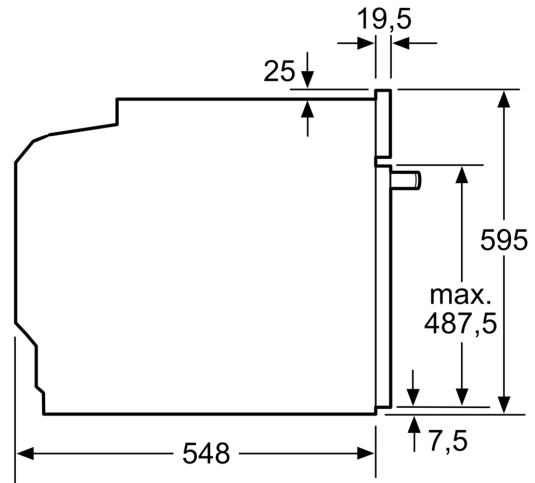

Inbouw/vrijstaand: Inbouw
 Integreerbaar reinigingssysteem:ecoClean reinigingssysteem, Hydrolytisch
 Inbouwafmetingen:585-595 x 560-568 x 550 mm
 Afmetingen van het toestel (hxbxd): 595x594x548 mm
 Afmetingen inclusief verpakking h x b x d: 675 x 660 x 690 mm
 Materiaal bedieningspaneel: glas
 Deurmateriaal: Glas
 Nettogewicht: 33.0 kg
 Bruikbare inhoud: 71 l
 Temperatuurregeling: Mechanisch
 Aantal interne verlichting: 1
 Lengte elektriciteitsnoer: 120.0 cm
 EAN-code: 4242005464517
 Aantal ovenruimtes - (2010/30/EU): 1
 Energieklasse: A+
 Energy consumption per cycle conventional (2010/30/EC):0.94 kWh/cycle
 Energy consumption per cycle forced air convection (2010/30/EC):0.69 kWh/cycle
 Energie-efficiëntie-index (2010/30/EU): 81.2 %
 Aansluitvermogen:3400 W
 Minimale smeltveiligheid: 16 A
 Spanning: 220-240 V
 Frequentie:50; 60 Hz
 Type stekker: Schuko/Gardy-stekker met aarding
 Meegeleverde toebehoren: 1 x Combi rooster, 1 x Universele braadslede

- Afmetingen toestel (HxBxD): 595 x 594 x 548 mm
- Inbouwafmetingen (HxBxD): 585-595 x 560-568 x 550 mm
- Voor afmetingen en inbouwmaten van dit apparaat aub de maatschetsen aanhouden

Milieu / Zekerheid:

- Glazen deur CoolTouch

Technische informatie:

- Lengte aansluitkabel: 120 cm
- Totale aansluitwaarde: 3.4 kW

**Serie 4, Inbouwoven, 60 x 60 cm,
Zwart
HBA534EB3**

Afmeting in mm

A: 19,5 mm
B: Ruimte voor apparaataansluiting 320 x 115 mm