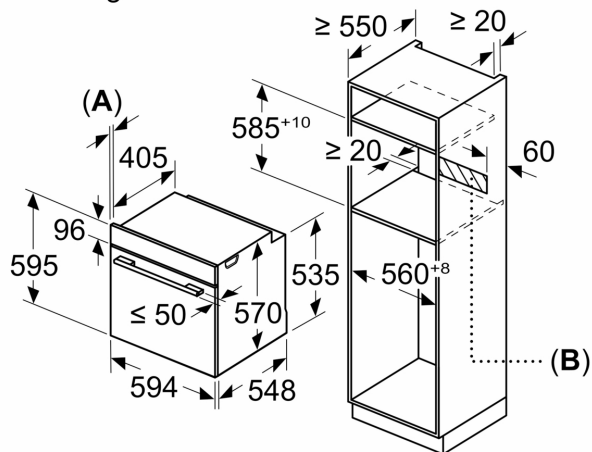

- Afmetingen toestel (HxBxD): 595 x 594 x 548 mm
- Inbouwafmetingen (HxBxD): 585-595 x 560-568 x 550 mm
- Voor afmetingen en inbouwmaten van dit apparaat aub de maatschetsen aanhouden

Milieu / Zekerheid:

- Glazen deur CoolTouch

Technische informatie:

- Lengte aansluitkabel: 120 cm
- Totale aansluitwaarde: 3.4 kW

**Serie 4, Inbouwoven, 60 x 60 cm,
Zwart
HBA534EB3**

Afmeting in mm

A: 19,5 mm
B: Ruimte voor apparaataansluiting 320 x 115 mm

Inbouw met een kookzone.