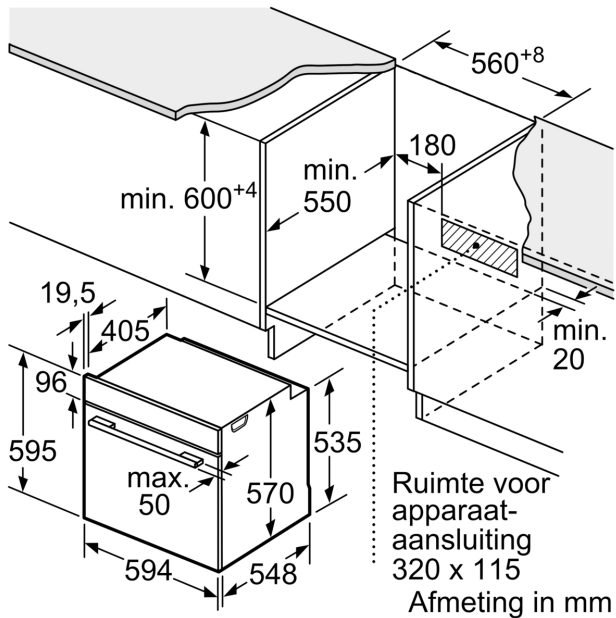

Inbouw/vrijstaand: Inbouw
 Integreerbaar reinigingssysteem:ecoClean reinigingssysteem, Hydrolytisch
 Inbouwafmetingen:585-595 x 560-568 x 550 mm
 Afmetingen van het toestel (hxbxd): 595x594x548 mm
 Afmetingen inclusief verpakking h x b x d: 675 x 660 x 690 mm
 Materiaal bedieningspaneel: glas
 Deurmateriaal: Glas
 Nettogewicht: 33.0 kg
 Bruikbare inhoud: 71 l
 Temperatuurregeling: Mechanisch
 Aantal interne verlichting: 1
 Lengte elektriciteitsnoer: 120.0 cm
 EAN-code: 4242005464517
 Aantal ovenruimtes - (2010/30/EU): 1
 Energieklasse: A+
 Energy consumption per cycle conventional (2010/30/EC):0.94 kWh/cycle
 Energy consumption per cycle forced air convection (2010/30/EC):0.69 kWh/cycle
 Energie-efficiëntie-index (2010/30/EU): 81.2 %
 Aansluitvermogen:3400 W
 Minimale smeltveiligheid: 16 A
 Spanning: 220-240 V
 Frequentie:50; 60 Hz
 Type stekker: Schuko/Gardy-stekker met aarding
 Meegeleverde toebehoren: 1 x Combi rooster, 1 x Universele braadslede

- Afmetingen toestel (HxBxD): 595 x 594 x 548 mm
- Inbouwafmetingen (HxBxD): 585-595 x 560-568 x 550 mm
- Voor afmetingen en inbouwmaten van dit apparaat aub de maatschetsen aanhouden

Milieu / Zekerheid:

- Glazen deur CoolTouch

Technische informatie:

- Lengte aansluitkabel: 120 cm
- Totale aansluitwaarde: 3.4 kW

**Serie 4, Inbouwoven, 60 x 60 cm,
Zwart
HBA534EB3**

Afmeting in mm

A: 19,5 mm
B: Ruimte voor apparaataansluiting 320 x 115 mm