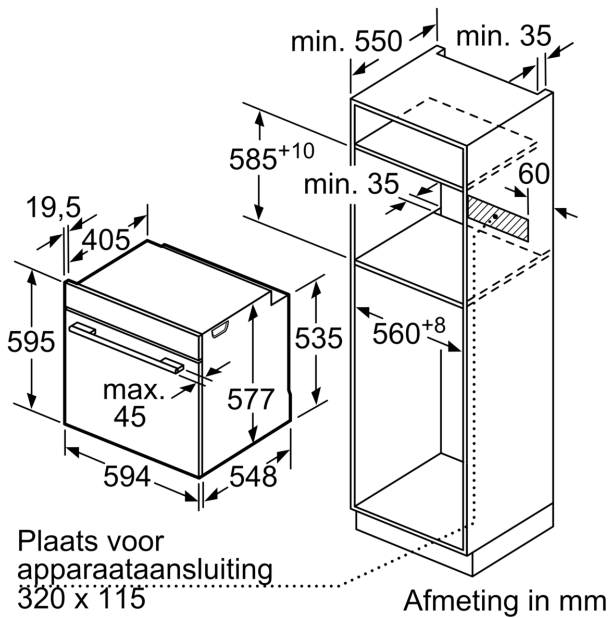

Technische informatie:

- Lengte aansluitkabel: 120 cm
- Nominale spanning: 220 - 240 V

- Totale aansluitwaarde: 3.6 kW
- Energieklasse (volgens EU norm 65/2014): A+(op een schaal van A+++ t/m D)
- Energieverbruik bij boven- en onderwarmte:0.87 kWh
- Energieverbruik bij hetelucht:0.69 kWh
- Aantal ovenruimtes: 1 Verwarmingsbron: elektrisch Inhoud oven:71 l

Afmetingen:

- Afmetingen toestel (HxBxD): 595 x 594 x 548 mm
- Inbouwafmetingen (HxBxD): 585-595 x 560-568 x 550 mm
- Voor afmetingen en inbouwmaten van dit apparaat aub de maatschetsen aanhouden

Serie 8, 60 x 60 cm, Zwart
HBA7741B1

Inbouw van twee apparaten boven elkaar
 Luchtverversing

A: Luchtinvoeropening $\geq 200 \text{ cm}^2$

Afmeting in mm

Wordt het apparaat onder een kookzone ingebouwd, dan moet rekening gehouden worden met de volgende werkbladdikte (eventueel incl. onderconstructie).

Kookzone-type	min. werkbladdikte	
	opgebouwd	vlak
Inductiekookzone	37 mm	38 mm
Volledige oppervlak-inductiekookzone	47 mm	48 mm
gaskookplaat	30 mm	38 mm
elektrische kookplaat	27 mm	30 mm