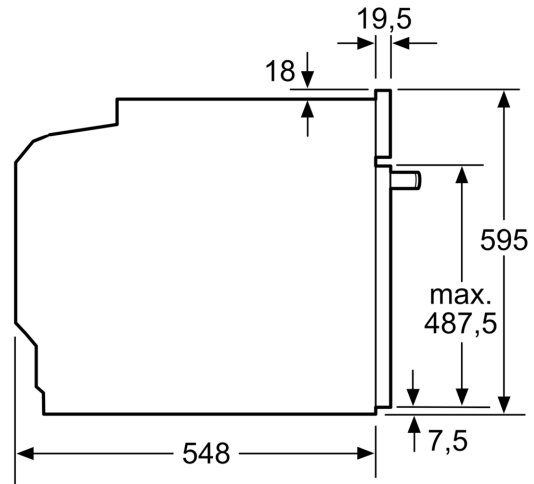

Technische informatie:

- Lengte aansluitkabel: 120 cm
- Nominale spanning: 220 - 240 V

- Totale aansluitwaarde: 3.6 kW
- Energieklasse (volgens EU norm 65/2014): A+(op een schaal van A+++ t/m D)
- Energieverbruik bij boven- en onderwarmte:0.87 kWh
- Energieverbruik bij hetelucht:0.69 kWh
- Aantal ovenruimtes: 1 Verwarmingsbron: elektrisch Inhoud oven:71 l

Afmetingen:

- Afmetingen toestel (HxBxD): 595 x 594 x 548 mm
- Inbouwafmetingen (HxBxD): 585-595 x 560-568 x 550 mm
- Voor afmetingen en inbouwmaten van dit apparaat aub de maatschetsen aanhouden

Serie 8, 60 x 60 cm, Zwart
HBA7741B1

Inbouw van twee apparaten boven elkaar
 Luchtverversing

A: Luchtinvoeropening $\geq 200 \text{ cm}^2$

Afmeting in mm

Wordt het apparaat onder een kookzone ingebouwd, dan moet rekening gehouden worden met de volgende werkbladdikte (eventueel incl. onderconstructie).

Kookzone-type	min. werkbladdikte	
	opgebouwd	vlak
Inductiekookzone	37 mm	38 mm
Volledige oppervlak-inductiekookzone	47 mm	48 mm
gaskookplaat	30 mm	38 mm
elektrische kookplaat	27 mm	30 mm