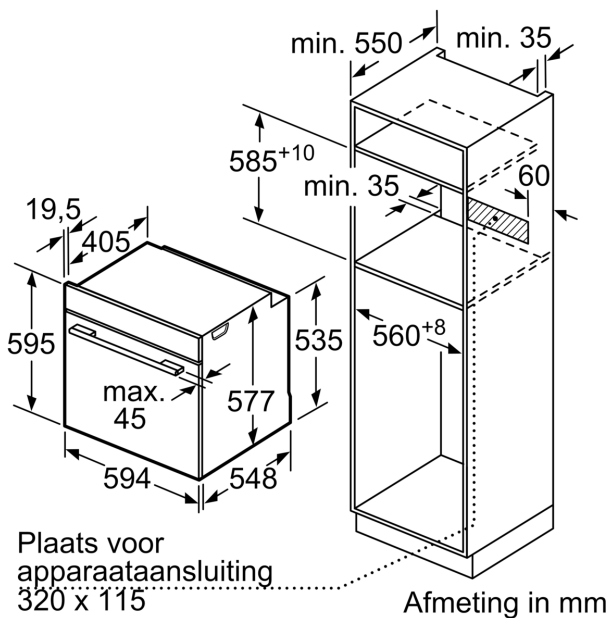

Technische informatie:

- Lengte aansluitkabel: 120 cm
- Nominale spanning: 220 - 240 V
- Totale aansluitwaarde: 3.6 kW
- Energieklasse (volgens EU norm 65/2014): A+(op een schaal van A+++ t/m D)
- Energieverbruik bij boven- en onderwarmte:0.87 kWh
- Energieverbruik bij hetelucht:0.69 kWh
- Aantal ovenruimtes: 1 Verwarmingsbron: elektrisch Inhoud oven:71 l

Afmetingen:

- Afmetingen toestel (HxBxD): 595 x 594 x 548 mm
- Inbouwafmetingen (HxBxD): 585-595 x 560-568 x 550 mm
- Voor afmetingen en inbouwmaten van dit apparaat aub de maatschetsen aanhouden

**Serie 8, Inbouwoven, 60 x 60 cm,
Zwart
HBG7241B1**

Inbouw van twee apparaten boven elkaar
Luchtverversing

A: Luchtinvoeropening $\geq 200 \text{ cm}^2$

Afmeting in mm

Wordt het apparaat onder een kookzone ingebouwd, dan moet rekening gehouden worden met de volgende werkblad-dikte (eventueel incl. onderconstructie).

Kookzone-type	min. werkbladdikte	
	opgebouwd	vlak
Inductiekookzone	37 mm	38 mm
Volledige oppervlak-inductiekookzone	47 mm	48 mm
gaskookplaat	30 mm	38 mm
elektrische kookplaat	27 mm	30 mm