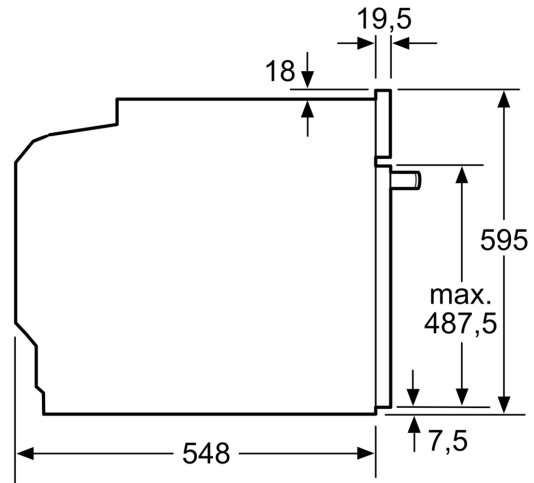

Technische informatie:

- Lengte aansluitkabel: 120 cm
- Nominale spanning: 220 - 240 V
- Totale aansluitwaarde: 3.6 kW
- Energieklasse (volgens EU norm 65/2014): A+(op een schaal van A+++ t/m D)
- Energieverbruik bij boven- en onderwarmte:0.87 kWh
- Energieverbruik bij hetelucht:0.69 kWh
- Aantal ovenruimtes: 1 Verwarmingsbron: elektrisch Inhoud oven:71 l

Afmetingen:

- Afmetingen toestel (HxBxD): 595 x 594 x 548 mm
- Inbouwafmetingen (HxBxD): 585-595 x 560-568 x 550 mm
- Voor afmetingen en inbouwmaten van dit apparaat aub de maatschetsen aanhouden

**Serie 8, Inbouwoven, 60 x 60 cm,
Zwart
HBG7241B1**

Inbouw van twee apparaten boven elkaar
Luchtverversing

A: Luchtinvoeropening $\geq 200 \text{ cm}^2$

Afmeting in mm

Wordt het apparaat onder een kookzone ingebouwd, dan moet rekening gehouden worden met de volgende werkblad-dikte (eventueel incl. onderconstructie).

Kookzone-type	min. werkbladdikte	
	opgebouwd	vlak
Inductiekookzone	37 mm	38 mm
Volledige oppervlak-inductiekookzone	47 mm	48 mm
gaskookplaat	30 mm	38 mm
elektrische kookplaat	27 mm	30 mm