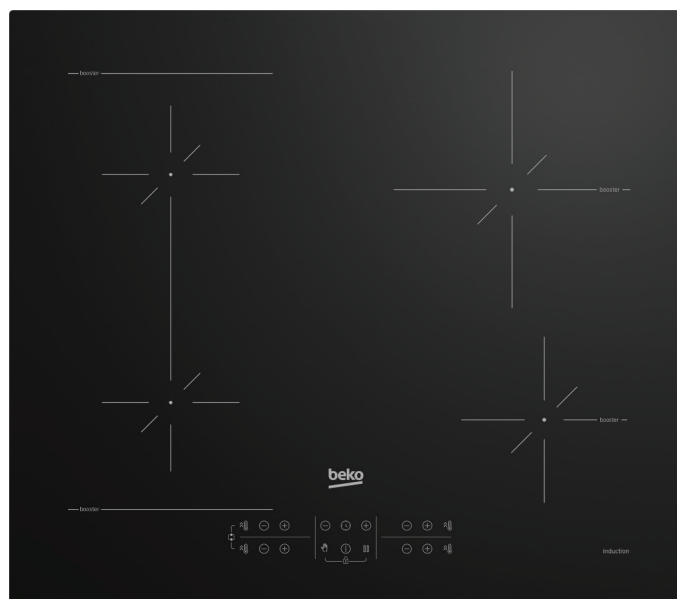

Kookplaat inductie

HII64200SFMT

ARTNR: 111673

RRP* : 499,99 €

INDUCTIE KOOKPLAAT

Performance line

- Breedte (cm) : 60
- Aantal zones : 4 -1flexi
- Vooraan links : Ø180mm - 2000/2300W (Max/Boost)
- Vooraan rechts : Ø145mm - 1600/1800W (Max/Boost)
- Achteraan links : Ø180mm - 2000/2300W (Max/Boost)
- Achteraan rechts : 1Ø210mm - 2000/2300W (Max/Boost)
- Centraal
- Booster : 4
- Sensortoetsen vooraan
- Aantal kookposities : 9
- Restwarmte indicator per zone
- Elektronische aanduiding van het geselecteerde vermogen
- Timer
- Overkookbeveiliging
- Automatische uitschakeling
- Kinderbeveiliging
- Easy installation
- Aansluiting : 220/380 V
- Afmetingen nis (B x D) : 560 x 490 mm
- Vermogen (W) : 7200
- Aansluiting Volt / Ampère : 220/32
- Gewicht (Kg) : 9.85
- Afmetingen (H x B x D) : 5.2 x 59 x 52