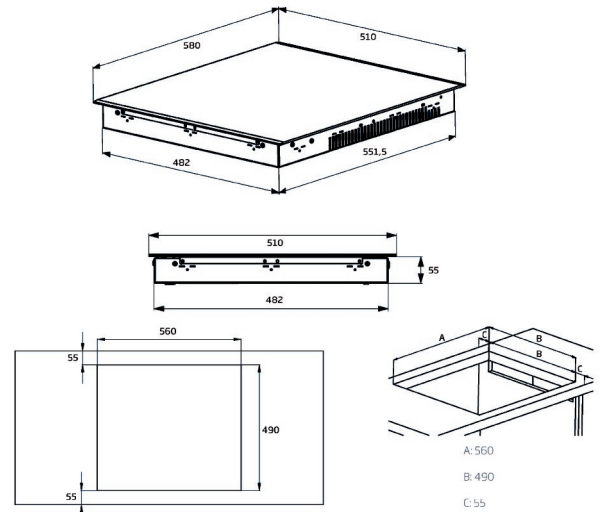

Kookplaat inductie

HII64400MT

ARTNR: 114068

RRP* : 469,99 €

INDUCTIE KOOKPLAAT

Comfort line

- Breedte (cm) : 60
- Aantal zones : 4
- Vooraan links : 180 mm - 2000 W/2300 W (Max/booster)
- Vooraan rechts : 145 mm - 1600 W/1800W (Max/booster)
- Achteraan links : 180 mm - 2000 W/2300 W (Max/booster)
- Achteraan rechts : 210 mm - 2100 W/2300 W (Max/booster)
- Centraal
- Booster : 4
- Sensortoetsen vooraan
- Aantal kookposities : 9
- Restwarmte indicator per zone
- Elektronische aanduiding van het geselecteerde vermogen
- Timer
- Overkookbeveiliging
- Kookpandetectie
- Automatische uitschakeling
- Kinderbeveiliging
- Easy installation
- Aansluiting : 1N~ 220-240V/2N~ 380-415V;50 Hz
- Afmetingen nis (B x D) : 560 x 490 mm
- Vermogen (W) : 7200
- Aansluiting Volt / Ampère : 220/32
- Gewicht (Kg) : 10.2
- Afmetingen (H x B x D) : 5.2 x 58 x 51