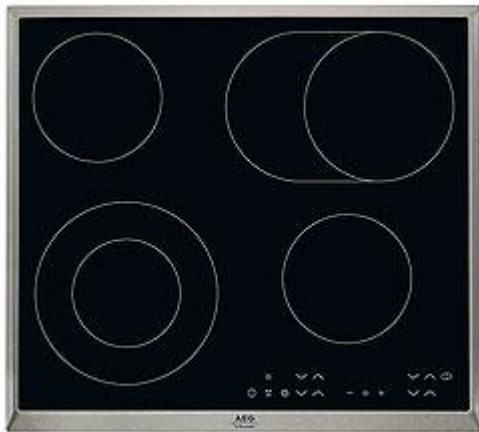

# Inbouwkookplaat HK634060XB

GOING: € 799

## Kenmerken

- Digitale indicaties voor alle kookzones
- Elektronische restwarmte-indicatie per kookzone
- Automatische uitschakeling van de stroomtoevoer naar de kookzones
- 1 2-Krings-kookzone voor betere aanpassing aan de grootte van de pan
- 1 Universele highlight kookzone, ook te gebruiken als braad- of als warmhoudzone
- Toestelafmetingen in mm:  
Hoogte , Breedte 576, Diepte 516

## Technische specificaties

- Productinstallatie: Inbouwbaar
- Kleur: Inox
- Toestelbreedte (mm): 576
- Toesteldiepte (mm): 516
- Toestelhoogte (mm): 0
- Inbouwbreedte in mm: 560
- Inbouwdiepte in mm: 490
- Aansluitwaarde (W): 7000
- Max. vermogen gas (W): 0
- Spanning (V): 220-240
- Zekering (V): No
- Netto gewicht (kg): 7.42
- EAN Code: 7332543057351
- PNC Code: 949 593 239