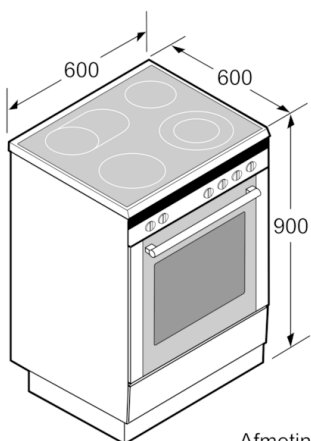

Design:

- grootmetEG

Toebehoren:

- 1 x Universele braadslede, 1 x Rooster

Technische informatie:

- Lengte aansluitkabel: 120 cm
- Nominale spanning: 220 - 240 V
- Totale aansluitwaarde: 7.9 kW

Afmetingen:

- Afmetingen toestel (HxBxD): 850x600x600 mm

**Serie | 4, Inductiefornuis, wit
HLR390020**

Afmeting in mm

Afmeting in mm

Afmeting in mm

* Plint kan worden gedemonteerd

Afmeting in mm

Afmeting in mm