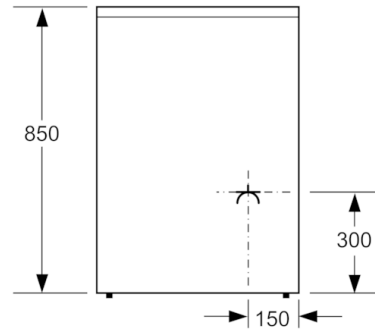

**Serie | 4, Inductiefornuis, wit
HLR390020****A****Technische gegevens**

Uitvoering :	Vrijstaand
Afmetingen van het toestel (mm) :	850 x 600 x 600
Lengte elektriciteitsnoer (cm) :	120
Nettogewicht (kg) :	56,734
Brutogewicht (kg) :	60,5
EAN-code :	4242005042722
Aantal ovenruimtes - (2010/30/EU) :	1
Bruikbaar volume (van ovenruimte) - NIEUW (2010/30/EU) :	66
Energie-efficiëntieklasse (2010/30/EG) :	A
Energy consumption per cycle conventional (2010/30/EC) :	0,98
Energy consumption per cycle forced air convection (2010/30/EC) :	0,79
Energie-efficiëntie-index (2010/30/EU) :	95,2
Aansluitwaarde (W) :	7900
Minimale smeltveiligheid (A) :	16
Spanning (V) :	220-240
Frequentie (Hz) :	60; 50
Type stekker :	zonder stekker

Design:

- grootmetEG

Toebehoren:

- 1 x Universele braadslede, 1 x Rooster

Technische informatie:

- Lengte aansluitkabel: 120 cm
- Nominale spanning: 220 - 240 V
- Totale aansluitwaarde: 7.9 kW

Afmetingen:

- Afmetingen toestel (HxBxD): 850x600x600 mm

**Serie | 4, Inductiefornuis, wit
HLR390020**

Afmeting in mm

Afmeting in mm

Afmeting in mm

* Plint kan worden gedemonteerd

Afmeting in mm

Afmeting in mm