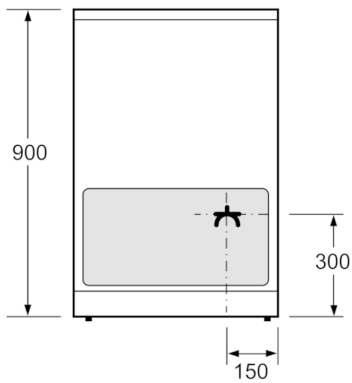

**Serie | 4, Inductiefornuis, wit
HLR390020****A****Technische gegevens**

Uitvoering :	Vrijstaand
Afmetingen van het toestel (mm) :	850 x 600 x 600
Lengte elektriciteitsnoer (cm) :	120
Nettogewicht (kg) :	56,734
Brutogewicht (kg) :	60,5
EAN-code :	4242005042722
Aantal ovenruimtes - (2010/30/EU) :	1
Bruikbaar volume (van ovenruimte) - NIEUW (2010/30/EU) :	66
Energie-efficiëntieklasse (2010/30/EG) :	A
Energy consumption per cycle conventional (2010/30/EC) :	0,98
Energy consumption per cycle forced air convection (2010/30/EC) :	0,79
Energie-efficiëntie-index (2010/30/EU) :	95,2
Aansluitwaarde (W) :	7900
Minimale smeltveiligheid (A) :	16
Spanning (V) :	220-240
Frequentie (Hz) :	60; 50
Type stekker :	zonder stekker

Design:

- grootmetEG

Toebehoren:

- 1 x Universele braadslede, 1 x Rooster

Technische informatie:

- Lengte aansluitkabel: 120 cm
- Nominale spanning: 220 - 240 V
- Totale aansluitwaarde: 7.9 kW

Afmetingen:

- Afmetingen toestel (HxBxD): 850x600x600 mm

**Serie | 4, Inductiefornuis, wit
HLR390020**

Afmeting in mm

Afmeting in mm

Afmeting in mm

* Plint kan worden gedemonteerd

Afmeting in mm

Afmeting in mm