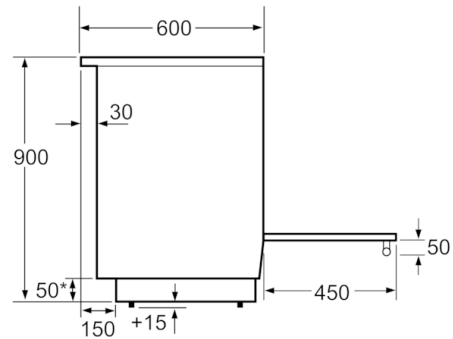

**Serie | 4, Inductiefornuis, wit
HLR390020****A****Technische gegevens**

Uitvoering :	Vrijstaand
Afmetingen van het toestel (mm) :	850 x 600 x 600
Lengte elektriciteitsnoer (cm) :	120
Nettogewicht (kg) :	56,734
Brutogewicht (kg) :	60,5
EAN-code :	4242005042722
Aantal ovenruimtes - (2010/30/EU) :	1
Bruikbaar volume (van ovenruimte) - NIEUW (2010/30/EU) :	66
Energie-efficiëntieklasse (2010/30/EG) :	A
Energy consumption per cycle conventional (2010/30/EC) :	0,98
Energy consumption per cycle forced air convection (2010/30/EC) :	0,79
Energie-efficiëntie-index (2010/30/EU) :	95,2
Aansluitwaarde (W) :	7900
Minimale smeltveiligheid (A) :	16
Spanning (V) :	220-240
Frequentie (Hz) :	60; 50
Type stekker :	zonder stekker

Design:

- grootmetEG

Toebehoren:

- 1 x Universele braadslede, 1 x Rooster

Technische informatie:

- Lengte aansluitkabel: 120 cm
- Nominale spanning: 220 - 240 V
- Totale aansluitwaarde: 7.9 kW

Afmetingen:

- Afmetingen toestel (HxBxD): 850x600x600 mm

**Serie | 4, Inductiefornuis, wit
HLR390020**

Afmeting in mm

Afmeting in mm

Afmeting in mm

* Plint kan worden gedemonteerd

Afmeting in mm

Afmeting in mm