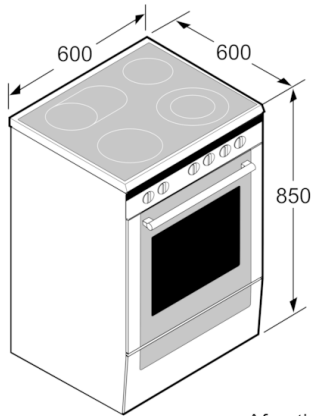

Design:

- grootmetEG

Toebehoren:

- 1 x Universele braadslede, 1 x Rooster

Technische informatie:

- Lengte aansluitkabel: 120 cm
- Nominale spanning: 220 - 240 V
- Totale aansluitwaarde: 7.9 kW

Afmetingen:

- Afmetingen toestel (HxBxD): 850x600x600 mm

**Serie | 4, Inductiefornuis, wit
HLR390020**

Afmeting in mm

Afmeting in mm

Afmeting in mm

* Plint kan worden gedemonteerd

Afmeting in mm

Afmeting in mm