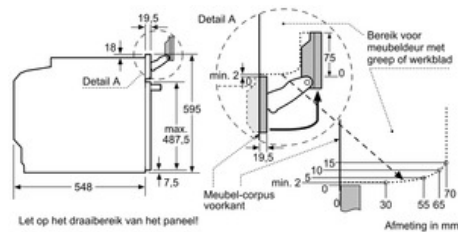

Technische informatie:

- Lengte aansluitkabel: 120 cm
- Totale aansluitwaarde: 3.65 kW
- Afmetingen toestel (HxBxD): 595 x 595 x 548 mm
- Inbouwafmetingen (HxBxD): 585-595 x 560-568 x 550 mm

Serie | 8 Microgolfovens

HNG6764B6 - zwart

Combi-microgolfoven met Added Steam

Inbouw met een kookzone.

Wordt het apparaat onder een kookzone ingebouwd, dan moet rekening gehouden worden met de volgende werkbladdikte (eventueel incl. onderconstructie).

| Kookzone-type | min. werkbladdikte | |
|--------------------------------------|--------------------|-------|
| | opgebouwd | vlak |
| Inductiekookzone | 37 mm | 38 mm |
| Volledige oppervlak-inductiekookzone | 43 mm | 48 mm |
| gaskookplaat | 32 mm | 42 mm |
| elektrische kookplaat | 22 mm | 24 mm |