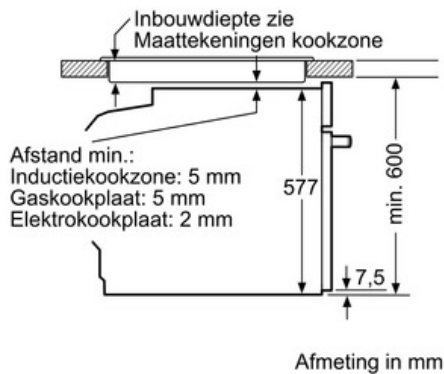

Serie | 8 Microgolfovens

HNG6764B6 - zwart

Combi-microgolfoven met Added Steam

Inbouw met een kookzone.