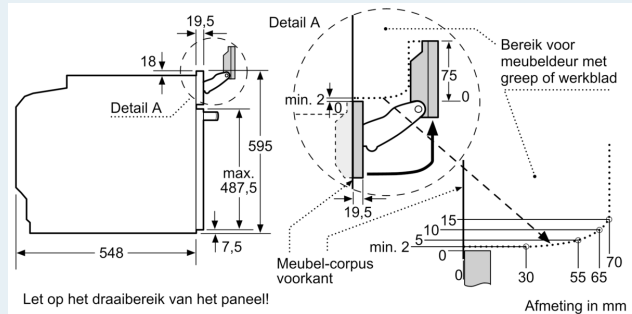

#### Technische informatie:

- Lengte aansluitkabel: 120 cm
- Nominale spanning: 220 - 240 V
- Totale aansluitwaarde: 3.6 kW
- Energieklasse (volgens EU norm 65/2014): A+(op een schaal van A+++ t/m D)
- Energieverbruik bij boven- en onderwarmte:0.87 kWh
- Energieverbruik bij hetelucht:0.69 kWh
- Aantal ovenruimtes: 1 Verwarmingsbron: elektrisch Inhoud oven:71 l

#### Afmetingen:

- Afmetingen toestel (HxBxD): 595 x 594 x 548 mm
- Inbouwafmetingen (HxBxD): 585-595 x 560-568 x 550 mm
- Voor afmetingen en inbouwmaten van dit apparaat aub de maatschetsen aanhouden

**iQ700, Multifunctionele oven met toegevoegde stoom, 60 x 60 cm, Zwart HR776G3B1**

**Maattekeningen**

**Inbouw van twee apparaten boven elkaar**  
**Luchtverversing**

A: Luchtinvoeropening  $\geq 200 \text{ cm}^2$

Wordt het apparaat onder een kookzone ingebouwd, dan moet rekening gehouden worden met de volgende werkbladdikte (eventueel incl. onderconstructie).

Kookzone-type	min. werkbladdikte	
	opgebouwd	vlak
Inductiekookzone	37 mm	38 mm
Volledige oppervlak-inductiekookzone	47 mm	48 mm
gaskookplaat	30 mm	38 mm
elektrische kookplaat	27 mm	30 mm