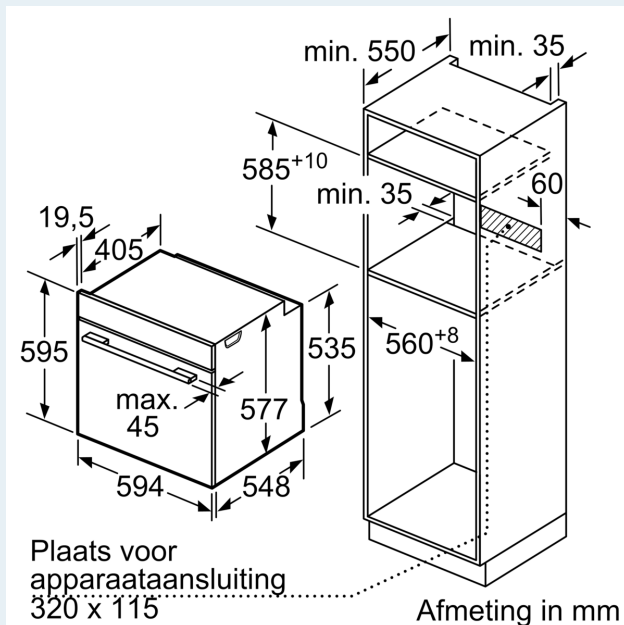

#### Afmetingen:

- Afmetingen toestel (HxBxD): 595 x 594 x 548 mm
- Inbouwafmetingen (HxBxD): 585-595 x 560-568 x 550 mm
- Voor afmetingen en inbouwmaten van dit apparaat aub de maatschetsen aanhouden

**iQ700, Multifunctionele oven met toegevoegde stoom, 60 x 60 cm, Zwart HR776G3B1**

**Maattekeningen**

**Inbouw van twee apparaten boven elkaar**  
**Luchtverversing**

A: Luchtinvoeropening  $\geq 200 \text{ cm}^2$

Wordt het apparaat onder een kookzone ingebouwd, dan moet rekening gehouden worden met de volgende werkbladdikte (eventueel incl. onderconstructie).

Kookzone-type	min. werkbladdikte	
	opgebouwd	vlak
Inductiekookzone	37 mm	38 mm
Volledige oppervlak-inductiekookzone	47 mm	48 mm
gaskookplaat	30 mm	38 mm
elektrische kookplaat	27 mm	30 mm

## Maattekeningen