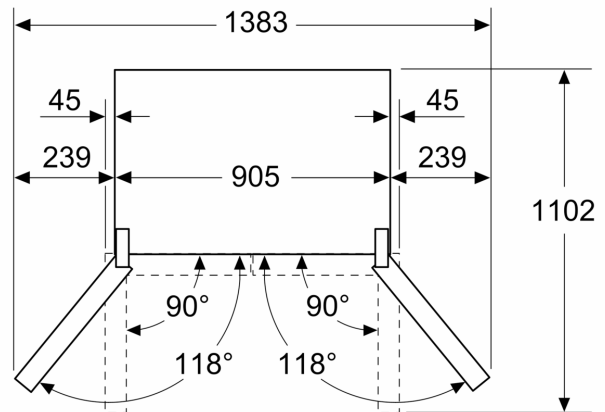

### **Afmetingen**

- Afmetingen toestel (H x B x D): 183 x 90.5 x 73.1 cm

**Serie 6, Vrijstaande  
koel-vriescombinatie French Door,  
183 x 90.5 cm, Geborsteld staal  
AntiFingerprint  
KFD96APEA**

Afmeting in mm

**A:** Het front is instelbaar van 1830–1847 mm, wanneer de frontstelvoeten volledig zijn uitgedraaid

Afmeting in mm

Afmeting in mm

A	a	b
≤ 600	0	0
600 < A ≤ 650	45	45
650 < A ≤ 700	60	60
> 700	239	239

**A:** Meubel- of werkbladdiepte

**B:** Wand  
Laden kunnen worden uitgetrokken en verwijderd met de deur open tot 90°

Afmeting in mm

**A:** Het front is instelbaar van 1830–1847 mm, wanneer de frontstelvoeten volledig zijn uitgedraaid  
**B:** Voeg 25 mm toe voor vaste afstandstukken op de achterkant  
**C:** Positie wateraansluiting