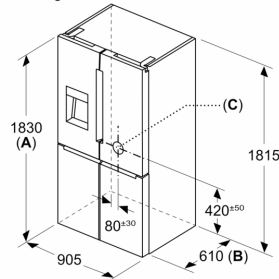

### **Afmetingen**

- Afmetingen toestel (H x B x D): 183 x 90.5 x 73.1 cm

**Serie 6, Vrijstaande  
koel-vriescombinatie French Door,  
183 x 90.5 cm, Geborsteld staal  
AntiFingerprint  
KFD96APEA**

Afmeting in mm

**A:** Het front is instelbaar van 1830–1847 mm, wanneer de frontstelvoeten volledig zijn uitgedraaid

Afmeting in mm

Afmeting in mm

A	a	b
≤ 600	0	0
600 < A ≤ 650	45	45
650 < A ≤ 700	60	60
> 700	239	239

**A:** Meubel- of werkbladdiepte

**B:** Wand  
Laden kunnen worden uitgetrokken en verwijderd met de deur open tot 90°

Afmeting in mm

**A:** Het front is instelbaar van 1830–1847 mm, wanneer de frontstelvoeten volledig zijn uitgedraaid  
**B:** Voeg 25 mm toe voor vaste afstandstukken op de achterkant  
**C:** Positie wateraansluiting