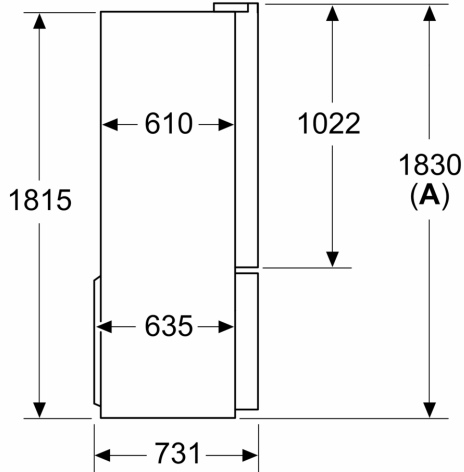

### **Toebehoren**

- 300 cm lange watertoevoerslang

### **Afmetingen**

- Afmetingen toestel (H x B x D): 183 x 90.5 x 73.1 cm

**Serie 6, Vrijstaande  
koel-vriescombinatie French Door,  
183 x 90.5 cm, Geborsteld staal  
AntiFingerprint  
KFD96APEA**

Afmeting in mm

**A:** Het front is instelbaar van 1830–1847 mm, wanneer de frontstelvoeten volledig zijn uitgedraaid

Afmeting in mm

Afmeting in mm

A	a	b
≤ 600	0	0
600 < A ≤ 650	45	45
650 < A ≤ 700	60	60
> 700	239	239

**A:** Meubel- of werkbladdiepte

**B:** Wand  
Laden kunnen worden uitgetrokken en verwijderd met de deur open tot 90°

Afmeting in mm

**A:** Het front is instelbaar van 1830–1847 mm, wanneer de frontstelvoeten volledig zijn uitgedraaid  
**B:** Voeg 25 mm toe voor vaste afstandstukken op de achterkant  
**C:** Positie wateraansluiting