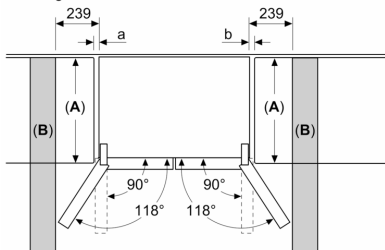

### **Afmetingen**

- Afmetingen toestel (H x B x D): 183 x 90.5 x 73.1 cm

**Serie 6, Vrijstaande  
koel-vriescombinatie French Door,  
183 x 90.5 cm, Geborsteld staal  
AntiFingerprint  
KFD96APEA**

Afmeting in mm

**A:** Het front is instelbaar van 1830–1847 mm, wanneer de frontstelvoeten volledig zijn uitgedraaid

Afmeting in mm

Afmeting in mm

A	a	b
≤ 600	0	0
600 < A ≤ 650	45	45
650 < A ≤ 700	60	60
> 700	239	239

**A:** Meubel- of werkbladdiepte

**B:** Wand  
Laden kunnen worden uitgetrokken en verwijderd met de deur open tot 90°

Afmeting in mm

**A:** Het front is instelbaar van 1830–1847 mm, wanneer de frontstelvoeten volledig zijn uitgedraaid  
**B:** Voeg 25 mm toe voor vaste afstandstukken op de achterkant  
**C:** Positie wateraansluiting