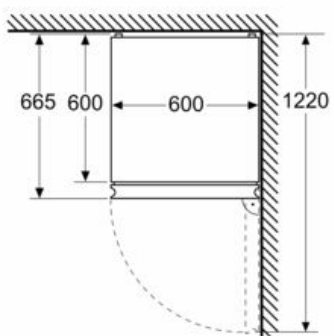

##### Afmetingen

- Afmetingen toestel (H x B x D): 186 x 60 x 66.5 cm

iQ300, vrijstaande koel-  
vriescombinatie met bottom-freezer,  
186 x 60 cm, Black stainless steel  
KG36NXXDF

## Maattekeningen

Afmeting in mm

Afmeting in mm

Afmeting in mm