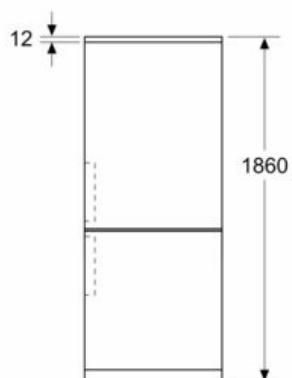

##### Afmetingen

- Afmetingen toestel (H x B x D): 186 x 60 x 66.5 cm

iQ300, vrijstaande koel-  
vriescombinatie met bottom-freezer,  
186 x 60 cm, Black stainless steel  
KG36NXXDF

## Maattekeningen

Afmeting in mm

Afmeting in mm

Afmeting in mm