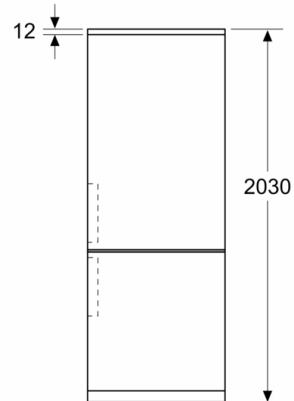

Technische informatie

- Klimaatklasse: SN-T
- Netspanning 220 - 240 V

Toebehoren

- eierhouder, Ijsblokjesbakje

Afmetingen

- Afmetingen toestel (H x B x D): 203 x 60 x 66.5 cm

Algemene informatie

- KGN392LCF
- Deuren InoxLook, zijwanden Pearl Grey
- Verticaal geïntegreerde handgreep

Afmeting in mm

Afmeting in mm

Afmeting in mm

Afmeting in mm