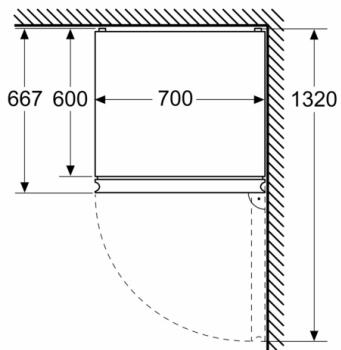

Toebehoren

- eierhouder, ijsblokjesbakje

Afmetingen

- Afmetingen toestel (H x B x D): 203 x 70 x 66.7 cm

**Serie 4, vrijstaande koel-vriescombinatie
met bottom-freezer, 203 x 70 cm, RVS anti-
fingerprint
KGN492IDF**

Afmeting in mm

Afmeting in mm

Afmeting in mm