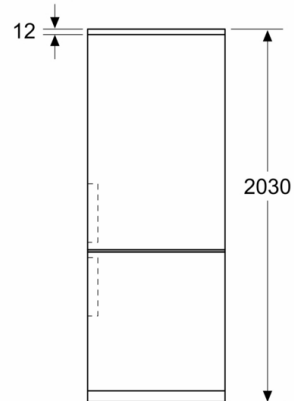

Toebehoren

- eierhouder, ijsblokjesbakje

Afmetingen

- Afmetingen toestel (H x B x D): 203 x 70 x 66.7 cm

**Serie 4, vrijstaande koel-vriescombinatie
met bottom-freezer, 203 x 70 cm, RVS anti-
fingerprint
KGN492IDF**

Afmeting in mm

Afmeting in mm

Afmeting in mm